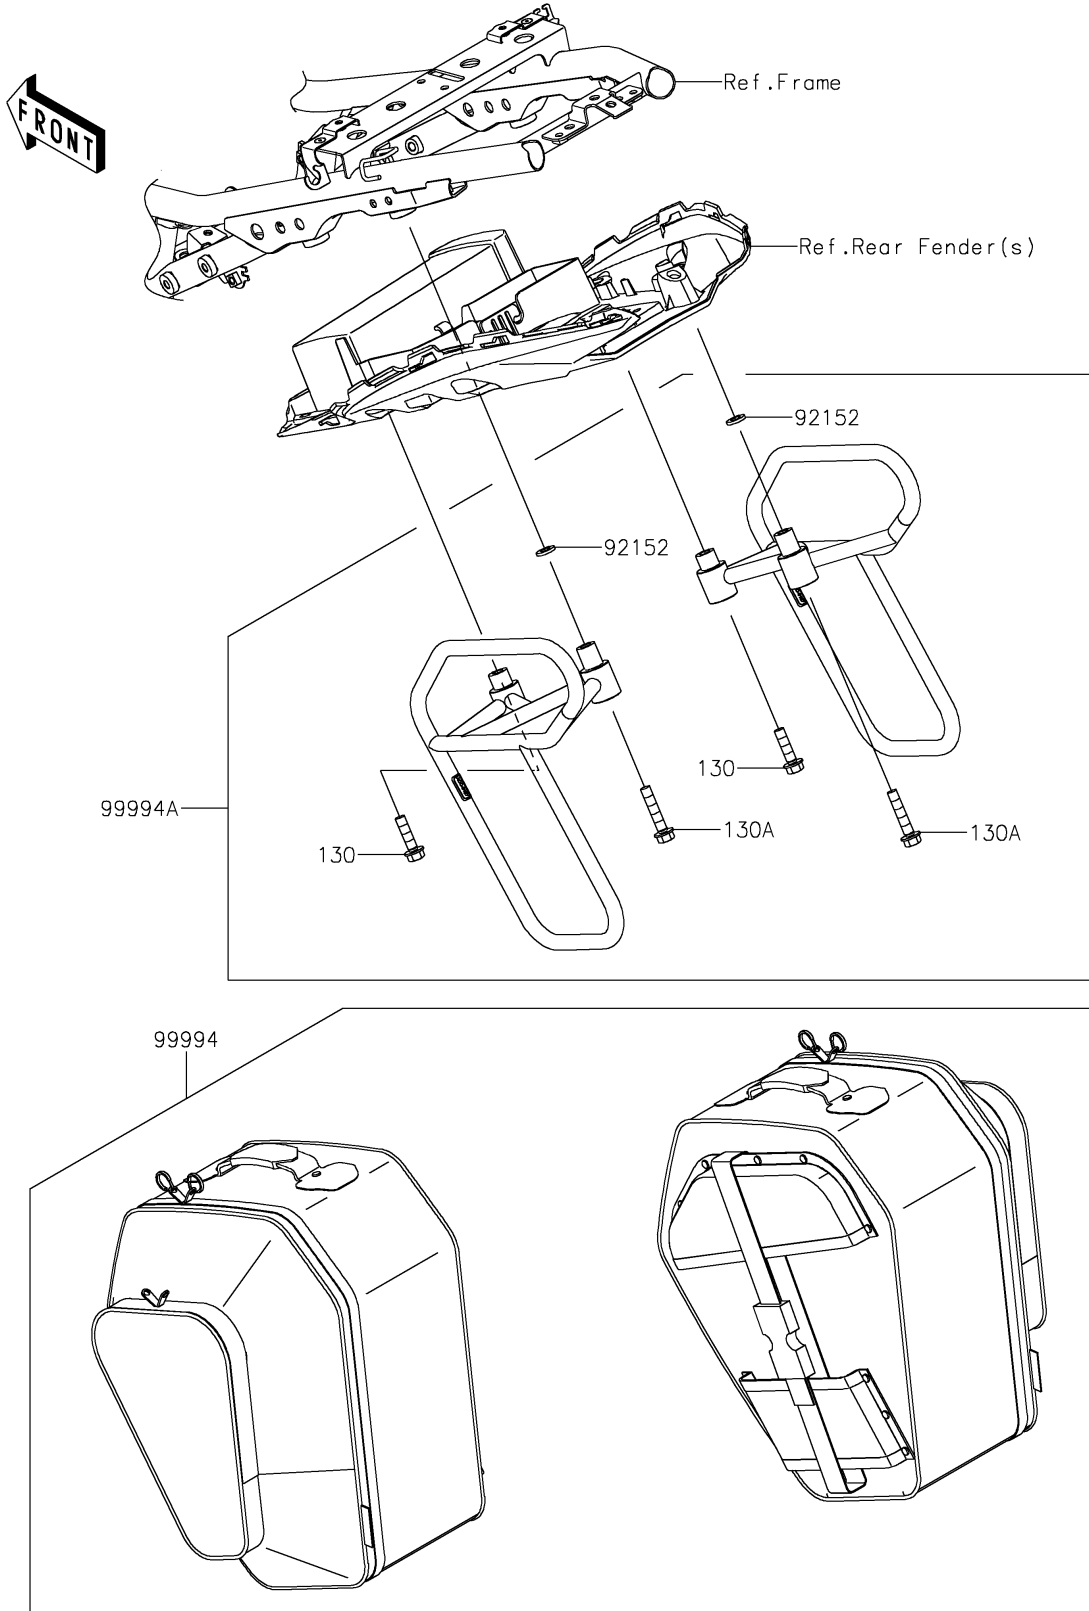

2022 Z650 PARTS DIAGRAM

Accessory(Pannier)

F2910E

2022 Z650 PARTS LIST

Accessory(Pannier)

ITEM NAME	PART NUMBER	QUANTITY
COLLAR,8.5X16X2.3 (Ref # 92152)	92152-2320	2
KIT-ACC,PANNIER(SOFT-LUGGAGE) (Ref # 99994)	99994-0801	1
KIT-ACCESSORY,PANNIER BRACKET (Ref # 99994A)	99994-0802	1
BOLT-FLANGED,8X30 (Ref # 130)	130BA0830	2
BOLT-FLANGED,8X40 (Ref # 130A)	130BA0840	2