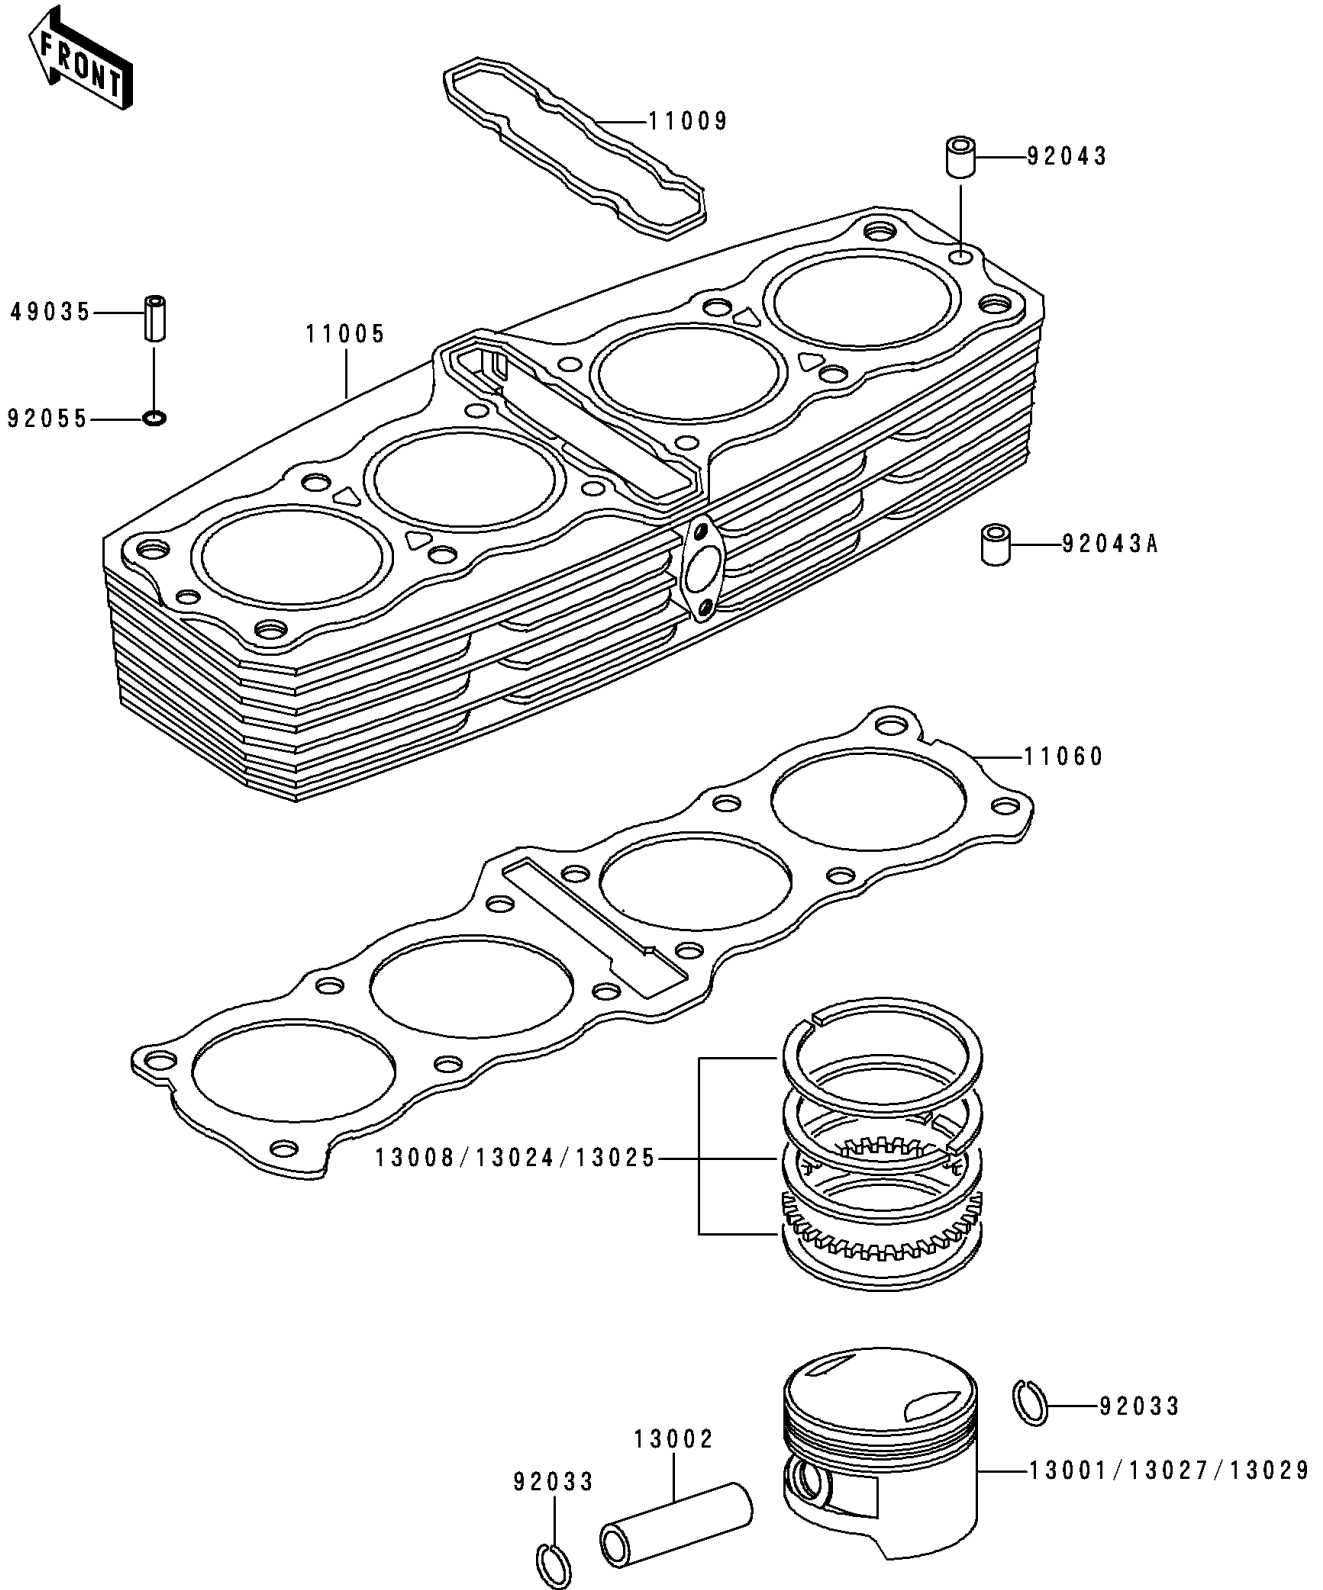

1996 Police 1000 PARTS DIAGRAM

Cylinder/Piston(s)

E1120

1996 Police 1000 PARTS LIST

Cylinder/Piston(s)

ITEM NAME	PART NUMBER	QUANTITY
CYLINDER-ENGINE,SILVER (Ref # 11005)	11005-1327	1
GASKET,CYLINDER (Ref # 11009)	11009-1208	1
GASKET (Ref # 11060)	11060-1828	1
PISTON-ENGINE,STD (Ref # 13001)	13001-1416	4
PIN-PISTON (Ref # 13002)	13002-1013	4
RING-SET-PISTON,STD (Ref # 13008)	13008-5056	4
RING-SET-PISTON LL,O/S 1.00 (Ref # 13024)	13024-5024	4
RING-SET-PISTON L,O/S 0.50 (Ref # 13025)	13025-5024	4
PISTON-ENGINE LL,O/S 1.00 (Ref # 13027)	13027-1056	4
PISTON-ENGINE L,O/S 0.50 (Ref # 13029)	13029-1058	4
PIN-SPRING (Ref # 49035)	49035-1051	4
RING-SNAP (Ref # 92033)	92033-1054	8
PIN,DOWEL,10X14 (Ref # 92043)	92043-1037	2
PIN,11X14X12.3 (Ref # 92043A)	92043-1266	2
RING-O,OD=18.5 (Ref # 92055)	92055-1148	4