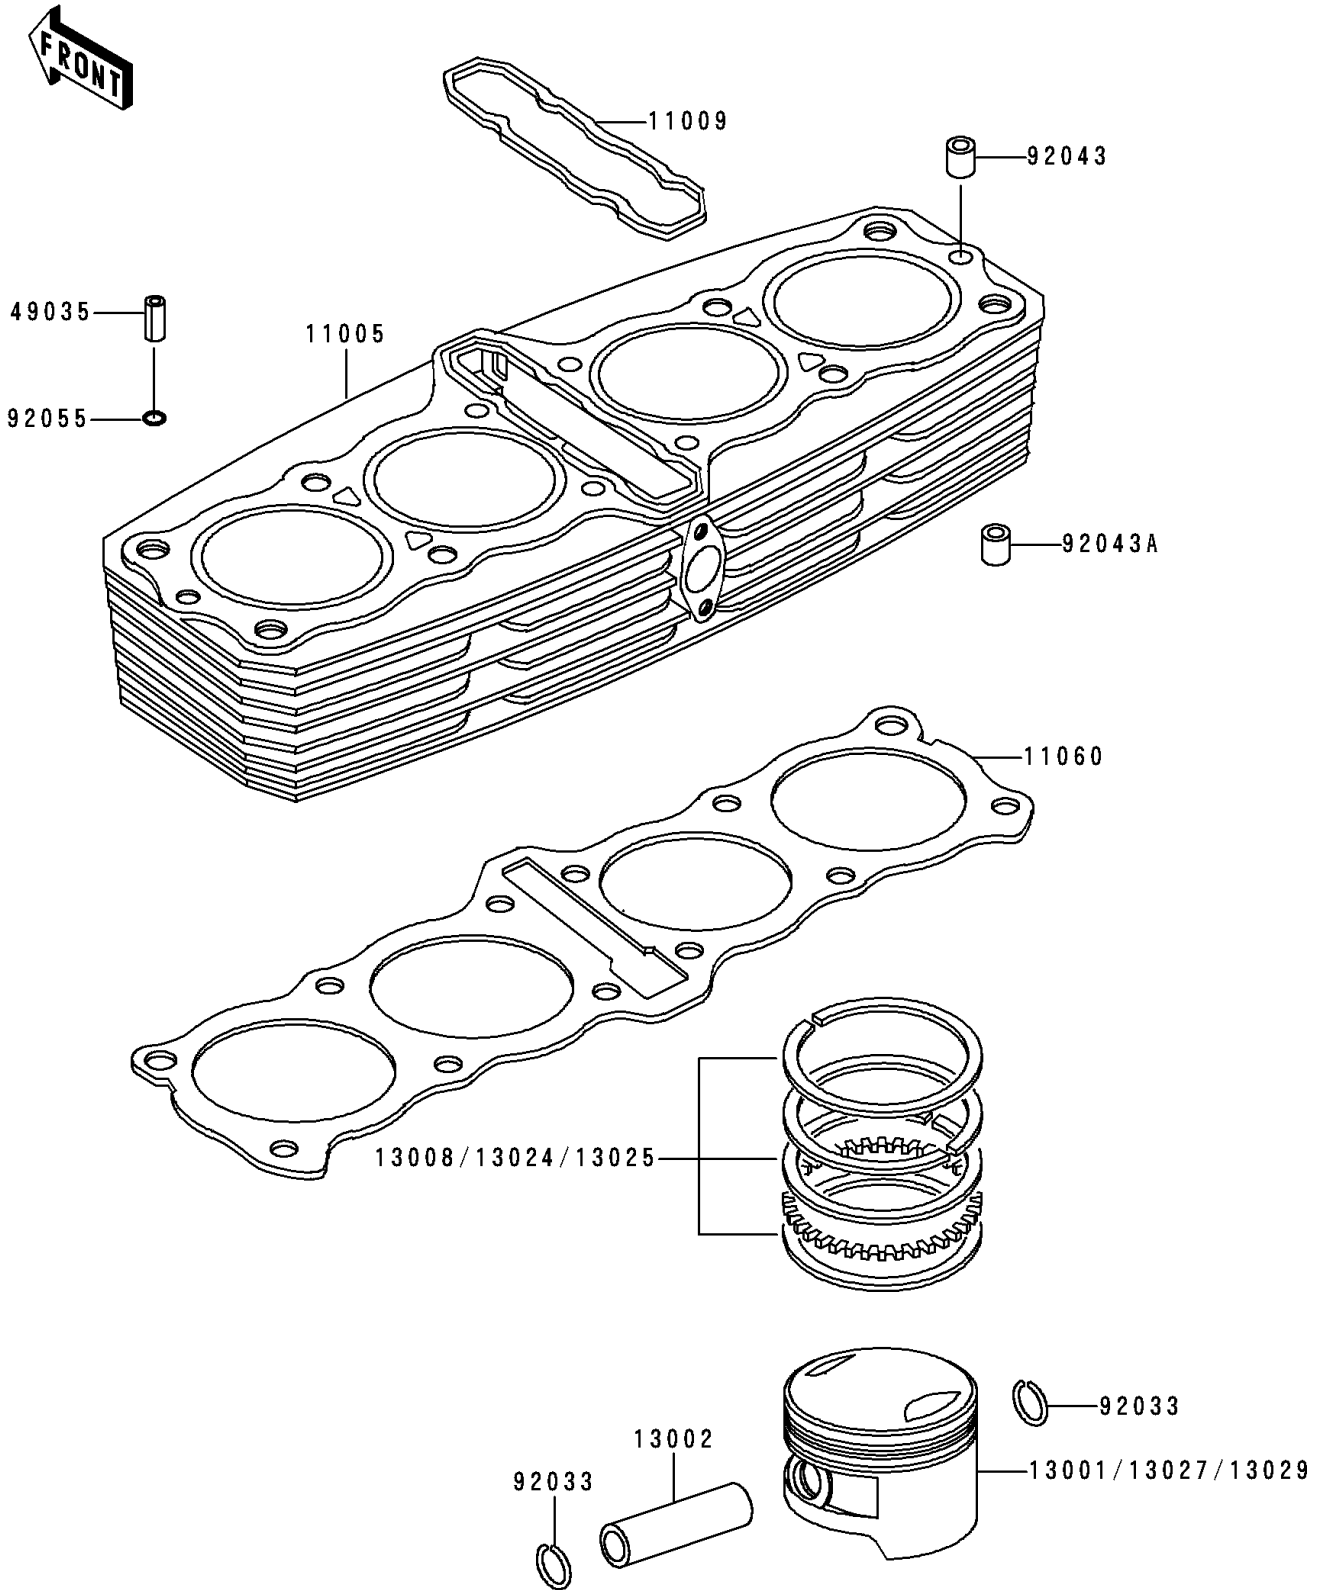

1998 Police 1000 PARTS DIAGRAM

Cylinder/Piston(s)

E1120

1998 Police 1000 PARTS LIST

Cylinder/Piston(s)

ITEM NAME	PART NUMBER	QUANTITY
CYLINDER-ENGINE,SILVER (Ref # 11005)	11005-1327	1
GASKET,CYLINDER (Ref # 11009)	11009-1208	1
GASKET (Ref # 11060)	11060-1828	1
PISTON-ENGINE,STD (Ref # 13001)	13001-1416	4
PIN-PISTON (Ref # 13002)	13002-1013	4
RING-SET-PISTON,STD (Ref # 13008)	13008-5056	4
RING-SET-PISTON LL,O/S 1.00 (Ref # 13024)	13024-5024	4
RING-SET-PISTON L,O/S 0.50 (Ref # 13025)	13025-5024	4
PISTON-ENGINE LL,O/S 1.00 (Ref # 13027)	13027-1056	4
PISTON-ENGINE L,O/S 0.50 (Ref # 13029)	13029-1058	4
PIN-SPRING (Ref # 49035)	49035-1051	4
RING-SNAP (Ref # 92033)	92033-1054	8
PIN,DOWEL,10X14 (Ref # 92043)	92043-1037	2
PIN,11X14X12.3 (Ref # 92043A)	92043-1266	2
RING-O,OD=18.5 (Ref # 92055)	92055-1148	4