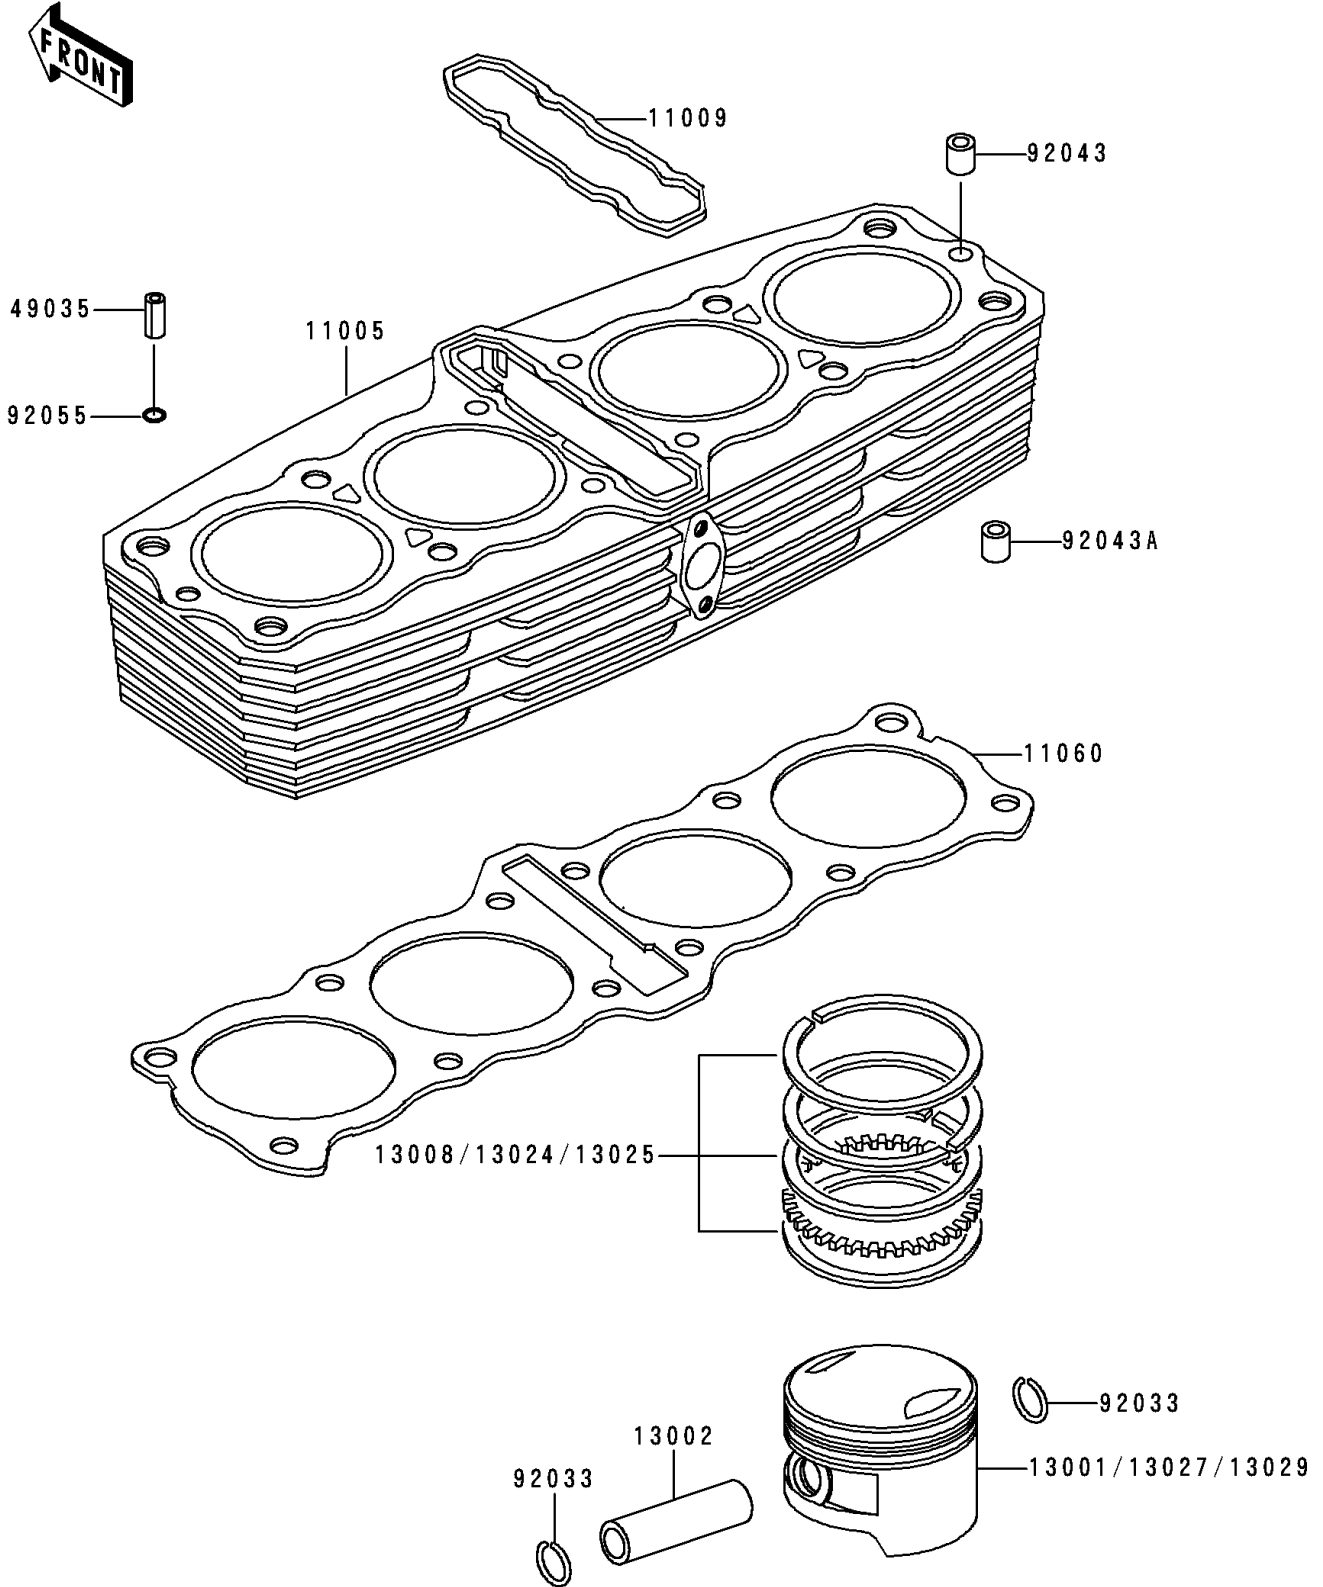

1998 Police 1000 PARTS DIAGRAM

Cylinder/Piston(s)

E1120

1998 Police 1000 PARTS LIST

Cylinder/Piston(s)

ITEM NAME	PART NUMBER	QUANTITY
CYLINDER-ENGINE,SILVER (Ref # 11005)	11005-1327	1
GASKET,CYLINDER (Ref # 11009)	11009-1208	1
GASKET (Ref # 11060)	11060-1828	1
PISTON-ENGINE,STD (Ref # 13001)	13001-1416	4
PIN-PISTON (Ref # 13002)	13002-1013	4
RING-SET-PISTON,STD (Ref # 13008)	13008-5056	4
RING-SET-PISTON LL,O/S 1.00 (Ref # 13024)	13024-5024	4
RING-SET-PISTON L,O/S 0.50 (Ref # 13025)	13025-5024	4
PISTON-ENGINE LL,O/S 1.00 (Ref # 13027)	13027-1056	4
PISTON-ENGINE L,O/S 0.50 (Ref # 13029)	13029-1058	4
PIN-SPRING (Ref # 49035)	49035-1051	4
RING-SNAP (Ref # 92033)	92033-1054	8
PIN,DOWEL,10X14 (Ref # 92043)	92043-1037	2
PIN,11X14X12.3 (Ref # 92043A)	92043-1266	2
RING-O,OD=18.5 (Ref # 92055)	92055-1148	4