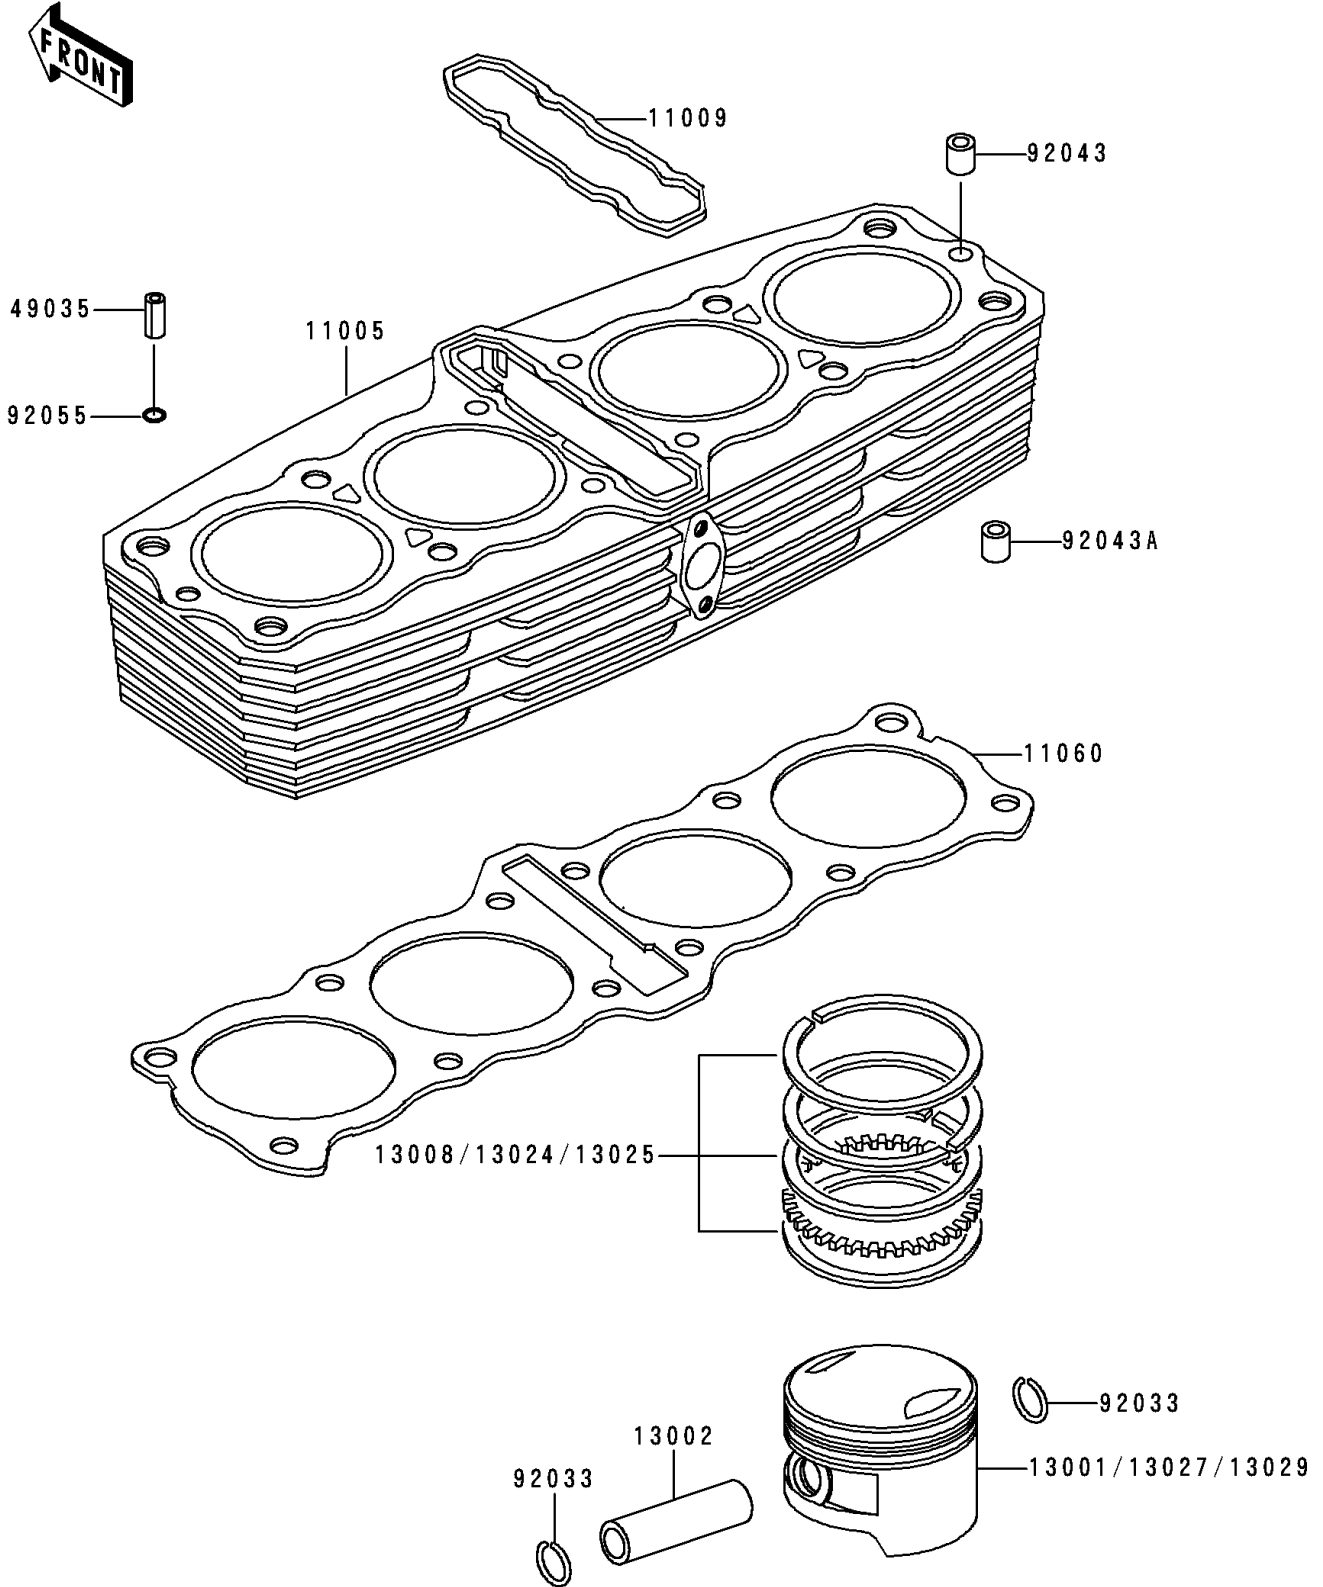

1999 Police 1000 PARTS DIAGRAM

Cylinder/Piston(s)

E1120

1999 Police 1000 PARTS LIST

Cylinder/Piston(s)

ITEM NAME	PART NUMBER	QUANTITY
CYLINDER-ENGINE,SILVER (Ref # 11005)	11005-1327	1
GASKET,CYLINDER (Ref # 11009)	11009-1208	1
GASKET (Ref # 11060)	11060-1828	1
PISTON-ENGINE,STD (Ref # 13001)	13001-1416	4
PIN-PISTON (Ref # 13002)	13002-1013	4
RING-SET-PISTON,STD (Ref # 13008)	13008-5056	4
RING-SET-PISTON LL,O/S 1.00 (Ref # 13024)	13024-5024	4
RING-SET-PISTON L,O/S 0.50 (Ref # 13025)	13025-5024	4
PISTON-ENGINE LL,O/S 1.00 (Ref # 13027)	13027-1056	4
PISTON-ENGINE L,O/S 0.50 (Ref # 13029)	13029-1058	4
PIN-SPRING (Ref # 49035)	49035-1051	4
RING-SNAP (Ref # 92033)	92033-1054	8
PIN,DOWEL,10X14 (Ref # 92043)	92043-1037	2
PIN,11X14X12.3 (Ref # 92043A)	92043-1266	2
RING-O,OD=18.5 (Ref # 92055)	92055-1148	4