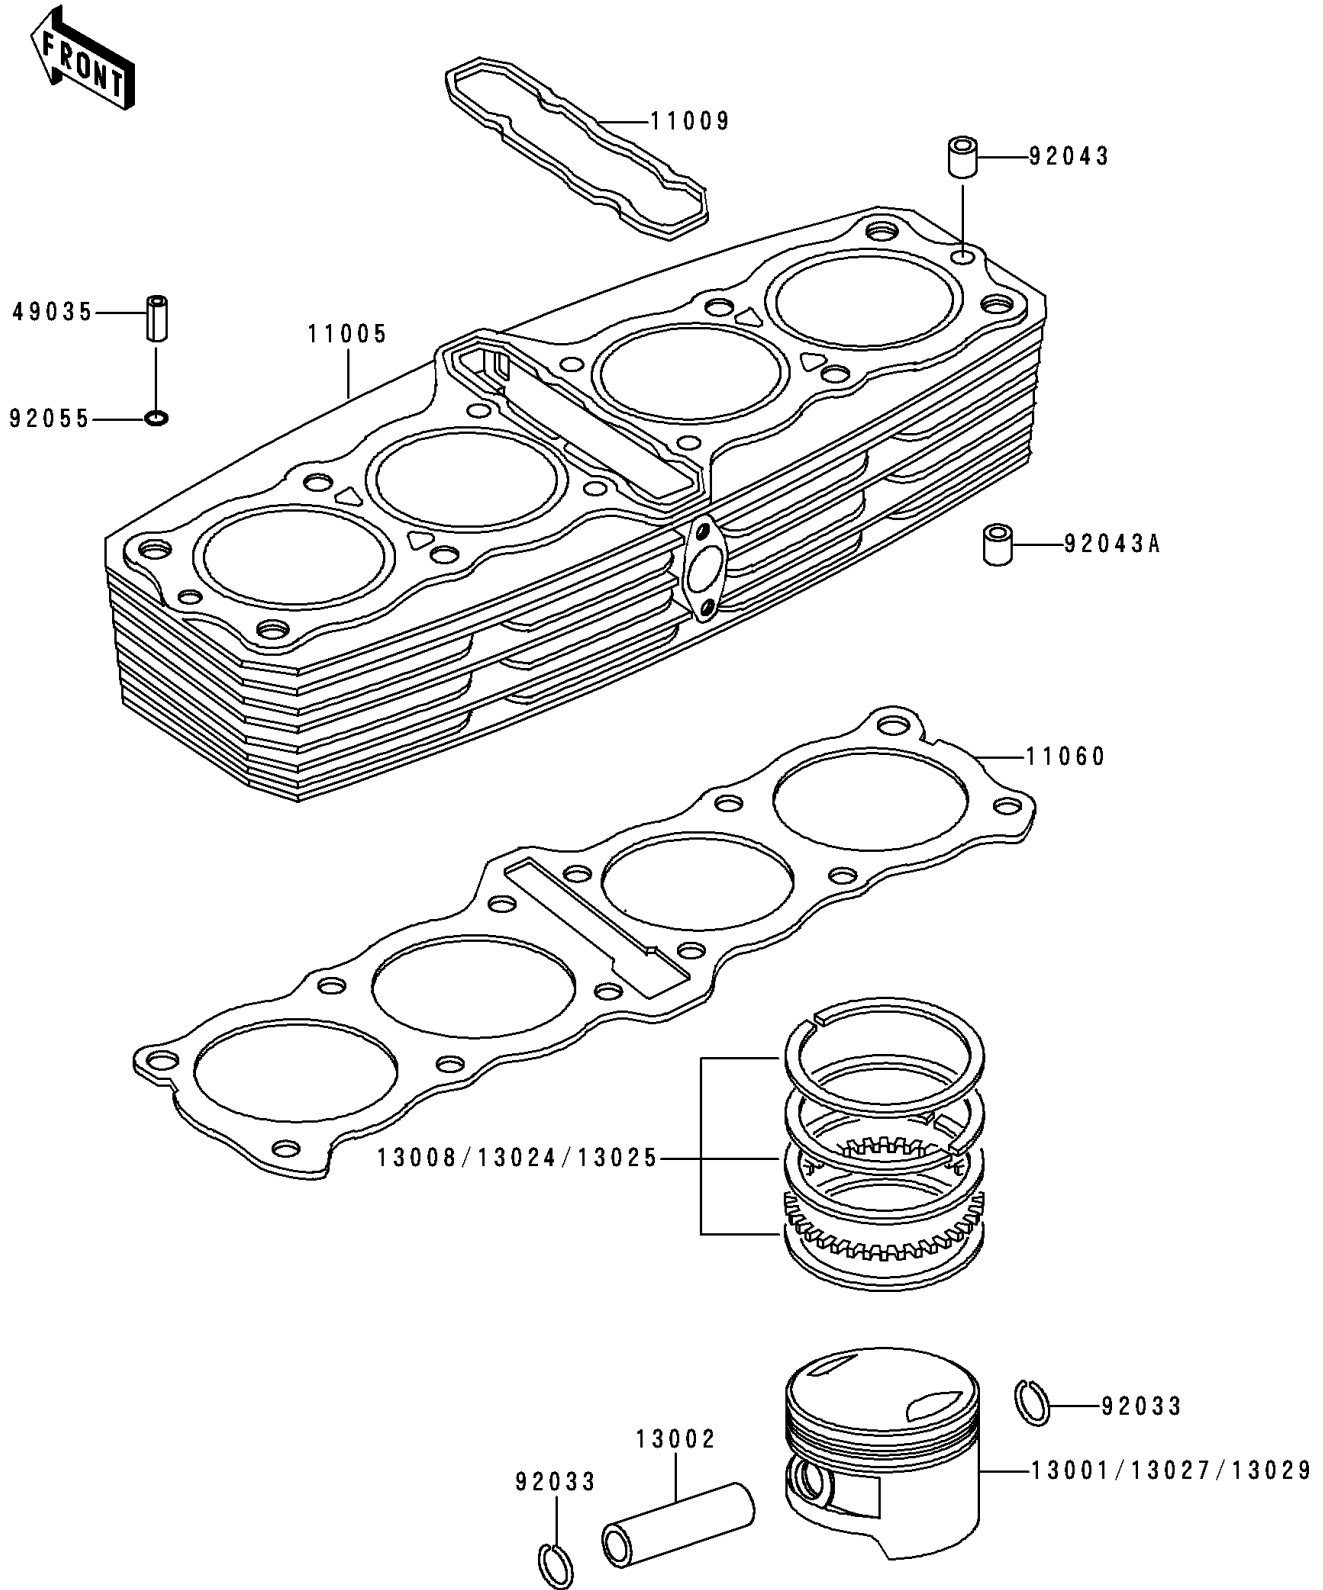

1999 Police 1000 PARTS DIAGRAM

Cylinder/Piston(s)

E1120

1999 Police 1000 PARTS LIST

Cylinder/Piston(s)

ITEM NAME	PART NUMBER	QUANTITY
CYLINDER-ENGINE,SILVER (Ref # 11005)	11005-1327	1
GASKET,CYLINDER (Ref # 11009)	11009-1208	1
GASKET (Ref # 11060)	11060-1828	1
PISTON-ENGINE,STD (Ref # 13001)	13001-1416	4
PIN-PISTON (Ref # 13002)	13002-1013	4
RING-SET-PISTON,STD (Ref # 13008)	13008-5056	4
RING-SET-PISTON LL,O/S 1.00 (Ref # 13024)	13024-5024	4
RING-SET-PISTON L,O/S 0.50 (Ref # 13025)	13025-5024	4
PISTON-ENGINE LL,O/S 1.00 (Ref # 13027)	13027-1056	4
PISTON-ENGINE L,O/S 0.50 (Ref # 13029)	13029-1058	4
PIN-SPRING (Ref # 49035)	49035-1051	4
RING-SNAP (Ref # 92033)	92033-1054	8
PIN,DOWEL,10X14 (Ref # 92043)	92043-1037	2
PIN,11X14X12.3 (Ref # 92043A)	92043-1266	2
RING-O,OD=18.5 (Ref # 92055)	92055-1148	4