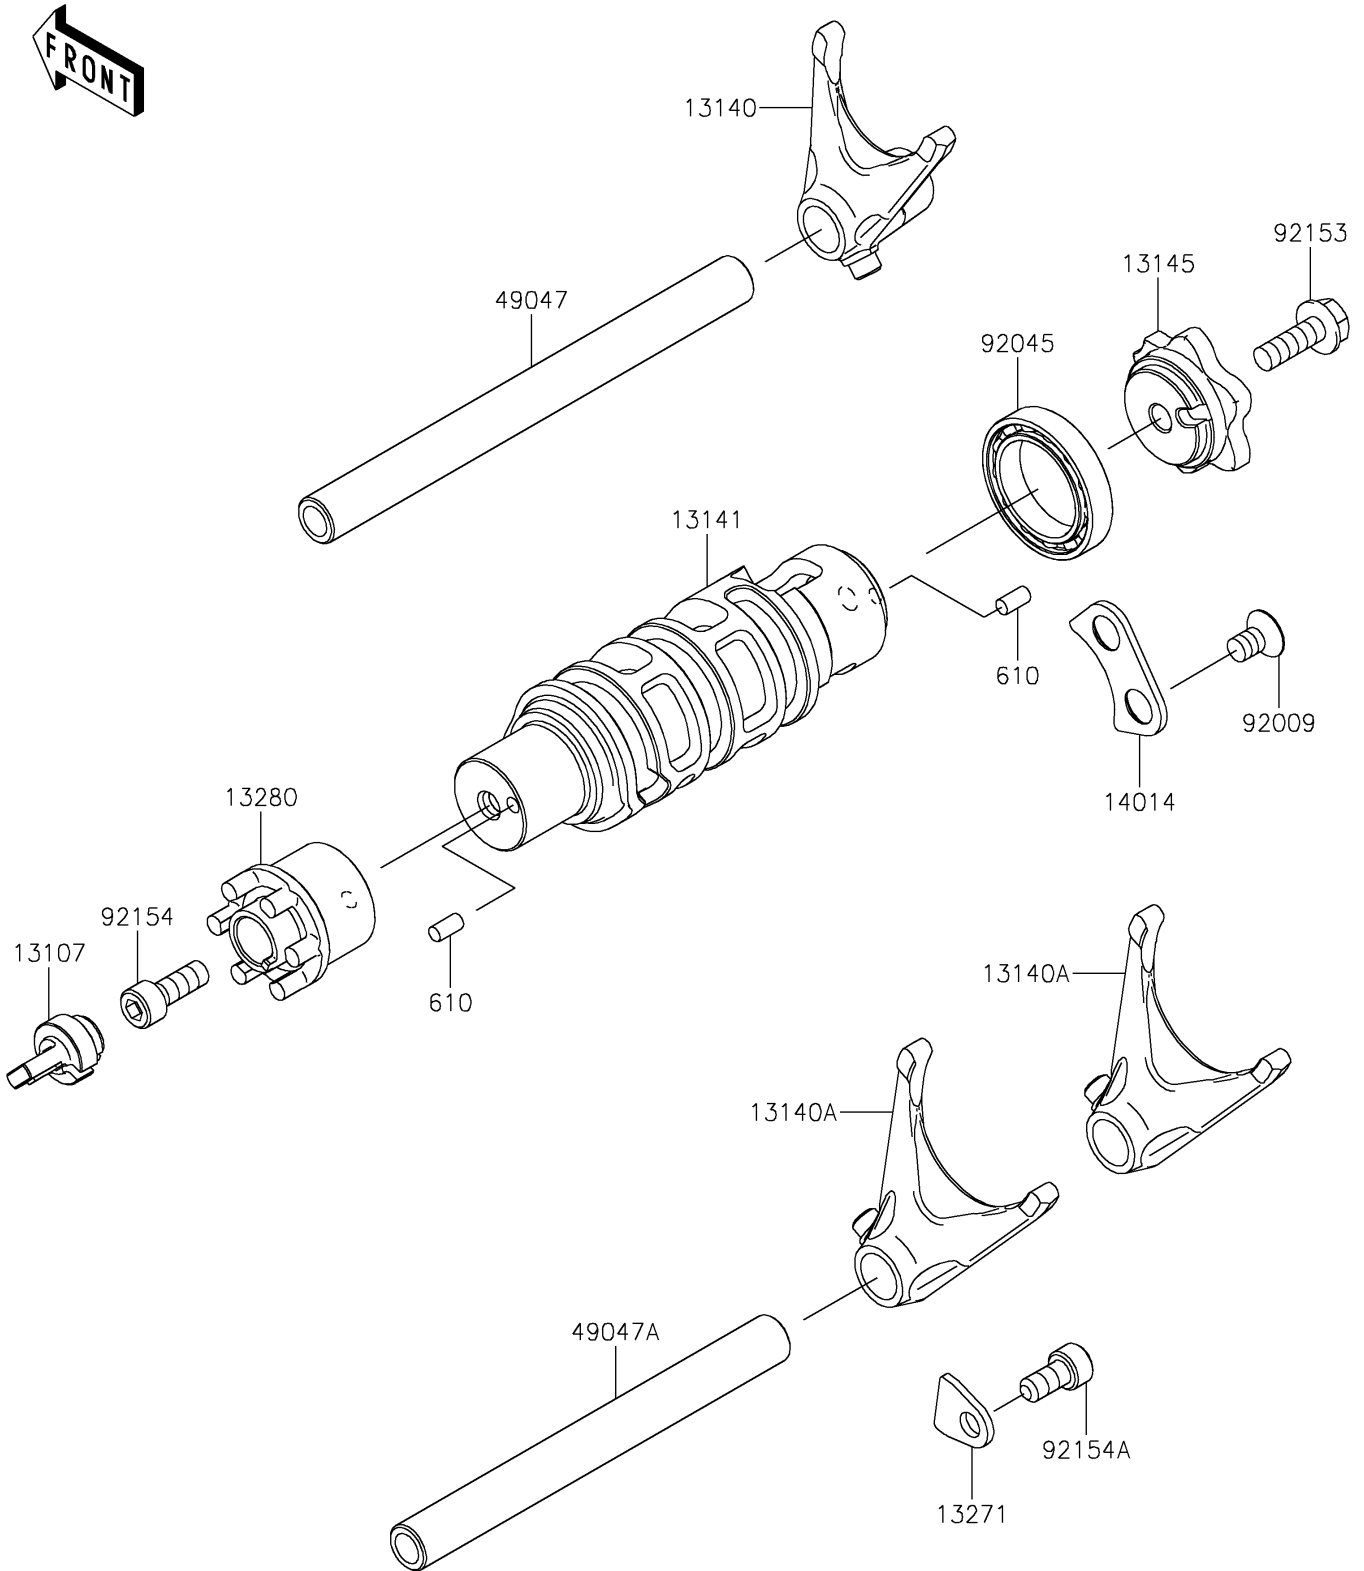

2022 NINJA® 650 PARTS DIAGRAM

Gear Change Drum/Shift Fork(s)

E1362

2022 NINJA® 650 PARTS LIST

Gear Change Drum/Shift Fork(s)

ITEM NAME	PART NUMBER	QUANTITY
-----------	-------------	----------