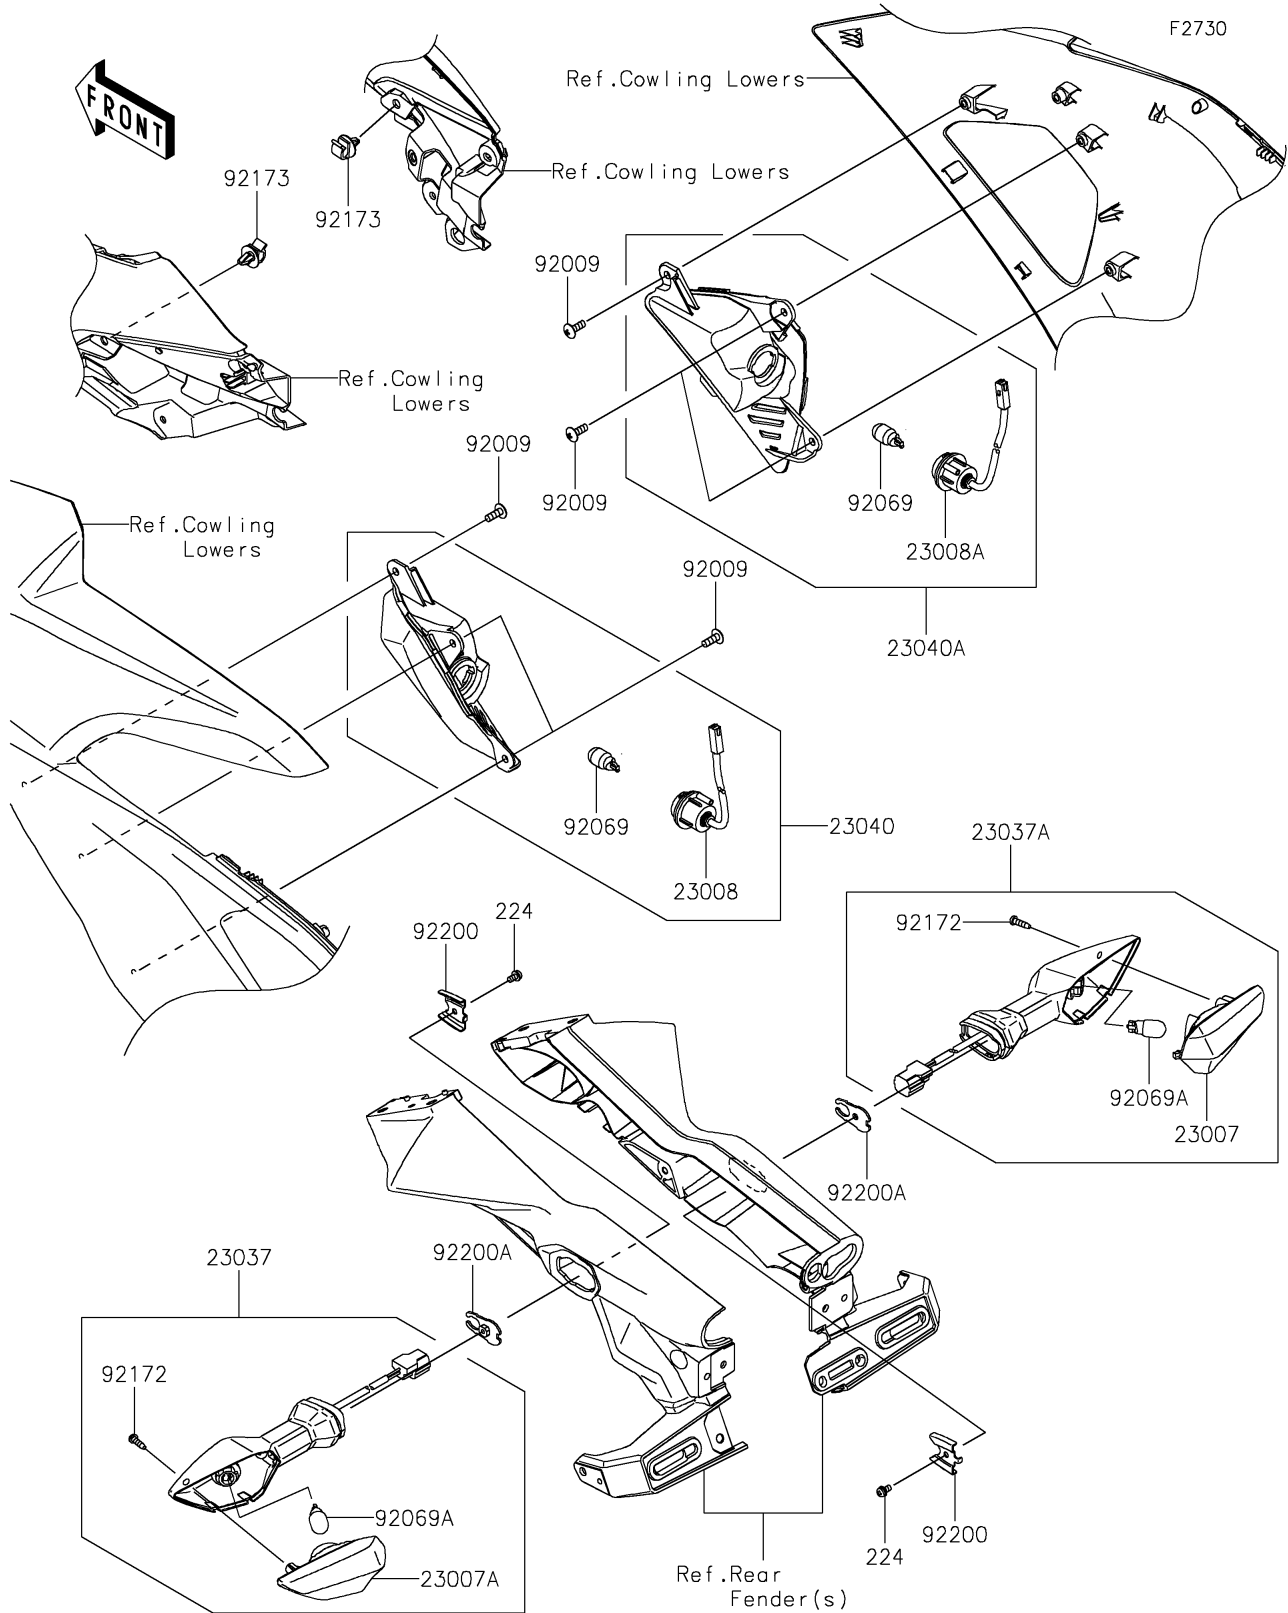

2022 NINJA® 650 PARTS DIAGRAM

Turn Signals

2022 NINJA® 650 PARTS LIST

Turn Signals

ITEM NAME	PART NUMBER	QUANTITY
LENS-COMP (Ref # 23007)	23007-0228	1
LENS-COMP (Ref # 23007A)	23007-0229	1
SOCKET-ASSY,LH (Ref # 23008)	23008-0167	1
SOCKET-ASSY,RH (Ref # 23008A)	23008-0168	1
LAMP-ASSY-SIGNAL,RR,LH (Ref # 23037)	23037-0535	1
LAMP-ASSY-SIGNAL,RR,RH (Ref # 23037A)	23037-0536	1
LAMP-SIGNAL,FR,LH (Ref # 23040)	23040-0135	1
LAMP-SIGNAL,FR,RH (Ref # 23040A)	23040-0136	1
SCREW,TAPPING,5X14 (Ref # 92009)	92009-1197	6
BULB,12V 10W (Ref # 92069)	92069-0058	2
BULB,12V 10W (Ref # 92069A)	92069-0090	2
SCREW,4X14 (Ref # 92172)	92172-1117	2
CLAMP,CABLE CLIP (Ref # 92173)	92173-1022	2
WASHER (Ref # 92200)	92200-0855	2
WASHER,SIGNAL LAMP (Ref # 92200A)	92200-2294	2
SCREW-PAN-WP-CROS,4X8 (Ref # 224)	224AB0408	2