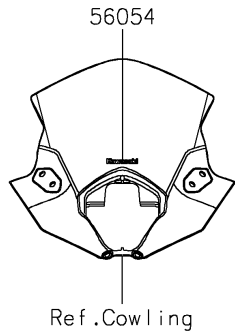

2022 NINJA® 650 PARTS DIAGRAM

Decals(Green)(NNFAN/NNFAL)

F2861A

2022 NINJA® 650 PARTS LIST

Decals(Green)(NNFAN/NNFAL)

ITEM NAME	PART NUMBER	QUANTITY
MARK,WINDSHIELD,KAWASAKI (Ref # 56054)	56054-2261	1
MARK,FUEL TANK,KRT (Ref # 56054A)	56054-2790	2
MARK,SIDE COWL.,NINJA (Ref # 56054B)	56054-2815	2
MARK,LWR COWL.,RH,KAWASAKI (Ref # 56054C)	56054-2817	1
MARK,LWR COWL.,LH,KAWASAKI (Ref # 56054D)	56054-2828	1
PATTERN,SIDE COWL.,LH,UPP,UPP (Ref # 56076)	56076-1693	1
PATTERN,SIDE COWL.,LH,UPP (Ref # 56076A)	56076-1694	1
PATTERN,SIDE COWL.,LH,CNT (Ref # 56076B)	56076-1695	1
PATTERN,SIDE COWL.,LH,CNT,LWR (Ref # 56076C)	56076-1696	1
PATTERN,SIDE COWL.,LH,LWR,LWR (Ref # 56076D)	56076-1697	1
PATTERN,SIDE COWL.,RH,UPP,UPP (Ref # 56076E)	56076-1698	1
PATTERN,SIDE COWL.,RH,UPP (Ref # 56076F)	56076-1699	1
PATTERN,SIDE COWL.,RH,CNT (Ref # 56076G)	56076-1700	1
PATTERN,SIDE COWL.,RH,CNT,LWR (Ref # 56076H)	56076-1701	1
PATTERN,SIDE COWL.,RH,LWR,LWR (Ref # 56076I)	56076-1702	1
PATTERN,TAIL COVER,LH,UPP (Ref # 56076J)	56076-1703	1
PATTERN,TAIL COVER,LH,LWR (Ref # 56076K)	56076-1704	1
PATTERN,TAIL COVER,RH,UPP (Ref # 56076L)	56076-1705	1
PATTERN,TAIL COVER,RH,LWR (Ref # 56076M)	56076-1706	1
PATTERN,SIDE COVER,LH (Ref # 56076N)	56076-1707	1
PATTERN,SIDE COVER,RH (Ref # 56076O)	56076-1708	1
PATTERN,LWR COWL.,LH (Ref # 56076P)	56076-1709	1
PATTERN,LWR COWL.,RH (Ref # 56076Q)	56076-1710	1
PATTERN,WHEEL,BLACK,6X1079 (Ref # 56076R)	56076-2170	4
RIM STRIPE APPLICATOR (Ref # 57001)	57001-1752	AR