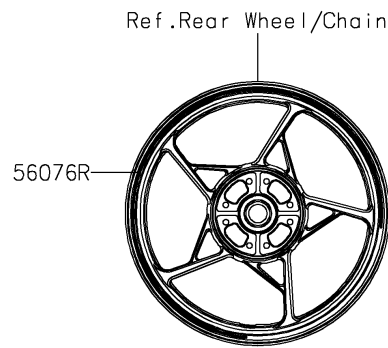

2022 NINJA® 650 PARTS DIAGRAM

Decals(Green)(NNFAN/NNFAL)

F2861A

2022 NINJA® 650 PARTS LIST

Decals(Green)(NNFAN/NNFAL)

ITEM NAME	PART NUMBER	QUANTITY
MARK,WINDSHIELD,KAWASAKI (Ref # 56054)	56054-2261	1
MARK,FUEL TANK,KRT (Ref # 56054A)	56054-2790	2
MARK,SIDE COWL.,NINJA (Ref # 56054B)	56054-2815	2
MARK,LWR COWL.,RH,KAWASAKI (Ref # 56054C)	56054-2817	1
MARK,LWR COWL.,LH,KAWASAKI (Ref # 56054D)	56054-2828	1
PATTERN,SIDE COWL.,LH,UPP,UPP (Ref # 56076)	56076-1693	1
PATTERN,SIDE COWL.,LH,UPP (Ref # 56076A)	56076-1694	1
PATTERN,SIDE COWL.,LH,CNT (Ref # 56076B)	56076-1695	1
PATTERN,SIDE COWL.,LH,CNT,LWR (Ref # 56076C)	56076-1696	1
PATTERN,SIDE COWL.,LH,LWR,LWR (Ref # 56076D)	56076-1697	1
PATTERN,SIDE COWL.,RH,UPP,UPP (Ref # 56076E)	56076-1698	1
PATTERN,SIDE COWL.,RH,UPP (Ref # 56076F)	56076-1699	1
PATTERN,SIDE COWL.,RH,CNT (Ref # 56076G)	56076-1700	1
PATTERN,SIDE COWL.,RH,CNT,LWR (Ref # 56076H)	56076-1701	1
PATTERN,SIDE COWL.,RH,LWR,LWR (Ref # 56076I)	56076-1702	1
PATTERN,TAIL COVER,LH,UPP (Ref # 56076J)	56076-1703	1
PATTERN,TAIL COVER,LH,LWR (Ref # 56076K)	56076-1704	1
PATTERN,TAIL COVER,RH,UPP (Ref # 56076L)	56076-1705	1
PATTERN,TAIL COVER,RH,LWR (Ref # 56076M)	56076-1706	1
PATTERN,SIDE COVER,LH (Ref # 56076N)	56076-1707	1
PATTERN,SIDE COVER,RH (Ref # 56076O)	56076-1708	1
PATTERN,LWR COWL.,LH (Ref # 56076P)	56076-1709	1
PATTERN,LWR COWL.,RH (Ref # 56076Q)	56076-1710	1
PATTERN,WHEEL,BLACK,6X1079 (Ref # 56076R)	56076-2170	4
RIM STRIPE APPLICATOR (Ref # 57001)	57001-1752	AR