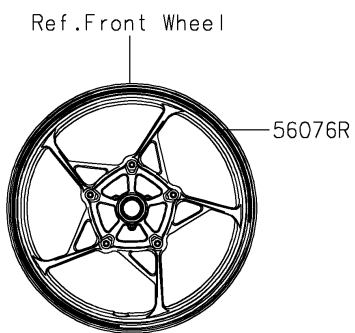

2022 NINJA® 650 PARTS DIAGRAM

Decals(Green)(NNFAN/NNFAL)

F2861A

2022 NINJA® 650 PARTS LIST

Decals(Green)(NNFAN/NNFAL)

ITEM NAME	PART NUMBER	QUANTITY
MARK,WINDSHIELD,KAWASAKI (Ref # 56054)	56054-2261	1
MARK,FUEL TANK,KRT (Ref # 56054A)	56054-2790	2
MARK,SIDE COWL.,NINJA (Ref # 56054B)	56054-2815	2
MARK,LWR COWL.,RH,KAWASAKI (Ref # 56054C)	56054-2817	1
MARK,LWR COWL.,LH,KAWASAKI (Ref # 56054D)	56054-2828	1
PATTERN,SIDE COWL.,LH,UPP,UPP (Ref # 56076)	56076-1693	1
PATTERN,SIDE COWL.,LH,UPP (Ref # 56076A)	56076-1694	1
PATTERN,SIDE COWL.,LH,CNT (Ref # 56076B)	56076-1695	1
PATTERN,SIDE COWL.,LH,CNT,LWR (Ref # 56076C)	56076-1696	1
PATTERN,SIDE COWL.,LH,LWR,LWR (Ref # 56076D)	56076-1697	1
PATTERN,SIDE COWL.,RH,UPP,UPP (Ref # 56076E)	56076-1698	1
PATTERN,SIDE COWL.,RH,UPP (Ref # 56076F)	56076-1699	1
PATTERN,SIDE COWL.,RH,CNT (Ref # 56076G)	56076-1700	1
PATTERN,SIDE COWL.,RH,CNT,LWR (Ref # 56076H)	56076-1701	1
PATTERN,SIDE COWL.,RH,LWR,LWR (Ref # 56076I)	56076-1702	1
PATTERN,TAIL COVER,LH,UPP (Ref # 56076J)	56076-1703	1
PATTERN,TAIL COVER,LH,LWR (Ref # 56076K)	56076-1704	1
PATTERN,TAIL COVER,RH,UPP (Ref # 56076L)	56076-1705	1
PATTERN,TAIL COVER,RH,LWR (Ref # 56076M)	56076-1706	1
PATTERN,SIDE COVER,LH (Ref # 56076N)	56076-1707	1
PATTERN,SIDE COVER,RH (Ref # 56076O)	56076-1708	1
PATTERN,LWR COWL.,LH (Ref # 56076P)	56076-1709	1
PATTERN,LWR COWL.,RH (Ref # 56076Q)	56076-1710	1
PATTERN,WHEEL,BLACK,6X1079 (Ref # 56076R)	56076-2170	4
RIM STRIPE APPLICATOR (Ref # 57001)	57001-1752	AR