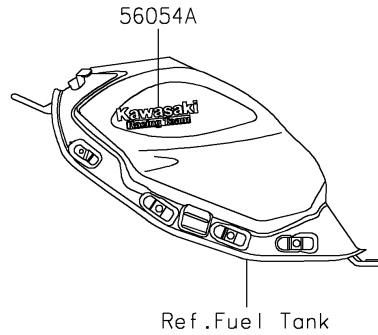

2022 NINJA® 650 PARTS DIAGRAM

Decals(Green)(NNFAN/NNFAL)

F2861A

2022 NINJA® 650 PARTS LIST

Decals(Green)(NNFAN/NNFAL)

ITEM NAME	PART NUMBER	QUANTITY
MARK,WINDSHIELD,KAWASAKI (Ref # 56054)	56054-2261	1
MARK,FUEL TANK,KRT (Ref # 56054A)	56054-2790	2
MARK,SIDE COWL.,NINJA (Ref # 56054B)	56054-2815	2
MARK,LWR COWL.,RH,KAWASAKI (Ref # 56054C)	56054-2817	1
MARK,LWR COWL.,LH,KAWASAKI (Ref # 56054D)	56054-2828	1
PATTERN,SIDE COWL.,LH,UPP,UPP (Ref # 56076)	56076-1693	1
PATTERN,SIDE COWL.,LH,UPP (Ref # 56076A)	56076-1694	1
PATTERN,SIDE COWL.,LH,CNT (Ref # 56076B)	56076-1695	1
PATTERN,SIDE COWL.,LH,CNT,LWR (Ref # 56076C)	56076-1696	1
PATTERN,SIDE COWL.,LH,LWR,LWR (Ref # 56076D)	56076-1697	1
PATTERN,SIDE COWL.,RH,UPP,UPP (Ref # 56076E)	56076-1698	1
PATTERN,SIDE COWL.,RH,UPP (Ref # 56076F)	56076-1699	1
PATTERN,SIDE COWL.,RH,CNT (Ref # 56076G)	56076-1700	1
PATTERN,SIDE COWL.,RH,CNT,LWR (Ref # 56076H)	56076-1701	1
PATTERN,SIDE COWL.,RH,LWR,LWR (Ref # 56076I)	56076-1702	1
PATTERN,TAIL COVER,LH,UPP (Ref # 56076J)	56076-1703	1
PATTERN,TAIL COVER,LH,LWR (Ref # 56076K)	56076-1704	1
PATTERN,TAIL COVER,RH,UPP (Ref # 56076L)	56076-1705	1
PATTERN,TAIL COVER,RH,LWR (Ref # 56076M)	56076-1706	1
PATTERN,SIDE COVER,LH (Ref # 56076N)	56076-1707	1
PATTERN,SIDE COVER,RH (Ref # 56076O)	56076-1708	1
PATTERN,LWR COWL.,LH (Ref # 56076P)	56076-1709	1
PATTERN,LWR COWL.,RH (Ref # 56076Q)	56076-1710	1
PATTERN,WHEEL,BLACK,6X1079 (Ref # 56076R)	56076-2170	4
RIM STRIPE APPLICATOR (Ref # 57001)	57001-1752	AR