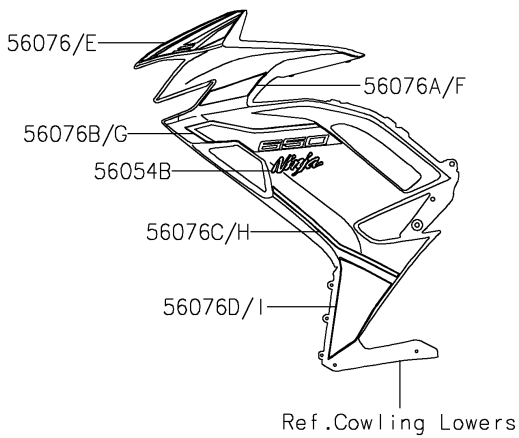

2022 NINJA® 650 PARTS DIAGRAM

Decals(Green)(NNFAN/NNFAL)

F2861A

2022 NINJA® 650 PARTS LIST

Decals(Green)(NNFAN/NNFAL)

ITEM NAME	PART NUMBER	QUANTITY
MARK,WINDSHIELD,KAWASAKI (Ref # 56054)	56054-2261	1
MARK,FUEL TANK,KRT (Ref # 56054A)	56054-2790	2
MARK,SIDE COWL.,NINJA (Ref # 56054B)	56054-2815	2
MARK,LWR COWL.,RH,KAWASAKI (Ref # 56054C)	56054-2817	1
MARK,LWR COWL.,LH,KAWASAKI (Ref # 56054D)	56054-2828	1
PATTERN,SIDE COWL.,LH,UPP,UPP (Ref # 56076)	56076-1693	1
PATTERN,SIDE COWL.,LH,UPP (Ref # 56076A)	56076-1694	1
PATTERN,SIDE COWL.,LH,CNT (Ref # 56076B)	56076-1695	1
PATTERN,SIDE COWL.,LH,CNT,LWR (Ref # 56076C)	56076-1696	1
PATTERN,SIDE COWL.,LH,LWR,LWR (Ref # 56076D)	56076-1697	1
PATTERN,SIDE COWL.,RH,UPP,UPP (Ref # 56076E)	56076-1698	1
PATTERN,SIDE COWL.,RH,UPP (Ref # 56076F)	56076-1699	1
PATTERN,SIDE COWL.,RH,CNT (Ref # 56076G)	56076-1700	1
PATTERN,SIDE COWL.,RH,CNT,LWR (Ref # 56076H)	56076-1701	1
PATTERN,SIDE COWL.,RH,LWR,LWR (Ref # 56076I)	56076-1702	1
PATTERN,TAIL COVER,LH,UPP (Ref # 56076J)	56076-1703	1
PATTERN,TAIL COVER,LH,LWR (Ref # 56076K)	56076-1704	1
PATTERN,TAIL COVER,RH,UPP (Ref # 56076L)	56076-1705	1
PATTERN,TAIL COVER,RH,LWR (Ref # 56076M)	56076-1706	1
PATTERN,SIDE COVER,LH (Ref # 56076N)	56076-1707	1
PATTERN,SIDE COVER,RH (Ref # 56076O)	56076-1708	1
PATTERN,LWR COWL.,LH (Ref # 56076P)	56076-1709	1
PATTERN,LWR COWL.,RH (Ref # 56076Q)	56076-1710	1
PATTERN,WHEEL,BLACK,6X1079 (Ref # 56076R)	56076-2170	4
RIM STRIPE APPLICATOR (Ref # 57001)	57001-1752	AR