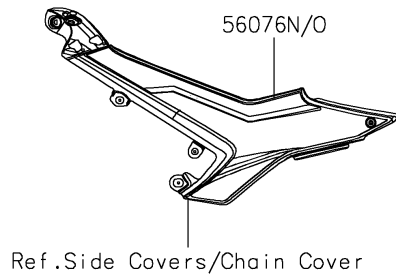

2022 NINJA® 650 PARTS DIAGRAM

Decals(Green)(NNFAN/NNFAL)

F2861A

2022 NINJA® 650 PARTS LIST

Decals(Green)(NNFAN/NNFAL)

ITEM NAME	PART NUMBER	QUANTITY
MARK,WINDSHIELD,KAWASAKI (Ref # 56054)	56054-2261	1
MARK,FUEL TANK,KRT (Ref # 56054A)	56054-2790	2
MARK,SIDE COWL.,NINJA (Ref # 56054B)	56054-2815	2
MARK,LWR COWL.,RH,KAWASAKI (Ref # 56054C)	56054-2817	1
MARK,LWR COWL.,LH,KAWASAKI (Ref # 56054D)	56054-2828	1
PATTERN,SIDE COWL.,LH,UPP,UPP (Ref # 56076)	56076-1693	1
PATTERN,SIDE COWL.,LH,UPP (Ref # 56076A)	56076-1694	1
PATTERN,SIDE COWL.,LH,CNT (Ref # 56076B)	56076-1695	1
PATTERN,SIDE COWL.,LH,CNT,LWR (Ref # 56076C)	56076-1696	1
PATTERN,SIDE COWL.,LH,LWR,LWR (Ref # 56076D)	56076-1697	1
PATTERN,SIDE COWL.,RH,UPP,UPP (Ref # 56076E)	56076-1698	1
PATTERN,SIDE COWL.,RH,UPP (Ref # 56076F)	56076-1699	1
PATTERN,SIDE COWL.,RH,CNT (Ref # 56076G)	56076-1700	1
PATTERN,SIDE COWL.,RH,CNT,LWR (Ref # 56076H)	56076-1701	1
PATTERN,SIDE COWL.,RH,LWR,LWR (Ref # 56076I)	56076-1702	1
PATTERN,TAIL COVER,LH,UPP (Ref # 56076J)	56076-1703	1
PATTERN,TAIL COVER,LH,LWR (Ref # 56076K)	56076-1704	1
PATTERN,TAIL COVER,RH,UPP (Ref # 56076L)	56076-1705	1
PATTERN,TAIL COVER,RH,LWR (Ref # 56076M)	56076-1706	1
PATTERN,SIDE COVER,LH (Ref # 56076N)	56076-1707	1
PATTERN,SIDE COVER,RH (Ref # 56076O)	56076-1708	1
PATTERN,LWR COWL.,LH (Ref # 56076P)	56076-1709	1
PATTERN,LWR COWL.,RH (Ref # 56076Q)	56076-1710	1
PATTERN,WHEEL,BLACK,6X1079 (Ref # 56076R)	56076-2170	4
RIM STRIPE APPLICATOR (Ref # 57001)	57001-1752	AR