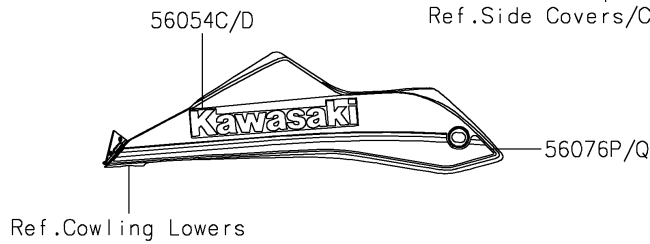

2022 NINJA® 650 PARTS DIAGRAM

Decals(Green)(NNFAN/NNFAL)

F2861A

2022 NINJA® 650 PARTS LIST

Decals(Green)(NNFAN/NNFAL)

ITEM NAME	PART NUMBER	QUANTITY
MARK,WINDSHIELD,KAWASAKI (Ref # 56054)	56054-2261	1
MARK,FUEL TANK,KRT (Ref # 56054A)	56054-2790	2
MARK,SIDE COWL.,NINJA (Ref # 56054B)	56054-2815	2
MARK,LWR COWL.,RH,KAWASAKI (Ref # 56054C)	56054-2817	1
MARK,LWR COWL.,LH,KAWASAKI (Ref # 56054D)	56054-2828	1
PATTERN,SIDE COWL.,LH,UPP,UPP (Ref # 56076)	56076-1693	1
PATTERN,SIDE COWL.,LH,UPP (Ref # 56076A)	56076-1694	1
PATTERN,SIDE COWL.,LH,CNT (Ref # 56076B)	56076-1695	1
PATTERN,SIDE COWL.,LH,CNT,LWR (Ref # 56076C)	56076-1696	1
PATTERN,SIDE COWL.,LH,LWR,LWR (Ref # 56076D)	56076-1697	1
PATTERN,SIDE COWL.,RH,UPP,UPP (Ref # 56076E)	56076-1698	1
PATTERN,SIDE COWL.,RH,UPP (Ref # 56076F)	56076-1699	1
PATTERN,SIDE COWL.,RH,CNT (Ref # 56076G)	56076-1700	1
PATTERN,SIDE COWL.,RH,CNT,LWR (Ref # 56076H)	56076-1701	1
PATTERN,SIDE COWL.,RH,LWR,LWR (Ref # 56076I)	56076-1702	1
PATTERN,TAIL COVER,LH,UPP (Ref # 56076J)	56076-1703	1
PATTERN,TAIL COVER,LH,LWR (Ref # 56076K)	56076-1704	1
PATTERN,TAIL COVER,RH,UPP (Ref # 56076L)	56076-1705	1
PATTERN,TAIL COVER,RH,LWR (Ref # 56076M)	56076-1706	1
PATTERN,SIDE COVER,LH (Ref # 56076N)	56076-1707	1
PATTERN,SIDE COVER,RH (Ref # 56076O)	56076-1708	1
PATTERN,LWR COWL.,LH (Ref # 56076P)	56076-1709	1
PATTERN,LWR COWL.,RH (Ref # 56076Q)	56076-1710	1
PATTERN,WHEEL,BLACK,6X1079 (Ref # 56076R)	56076-2170	4
RIM STRIPE APPLICATOR (Ref # 57001)	57001-1752	AR