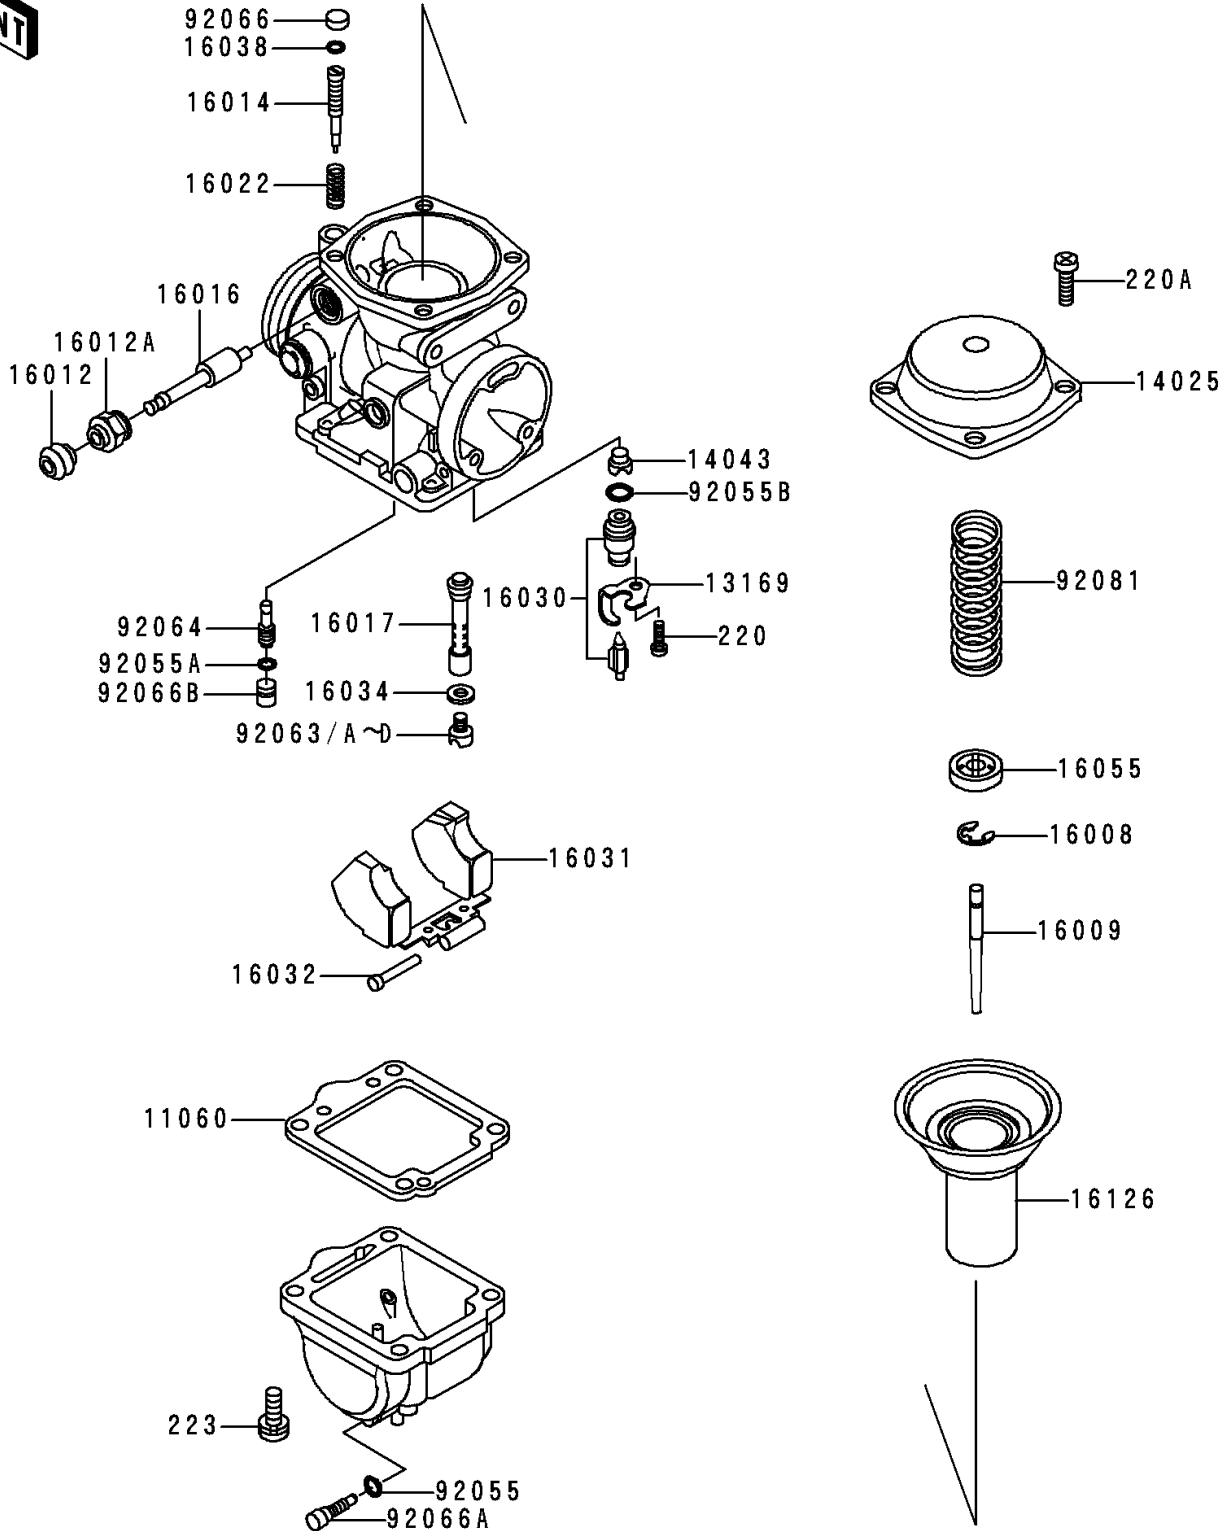

# 2000 Police 1000 PARTS DIAGRAM

Carburetor Parts

E1612

## 2000 Police 1000 PARTS LIST

### Carburetor Parts

ITEM NAME	PART NUMBER	QUANTITY
SCREW-PAN-CROS,4X6 (Ref # 220)	220B0406	4
SCREW-PAN-CROS,5X8 (Ref # 220A)	220B0508	14
SCREW-PAN-WS-CROS (Ref # 223)	223B0516	16
GASKET (Ref # 11060)	11060-1607	4
PLATE,FLOAT VALVE (Ref # 13169)	13169-1482	4
TOP-CHAMBER,MIXING (Ref # 14025)	14025-1395	4
FILTER,FLOAT VALVE (Ref # 14043)	14043-1010	4
CLAMP,E-TYPE (Ref # 16008)	16008-014	4
NEEDLE-JET,5GN45 (Ref # 16009)	16009-1285	4
CAP-STARTER PLUNGER,RUBBER (Ref # 16012)	16012-1010	4
CAP-STARTER PLUNGER (Ref # 16012A)	16012-1011	4
SCREW-PILOT AIR (Ref # 16014)	16014-1014	4
PLUNGER (Ref # 16016)	16016-1019	4
JET-NEEDLE,#AY-1 (Ref # 16017)	16017-1086	4
SPRING,PILOT SCREW (Ref # 16022)	16022-016	4
VALVE-FLOAT,2.5 (Ref # 16030)	16030-1016	4
FLOAT (Ref # 16031)	16031-1013	4
PIN,FLOAT (Ref # 16032)	16032-008	4
WASHER,MAIN JET (Ref # 16034)	16034-001	4
GASKET,"O"RING (Ref # 16038)	16038-022	4
PLATE,NEEDLE (Ref # 16055)	16055-010	4
VALVE,DIAPHRAGM (Ref # 16126)	16126-1149	4
RING-O (Ref # 92055)	92055-044	4
RING-O,CHECK VALVE (Ref # 92055A)	92055-1059	4
RING-O (Ref # 92055B)	92055-1105	4
JET-MAIN,#A127.5 (Ref # 92063)	92063-1100	4
JET-MAIN,#A122.5 (Ref # 92063A)	92063-1101	4
JET-MAIN,#A125 (Ref # 92063B)	92063-1102	4
JET-MAIN,#A130 (Ref # 92063C)	92063-1103	4

### Carburetor Parts

ITEM NAME	PART NUMBER	QUANTITY
JET-MAIN,#A132.5 (Ref # 92063D)	92063-1104	4
JET-PILOT,#A37.5 (Ref # 92064)	92064-1036	4
PLUG,PILOT AIR SCREW,6.9X2 (Ref # 92066)	92066-1051	4
PLUG,DRAIN (Ref # 92066A)	92066-1064	4
PLUG,PILOT JET (Ref # 92066B)	92066-1087	4
SPRING,DIAPHRAGM VALVE (Ref # 92081)	92081-1363	4