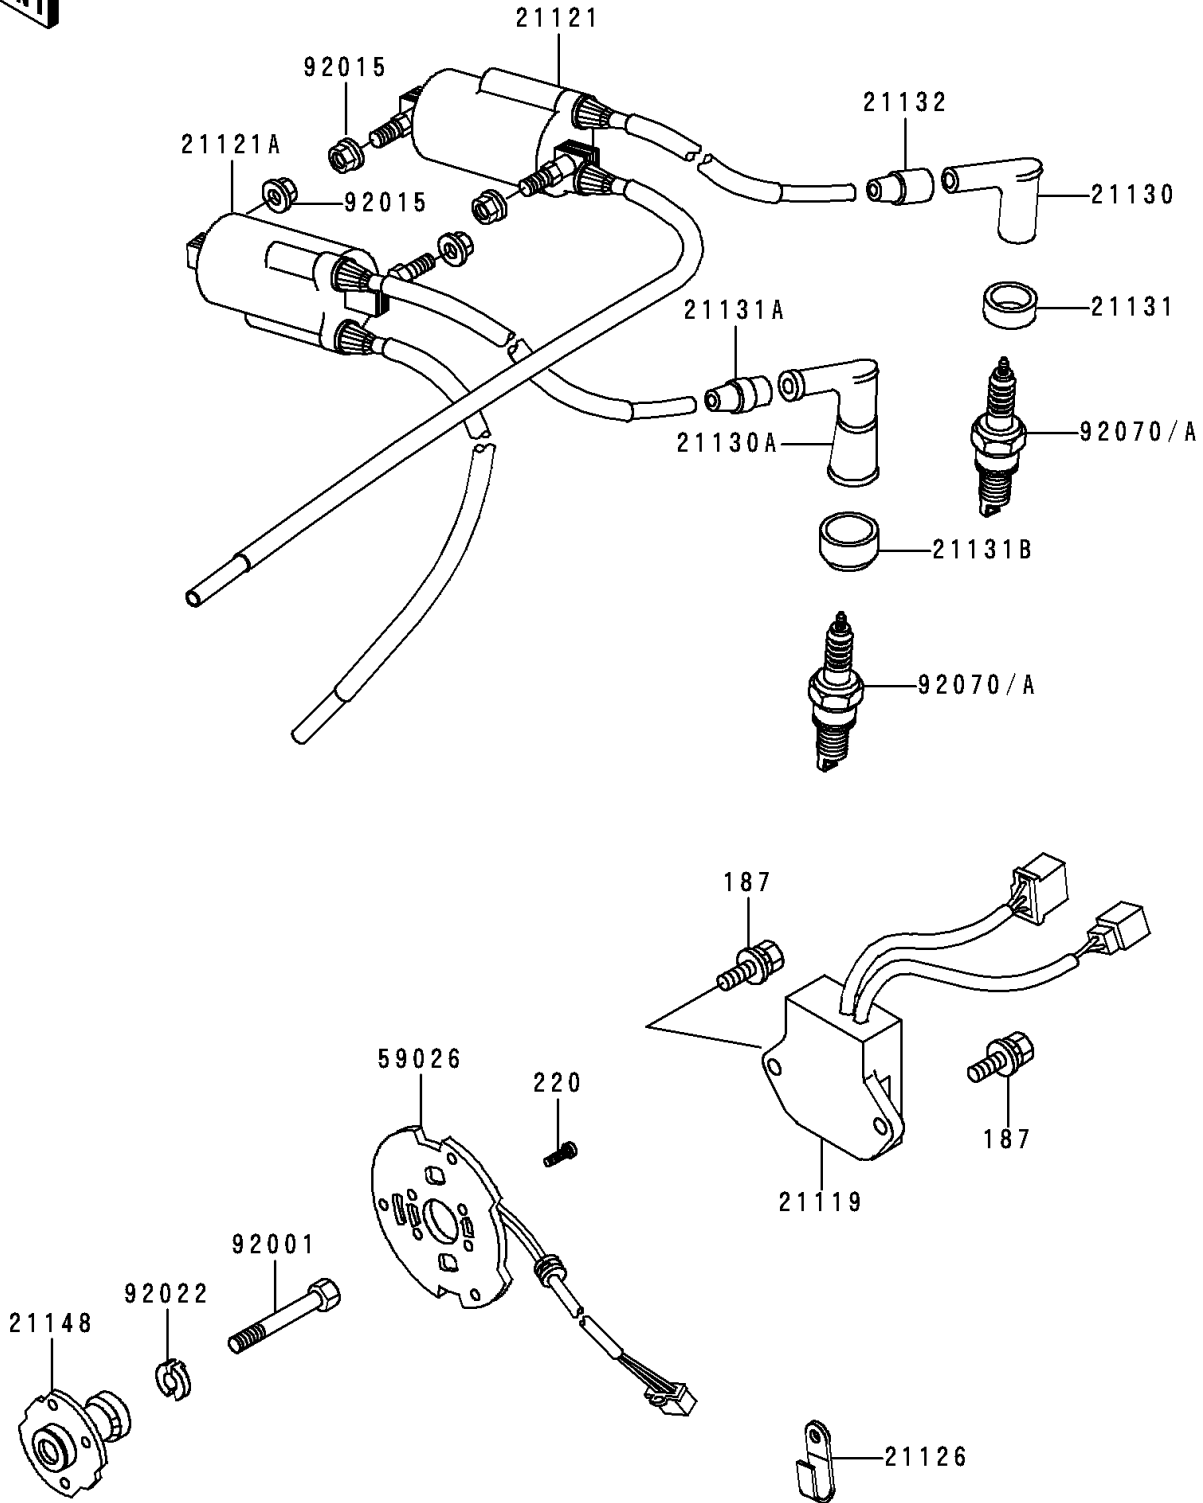

1999 Police 1000 PARTS DIAGRAM

Ignition System

E1830

1999 Police 1000 PARTS LIST

Ignition System

ITEM NAME	PART NUMBER	QUANTITY
BOLT-UPSET-WSP (Ref # 187)	187B0618	2
SCREW-PAN-CROS (Ref # 220)	220B0512	3
IGNITER (Ref # 21119)	21119-1356	1
COIL-IGNITION,#1&4 (Ref # 21121)	21121-1038	1
COIL-IGNITION,#2&3 (Ref # 21121A)	21121-1039	1
CLAMP,WIRING HARNESS (Ref # 21126)	21126-008	5
CAP-SPARK PLUG (Ref # 21130)	21130-024	2
CAP-SPARK PLUG (Ref # 21130A)	21130-1002	2
GROMMET,PLUG CAP (Ref # 21131)	21131-004	2
GROMMET,HIGH TENSION (Ref # 21131A)	21131-005	2
GROMMET,PLUG CAP (Ref # 21131B)	21131-006	2
GROMMET,HIGH TENSION (Ref # 21132)	21132-005	2
GOVERNOR-BREAKER (Ref # 21148)	21148-1020	1
COIL-PULSING (Ref # 59026)	59026-1133	1
BOLT,8X63 (Ref # 92001)	92001-1397	1
NUT,FLANGED,6MM (Ref # 92015)	92015-1193	4
WASHER,BREAKER GOVERNOR (Ref # 92022)	92022-244	1
PLUG-SPARK,BR8ES(NGK) (Ref # 92070)	92070-1021	4
PLUG-SPARK,W24ESR-U(ND) (Ref # 92070A)		4