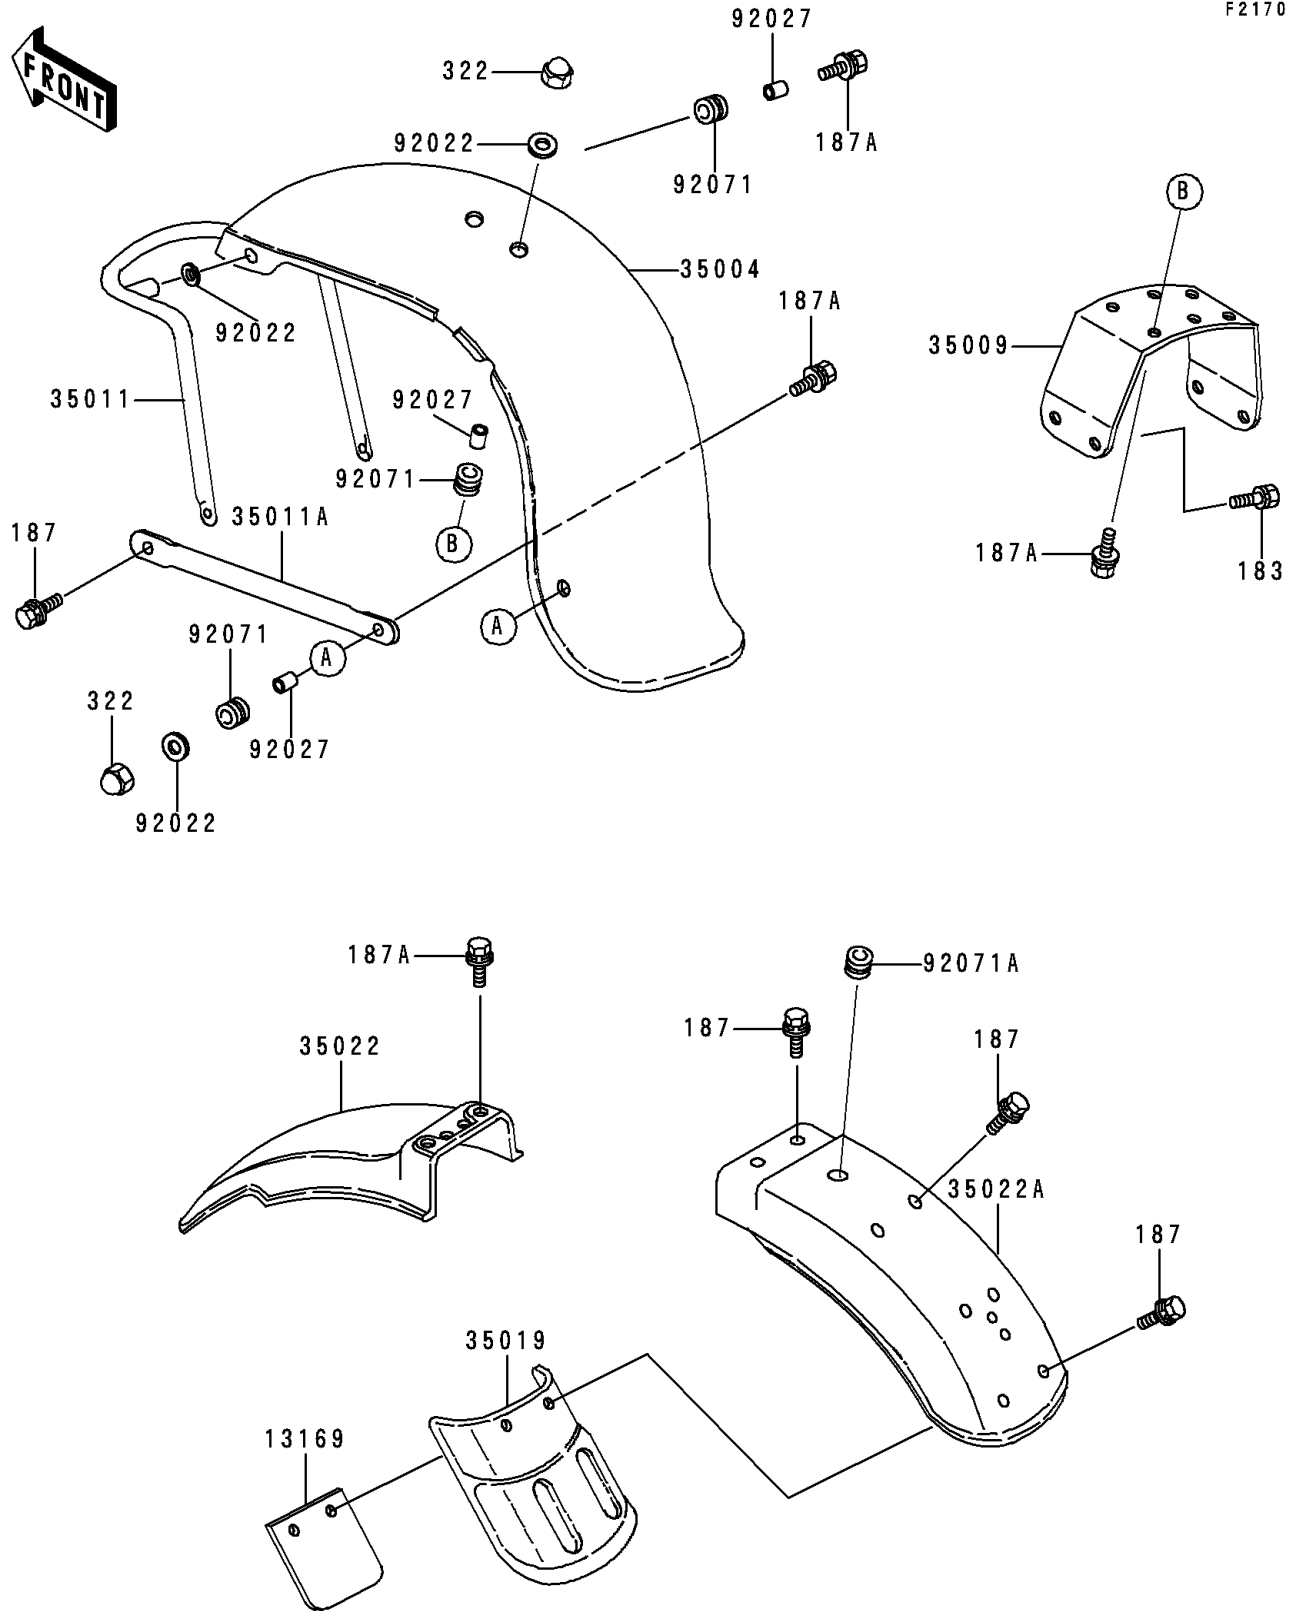

1996 Police 1000 PARTS DIAGRAM

Fenders

F2170

1996 Police 1000 PARTS LIST

Fenders

ITEM NAME	PART NUMBER	QUANTITY
BOLT-UPSET-WS-SMALL (Ref # 183)	183B0820	4
BOLT-UPSET-WSP (Ref # 187)	187B0614	10
BOLT-UPSET-WSP (Ref # 187A)	187B0625	8
NUT-CAP,6MM (Ref # 322)	322N0600	6
PLATE,FLAP MOUNT (Ref # 13169)	13169-4020	1
FENDER-FRONT,J.WHITE (Ref # 35004)	35004-4007-8C	1
BRACE,FR FENDER (Ref # 35009)	35009-1001	1
STAY,FR FENDER,FR (Ref # 35011)	35011-4001	1
STAY,FR FENDER,RR (Ref # 35011A)	35011-4004	2
FLAP,FENDER,RR (Ref # 35019)	35019-1005	1
FENDER-COMP-REAR,FR (Ref # 35022)	35022-1071	1
FENDER-COMP-REAR,RR,J.WHITE (Ref # 35022A)	35022-1099-8C	1
WASHER,6.5X20X1.6,WHITE (Ref # 92022)	92022-193	10
COLLAR,6.8X10X10.5 (Ref # 92027)	92027-120	8
GROMMET (Ref # 92071)	92071-046	8
GROMMET,13MM (Ref # 92071A)	92071-099	1