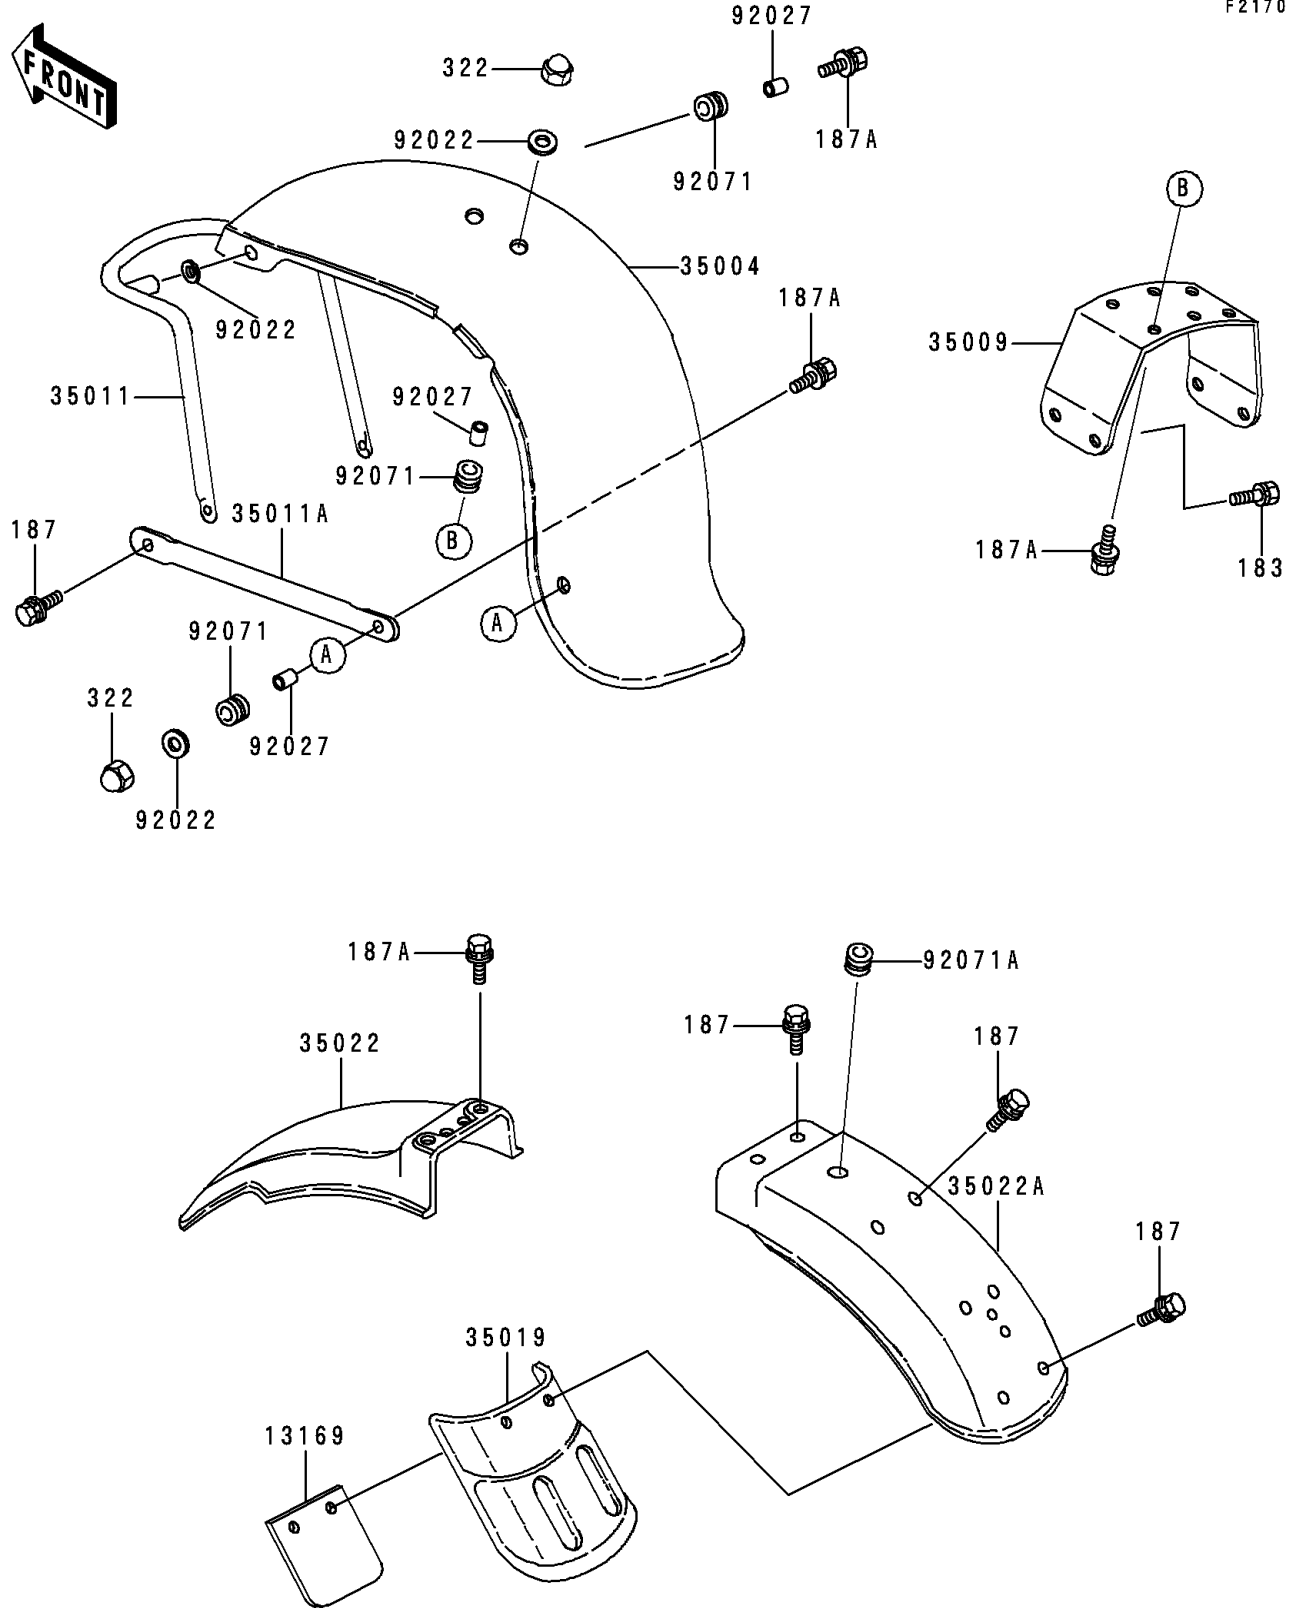

1996 Police 1000 PARTS DIAGRAM

Fenders

F2170

1996 Police 1000 PARTS LIST

Fenders

ITEM NAME	PART NUMBER	QUANTITY
BOLT-UPSET-WS-SMALL (Ref # 183)	183B0820	4
BOLT-UPSET-WSP (Ref # 187)	187B0614	10
BOLT-UPSET-WSP (Ref # 187A)	187B0625	8
NUT-CAP,6MM (Ref # 322)	322N0600	6
PLATE,FLAP MOUNT (Ref # 13169)	13169-4020	1
FENDER-FRONT,J.WHITE (Ref # 35004)	35004-4007-8C	1
BRACE,FR FENDER (Ref # 35009)	35009-1001	1
STAY,FR FENDER,FR (Ref # 35011)	35011-4001	1
STAY,FR FENDER,RR (Ref # 35011A)	35011-4004	2
FLAP,FENDER,RR (Ref # 35019)	35019-1005	1
FENDER-COMP-REAR,FR (Ref # 35022)	35022-1071	1
FENDER-COMP-REAR,RR,J.WHITE (Ref # 35022A)	35022-1099-8C	1
WASHER,6.5X20X1.6,WHITE (Ref # 92022)	92022-193	10
COLLAR,6.8X10X10.5 (Ref # 92027)	92027-120	8
GROMMET (Ref # 92071)	92071-046	8
GROMMET,13MM (Ref # 92071A)	92071-099	1