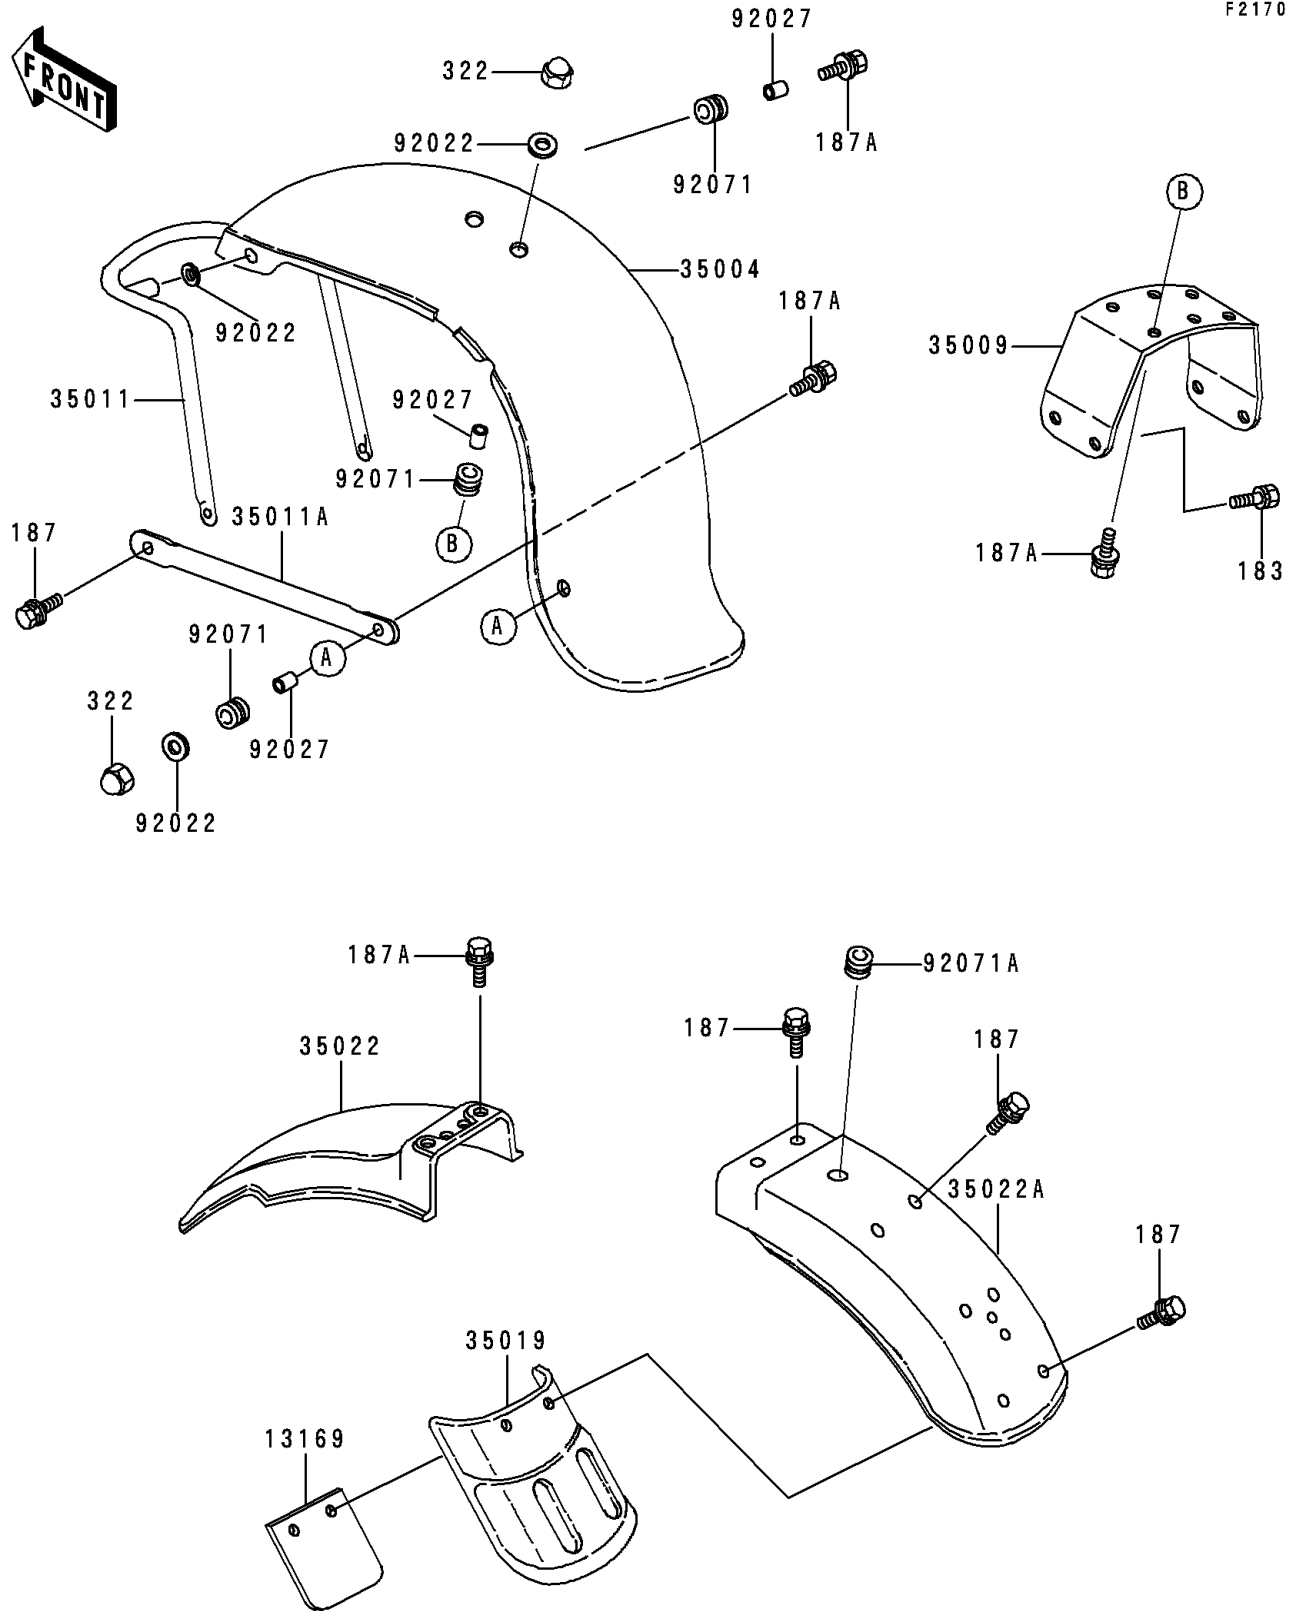

1997 Police 1000 PARTS DIAGRAM

Fenders

F2170

1997 Police 1000 PARTS LIST

Fenders

ITEM NAME	PART NUMBER	QUANTITY
BOLT-UPSET-WS-SMALL (Ref # 183)	183B0820	4
BOLT-UPSET-WSP (Ref # 187)	187B0614	10
BOLT-UPSET-WSP (Ref # 187A)	187B0625	8
NUT-CAP,6MM (Ref # 322)	322N0600	6
PLATE,FLAP MOUNT (Ref # 13169)	13169-4020	1
FENDER-FRONT,J.WHITE (Ref # 35004)	35004-4007-8C	1
BRACE,FR FENDER (Ref # 35009)	35009-1001	1
STAY,FR FENDER,FR (Ref # 35011)	35011-4001	1
STAY,FR FENDER,RR (Ref # 35011A)	35011-4004	2
FLAP,FENDER,RR (Ref # 35019)	35019-1005	1
FENDER-COMP-REAR,FR (Ref # 35022)	35022-1071	1
FENDER-COMP-REAR,RR,J.WHITE (Ref # 35022A)	35022-1099-8C	1
WASHER,6.5X20X1.6,WHITE (Ref # 92022)	92022-193	10
COLLAR,6.8X10X10.5 (Ref # 92027)	92027-120	8
GROMMET (Ref # 92071)	92071-046	8
GROMMET,13MM (Ref # 92071A)	92071-099	1