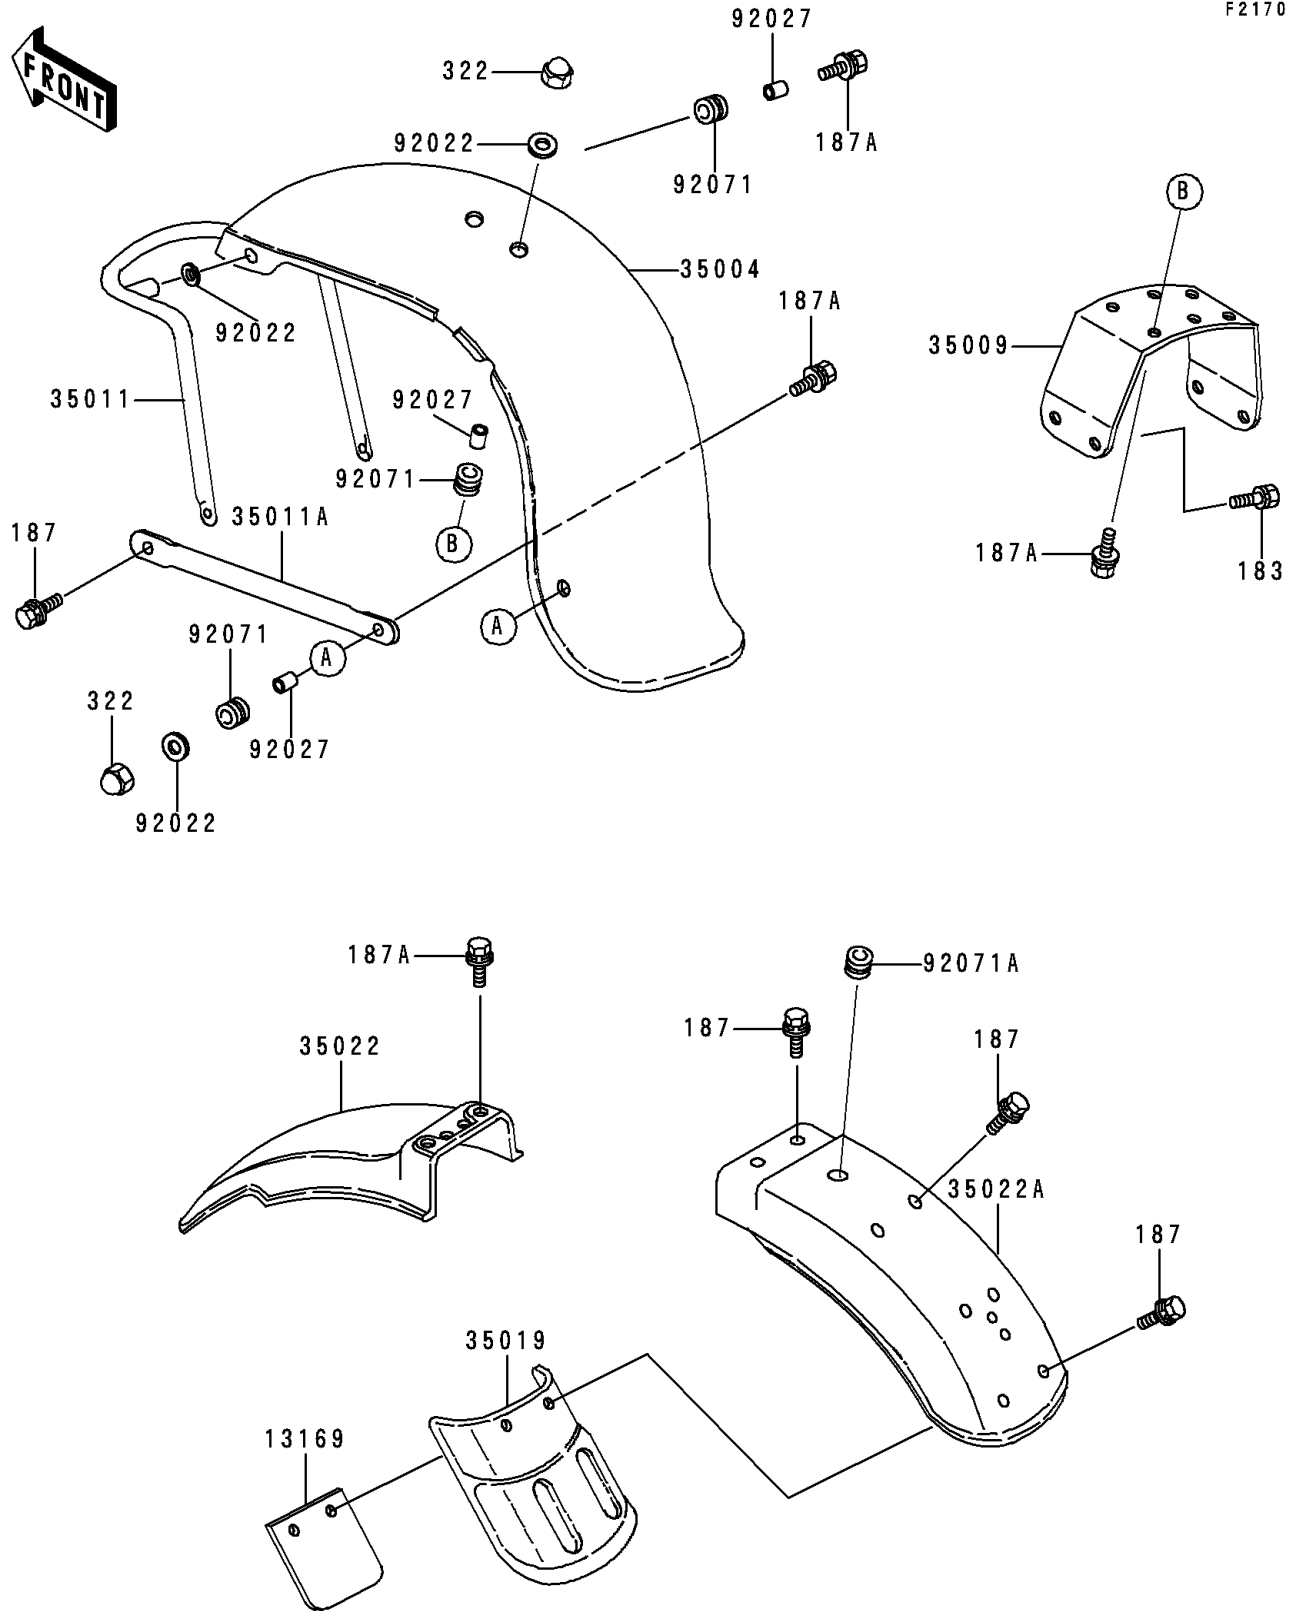

1998 Police 1000 PARTS DIAGRAM

Fenders

F2170

1998 Police 1000 PARTS LIST

Fenders

ITEM NAME	PART NUMBER	QUANTITY
BOLT-UPSET-WS-SMALL (Ref # 183)	183B0820	4
BOLT-UPSET-WSP (Ref # 187)	187B0614	10
BOLT-UPSET-WSP (Ref # 187A)	187B0625	8
NUT-CAP,6MM (Ref # 322)	322N0600	6
PLATE,FLAP MOUNT (Ref # 13169)	13169-4020	1
FENDER-FRONT,J.WHITE (Ref # 35004)	35004-4007-8C	1
BRACE,FR FENDER (Ref # 35009)	35009-1001	1
STAY,FR FENDER,FR (Ref # 35011)	35011-4001	1
STAY,FR FENDER,RR (Ref # 35011A)	35011-4004	2
FLAP,FENDER,RR (Ref # 35019)	35019-1005	1
FENDER-COMP-REAR,FR (Ref # 35022)	35022-1071	1
FENDER-COMP-REAR,RR,J.WHITE (Ref # 35022A)	35022-1099-8C	1
WASHER,6.5X20X1.6,WHITE (Ref # 92022)	92022-193	10
COLLAR,6.8X10X10.5 (Ref # 92027)	92027-120	8
GROMMET (Ref # 92071)	92071-046	8
GROMMET,13MM (Ref # 92071A)	92071-099	1