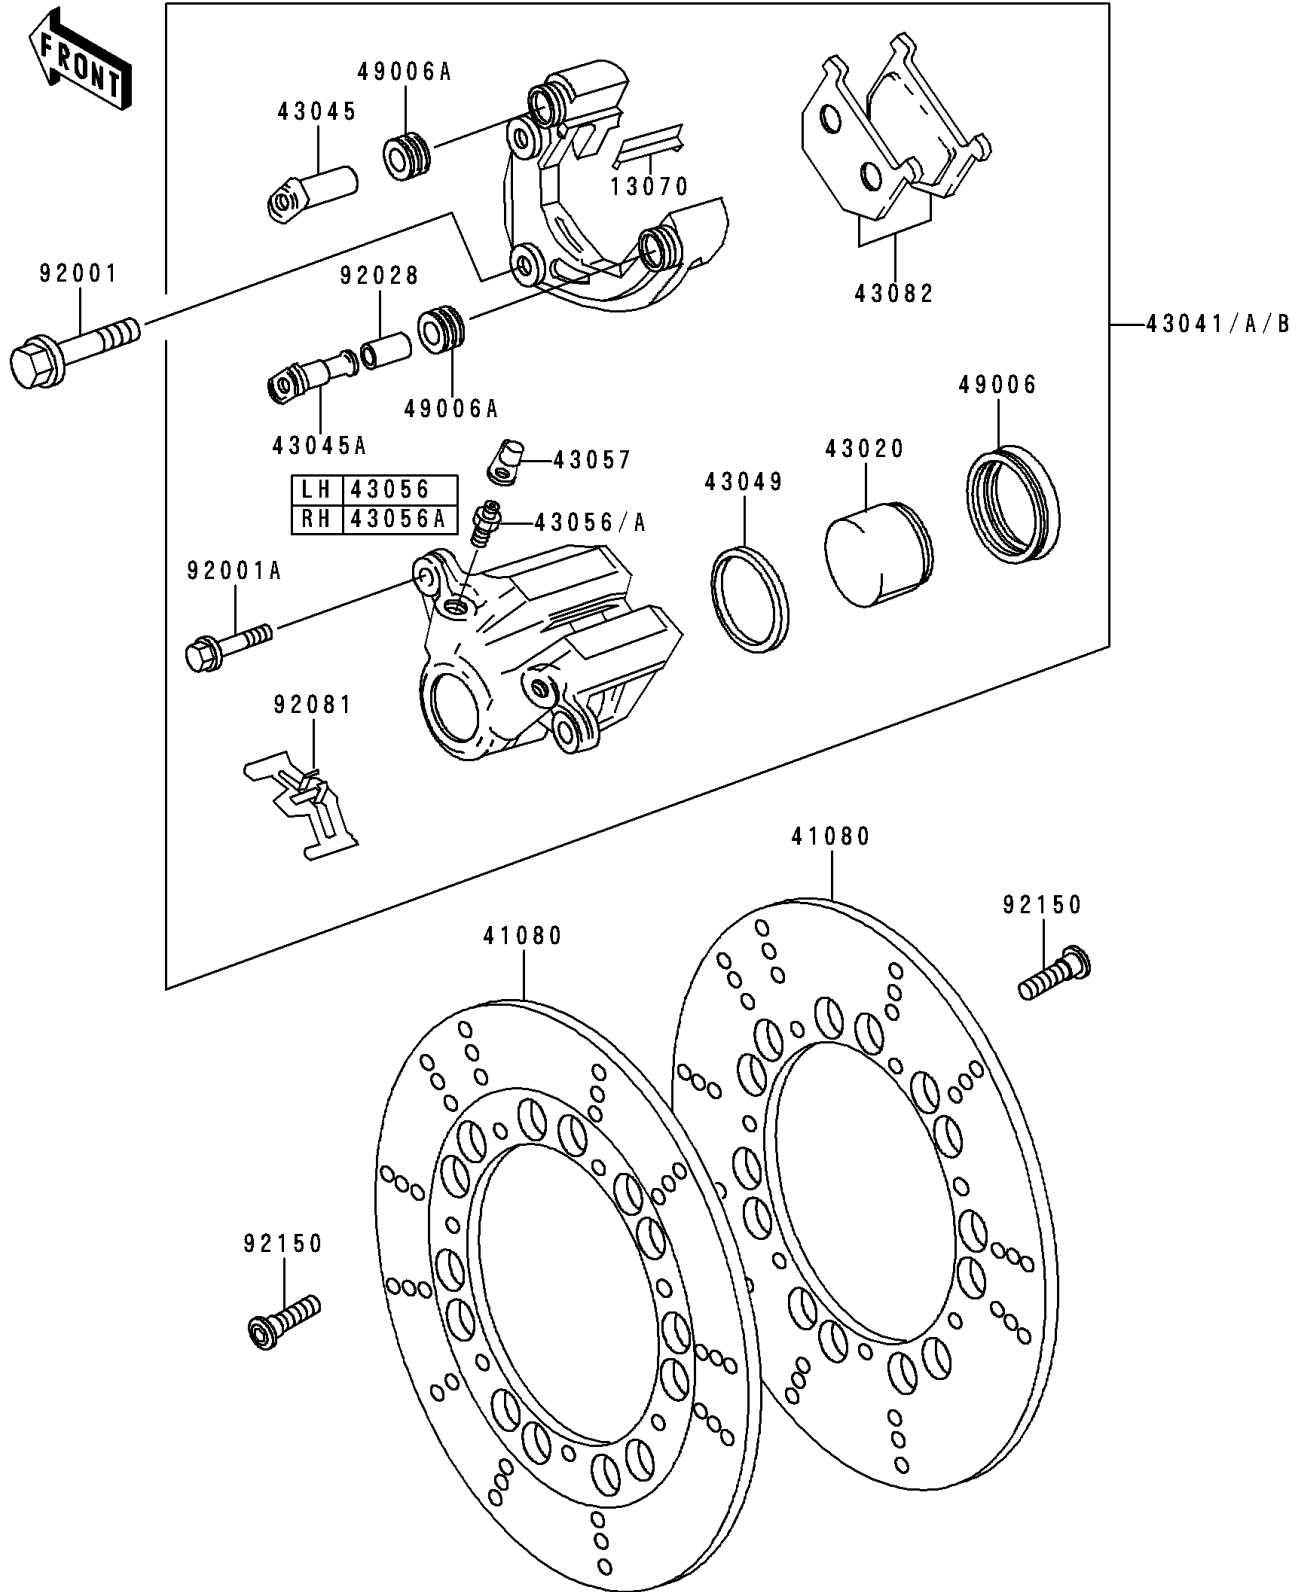

1996 Police 1000 PARTS DIAGRAM

Front Brake

F2292

1996 Police 1000 PARTS LIST

Front Brake

ITEM NAME	PART NUMBER	QUANTITY
GUIDE,PAD (Ref # 13070)	13070-1026	4
DISC,FR (Ref # 41080)	41080-1047	2
PISTON-COMP-BRAKE (Ref # 43020)	43020-1096	2
CALIPER-ASSY,FR,LH (Ref # 43041)	43041-1045	1
CALIPER-ASSY,FR,RH (Ref # 43041A)	43041-1046	1
SHAFT-CALIPER (Ref # 43045)	43045-1007	2
SHAFT-CALIPER (Ref # 43045A)	43045-1008	2
RING,PISTON SEAL (Ref # 43049)	43049-002	2
BREATHER (Ref # 43056)	43056-003	1
BREATHER-BRAKE (Ref # 43056A)	43056-1054	1
CAP-BREATHER (Ref # 43057)	43057-003	2
PAD-ASSY-BRAKE (Ref # 43082)	43082-1021	2
BOOT,PISTON (Ref # 49006)	49006-1043	2
BOOT,SHAFT (Ref # 49006A)	49006-1044	4
BOLT,FLANGED,10X41 (Ref # 92001)	92001-1355	4
BOLT,FLANGED,8X25,BLACK (Ref # 92001A)	92001-1510	4
BUSHING,7.8X11X15.7 (Ref # 92028)	92028-1090	2
SPRING,PAD (Ref # 92081)	92081-1229	2
BOLT,SOCKET,8X30 (Ref # 92150)	92150-1771	14