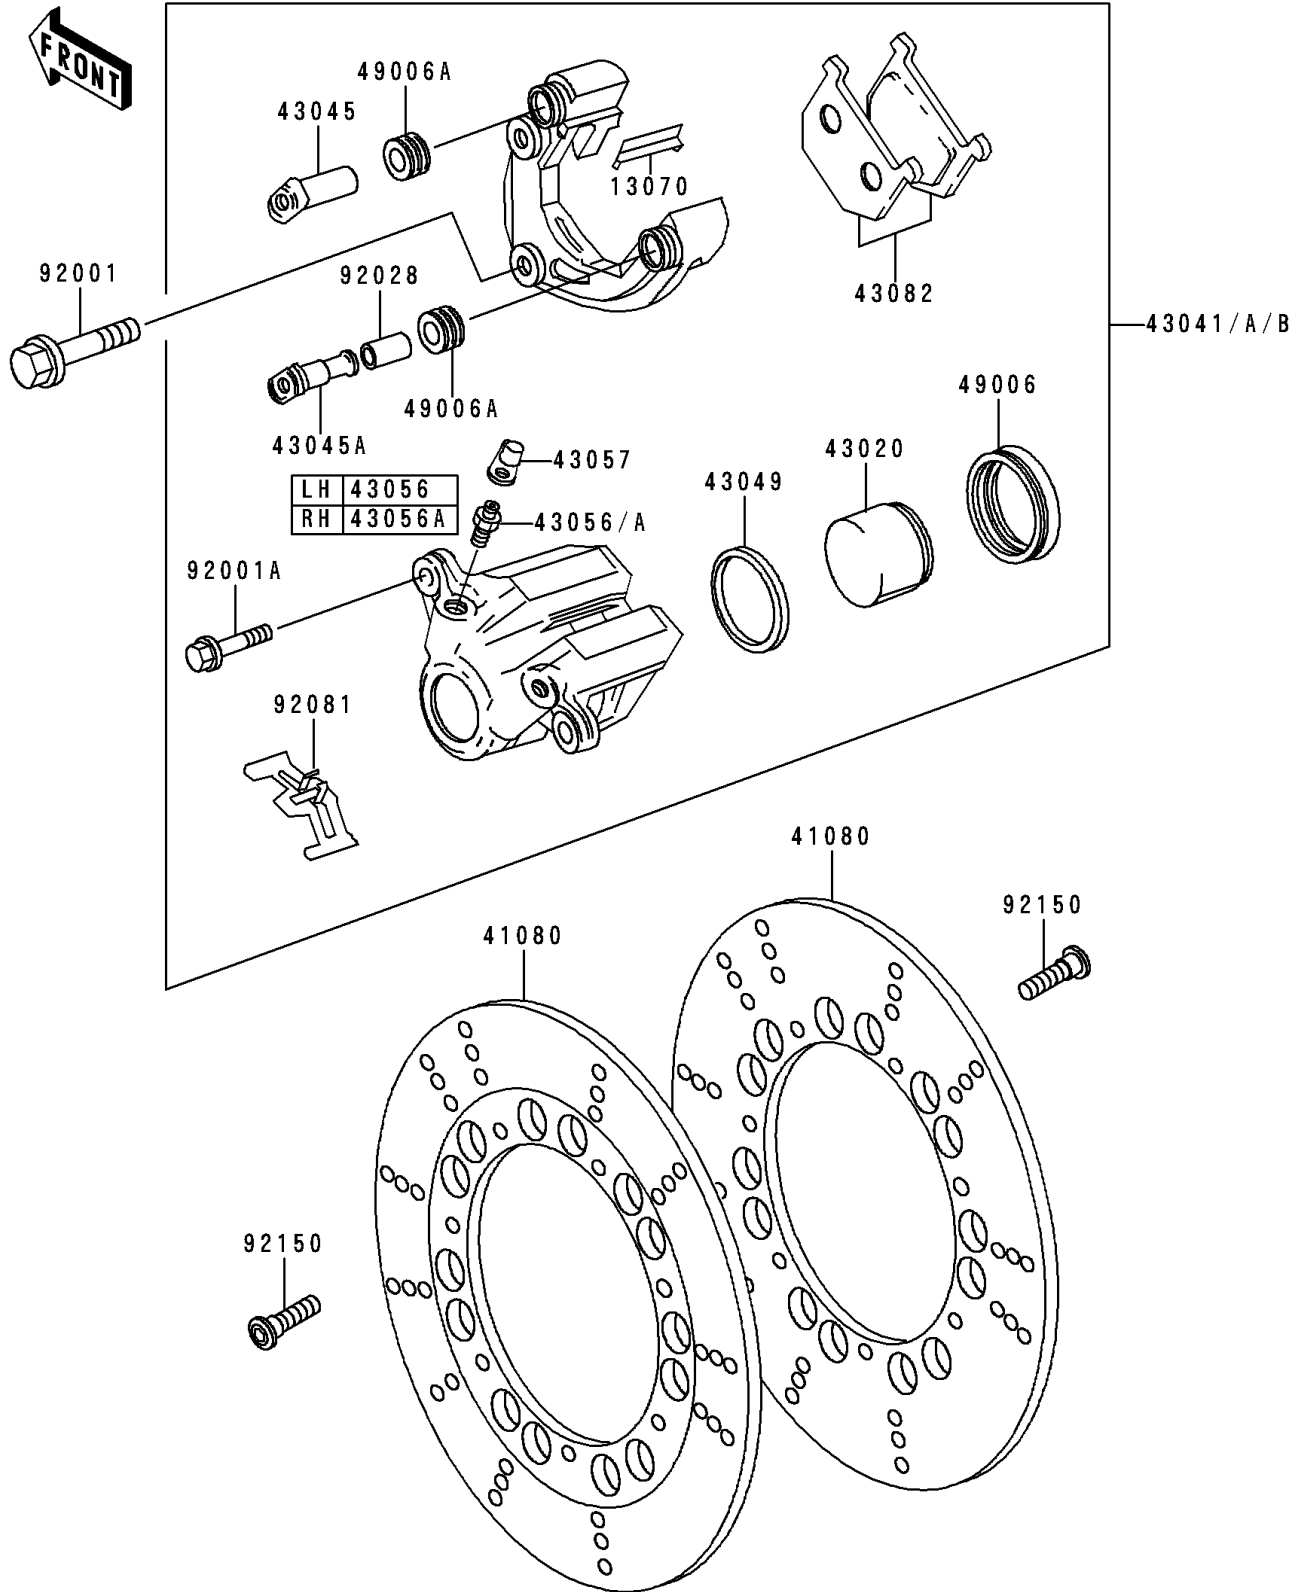

# 1998 Police 1000 PARTS DIAGRAM

Front Brake

F2292

# 1998 Police 1000 PARTS LIST

## Front Brake

ITEM NAME	PART NUMBER	QUANTITY
GUIDE,PAD (Ref # 13070)	13070-1026	4
DISC,FR (Ref # 41080)	41080-1047	2
PISTON-COMP-BRAKE (Ref # 43020)	43020-1096	2
CALIPER-ASSY,FR,LH (Ref # 43041)	43041-1045	1
CALIPER-ASSY,FR,RH (Ref # 43041B)	43041-1616	1
SHAFT-CALIPER (Ref # 43045)	43045-1007	2
SHAFT-CALIPER (Ref # 43045A)	43045-1008	2
RING,PISTON SEAL (Ref # 43049)	43049-002	2
BREATHER (Ref # 43056)	43056-003	1
BREATHER-BRAKE (Ref # 43056A)	43056-1054	1
CAP-BREATHER (Ref # 43057)	43057-003	2
PAD-ASSY-BRAKE (Ref # 43082)	43082-1021	2
BOOT,PISTON (Ref # 49006)	49006-1043	2
BOOT,SHAFT (Ref # 49006A)	49006-1044	4
BOLT,FLANGED,10X41 (Ref # 92001)	92001-1355	4
BOLT,FLANGED,8X25,BLACK (Ref # 92001A)	92001-1510	4
BUSHING,7.8X11X15.7 (Ref # 92028)	92028-1090	2
SPRING,PAD (Ref # 92081)	92081-1229	2
BOLT,SOCKET,8X30 (Ref # 92150)	92150-1771	14