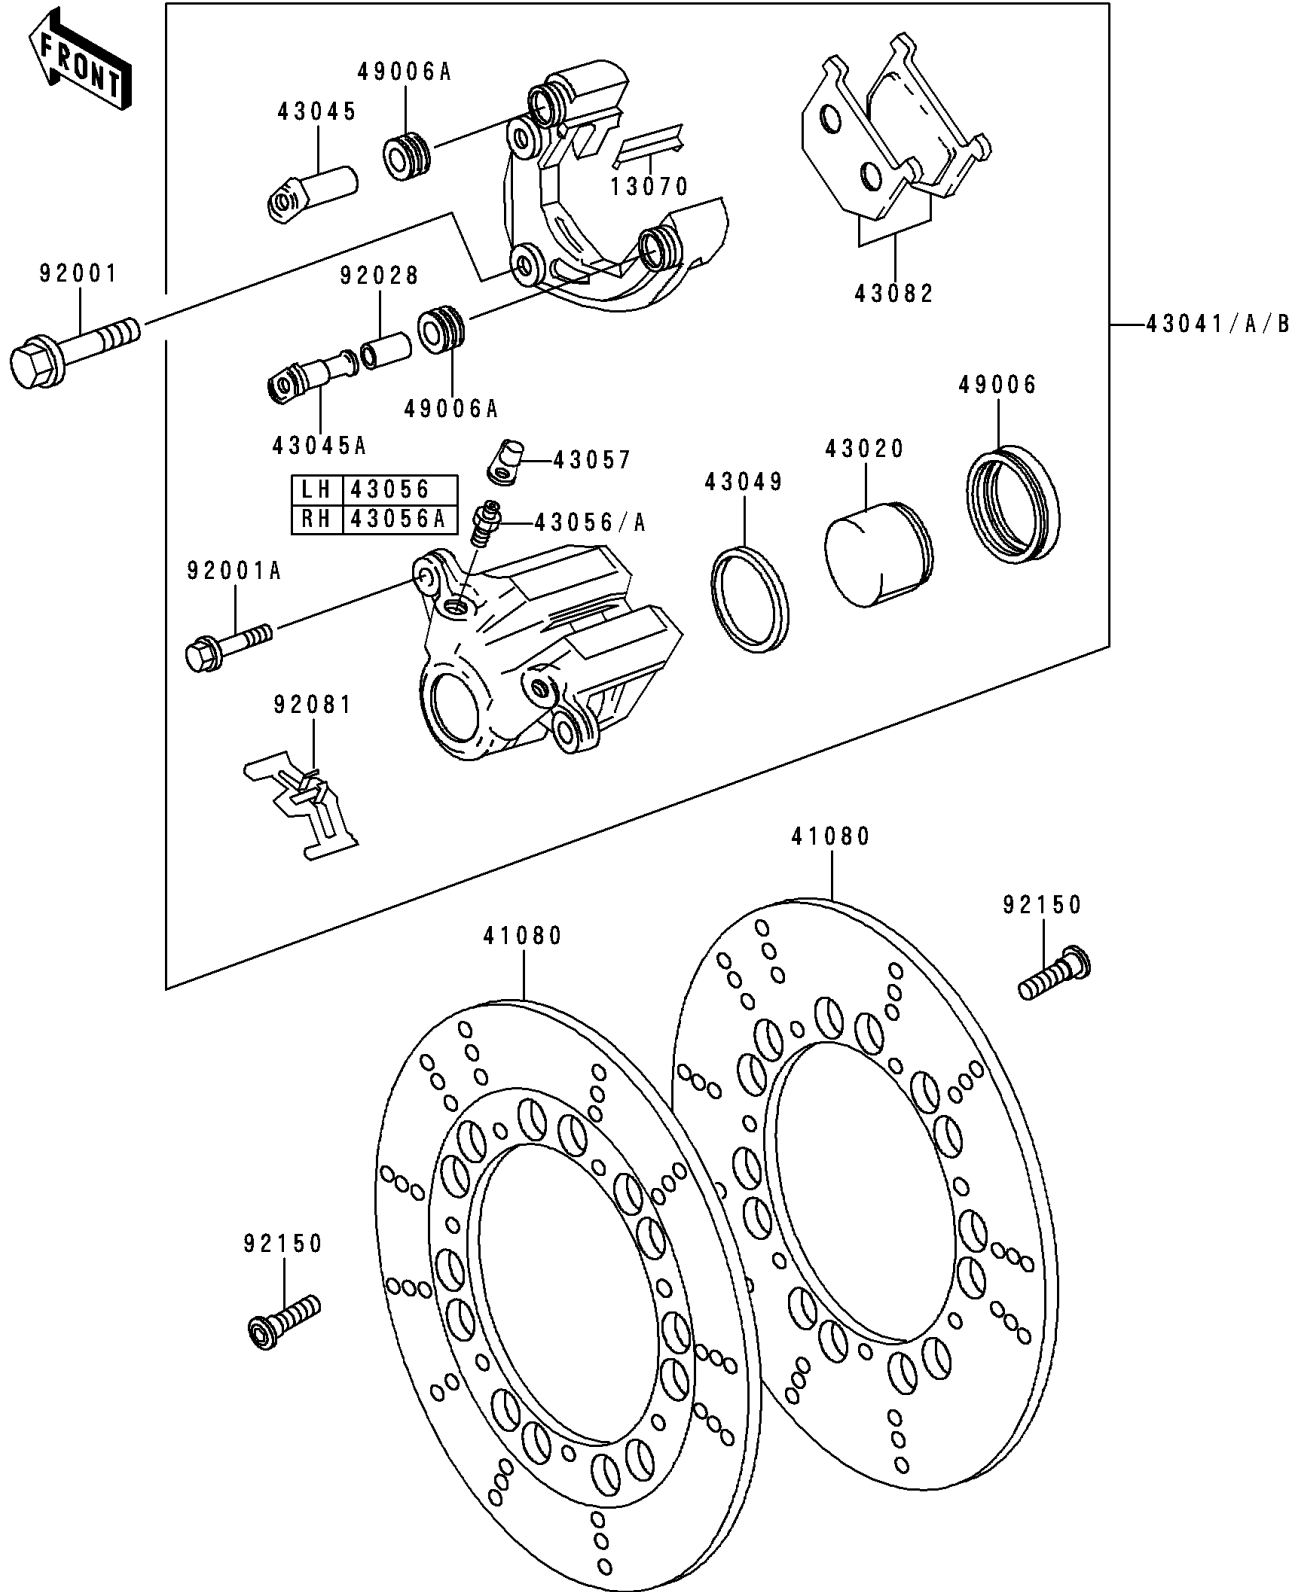

# 2000 Police 1000 PARTS DIAGRAM

Front Brake

F2292

## 2000 Police 1000 PARTS LIST

### Front Brake

ITEM NAME	PART NUMBER	QUANTITY
GUIDE,PAD (Ref # 13070)	13070-1026	4
DISC,FR (Ref # 41080)	41080-1047	2
PISTON-COMP-BRAKE (Ref # 43020)	43020-1096	2
CALIPER-ASSY,FR,LH (Ref # 43041)	43041-1045	1
CALIPER-ASSY,FR,RH (Ref # 43041B)	43041-1616	1
SHAFT-CALIPER (Ref # 43045)	43045-1007	2
SHAFT-CALIPER (Ref # 43045A)	43045-1008	2
RING,PISTON SEAL (Ref # 43049)	43049-002	2
BREATHER (Ref # 43056)	43056-003	1
BREATHER-BRAKE (Ref # 43056A)	43056-1054	1
CAP-BREATHER (Ref # 43057)	43057-003	2
PAD-ASSY-BRAKE (Ref # 43082)	43082-1021	2
BOOT,PISTON (Ref # 49006)	49006-1043	2
BOOT,SHAFT (Ref # 49006A)	49006-1044	4
BOLT,FLANGED,10X41 (Ref # 92001)	92001-1355	4
BOLT,FLANGED,8X25,BLACK (Ref # 92001A)	92001-1510	4
BUSHING,7.8X11X15.7 (Ref # 92028)	92028-1090	2
SPRING,PAD (Ref # 92081)	92081-1229	2
BOLT,SOCKET,8X30 (Ref # 92150)	92150-1771	14