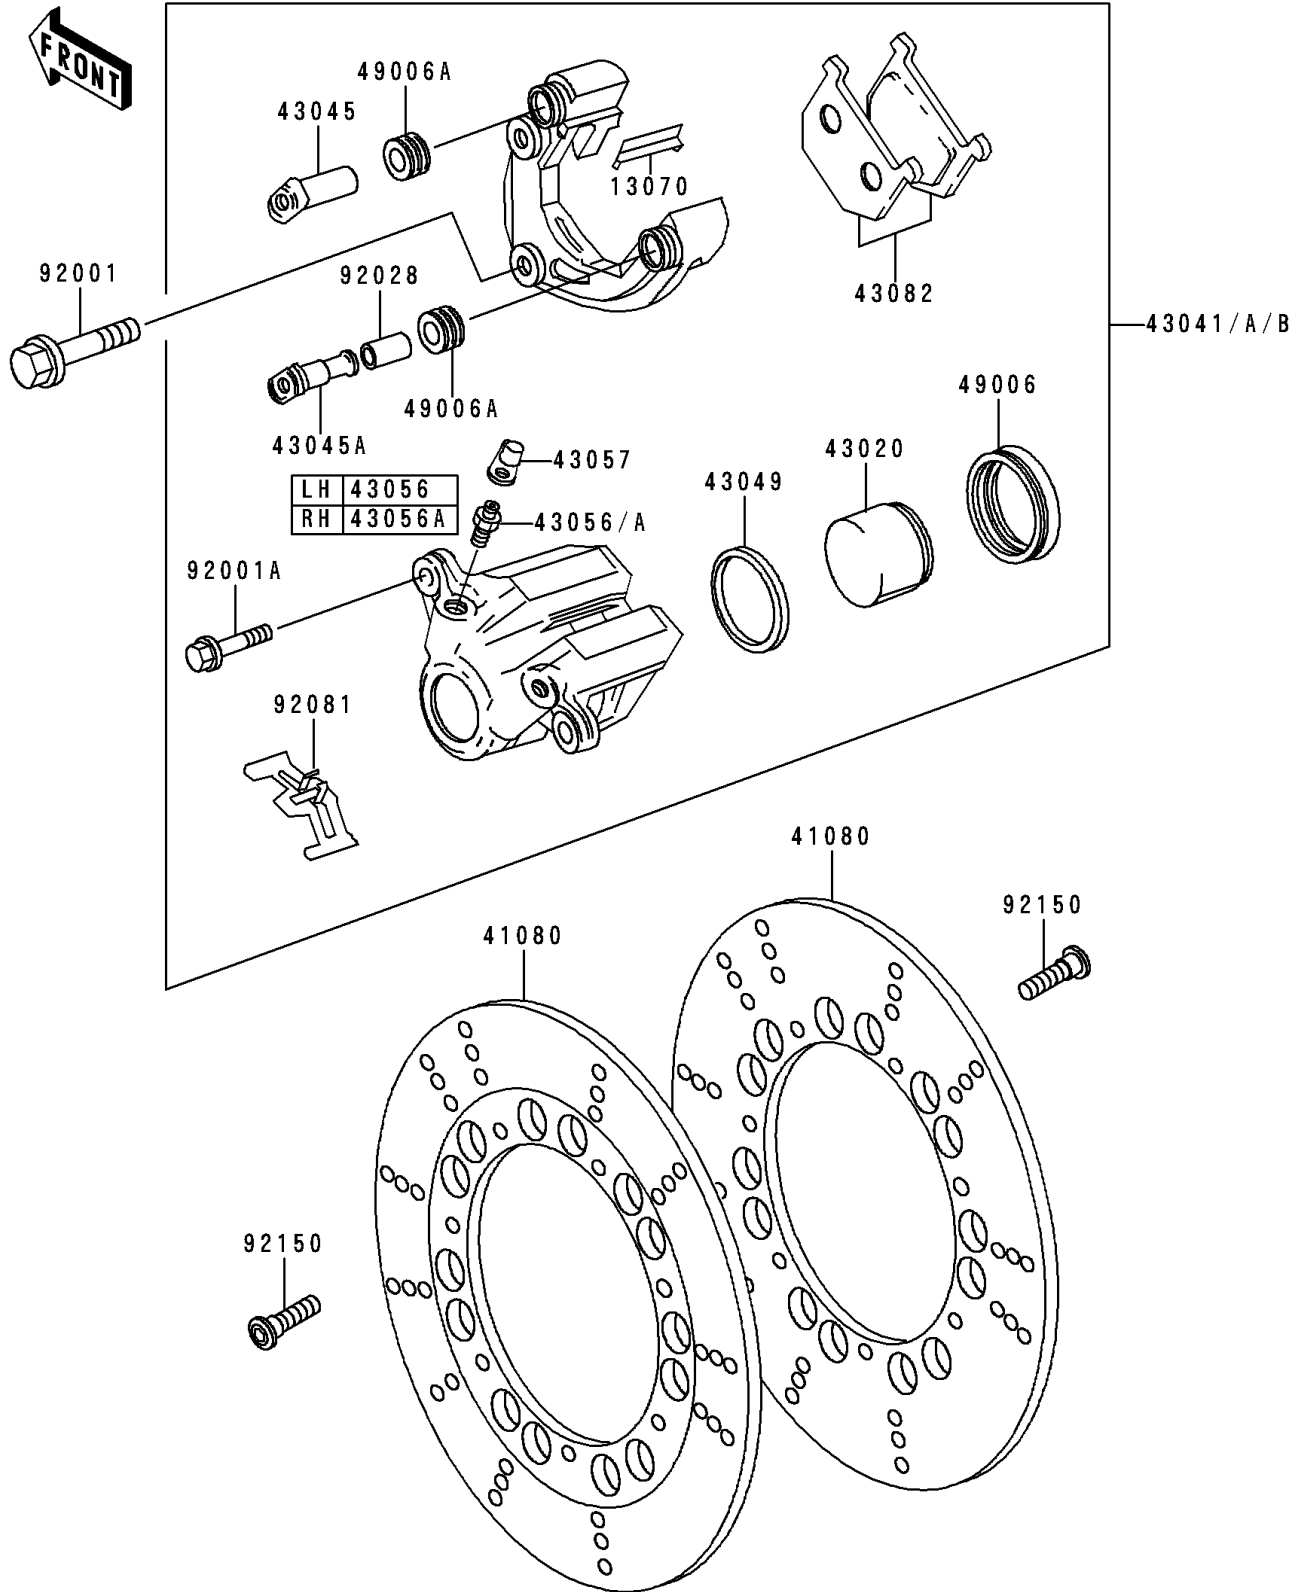

2000 Police 1000 PARTS DIAGRAM

Front Brake

F2292

2000 Police 1000 PARTS LIST

Front Brake

ITEM NAME	PART NUMBER	QUANTITY
GUIDE,PAD (Ref # 13070)	13070-1026	4
DISC,FR (Ref # 41080)	41080-1047	2
PISTON-COMP-BRAKE (Ref # 43020)	43020-1096	2
CALIPER-ASSY,FR,LH (Ref # 43041)	43041-1045	1
CALIPER-ASSY,FR,RH (Ref # 43041B)	43041-1616	1
SHAFT-CALIPER (Ref # 43045)	43045-1007	2
SHAFT-CALIPER (Ref # 43045A)	43045-1008	2
RING,PISTON SEAL (Ref # 43049)	43049-002	2
BREATHER (Ref # 43056)	43056-003	1
BREATHER-BRAKE (Ref # 43056A)	43056-1054	1
CAP-BREATHER (Ref # 43057)	43057-003	2
PAD-ASSY-BRAKE (Ref # 43082)	43082-1021	2
BOOT,PISTON (Ref # 49006)	49006-1043	2
BOOT,SHAFT (Ref # 49006A)	49006-1044	4
BOLT,FLANGED,10X41 (Ref # 92001)	92001-1355	4
BOLT,FLANGED,8X25,BLACK (Ref # 92001A)	92001-1510	4
BUSHING,7.8X11X15.7 (Ref # 92028)	92028-1090	2
SPRING,PAD (Ref # 92081)	92081-1229	2
BOLT,SOCKET,8X30 (Ref # 92150)	92150-1771	14