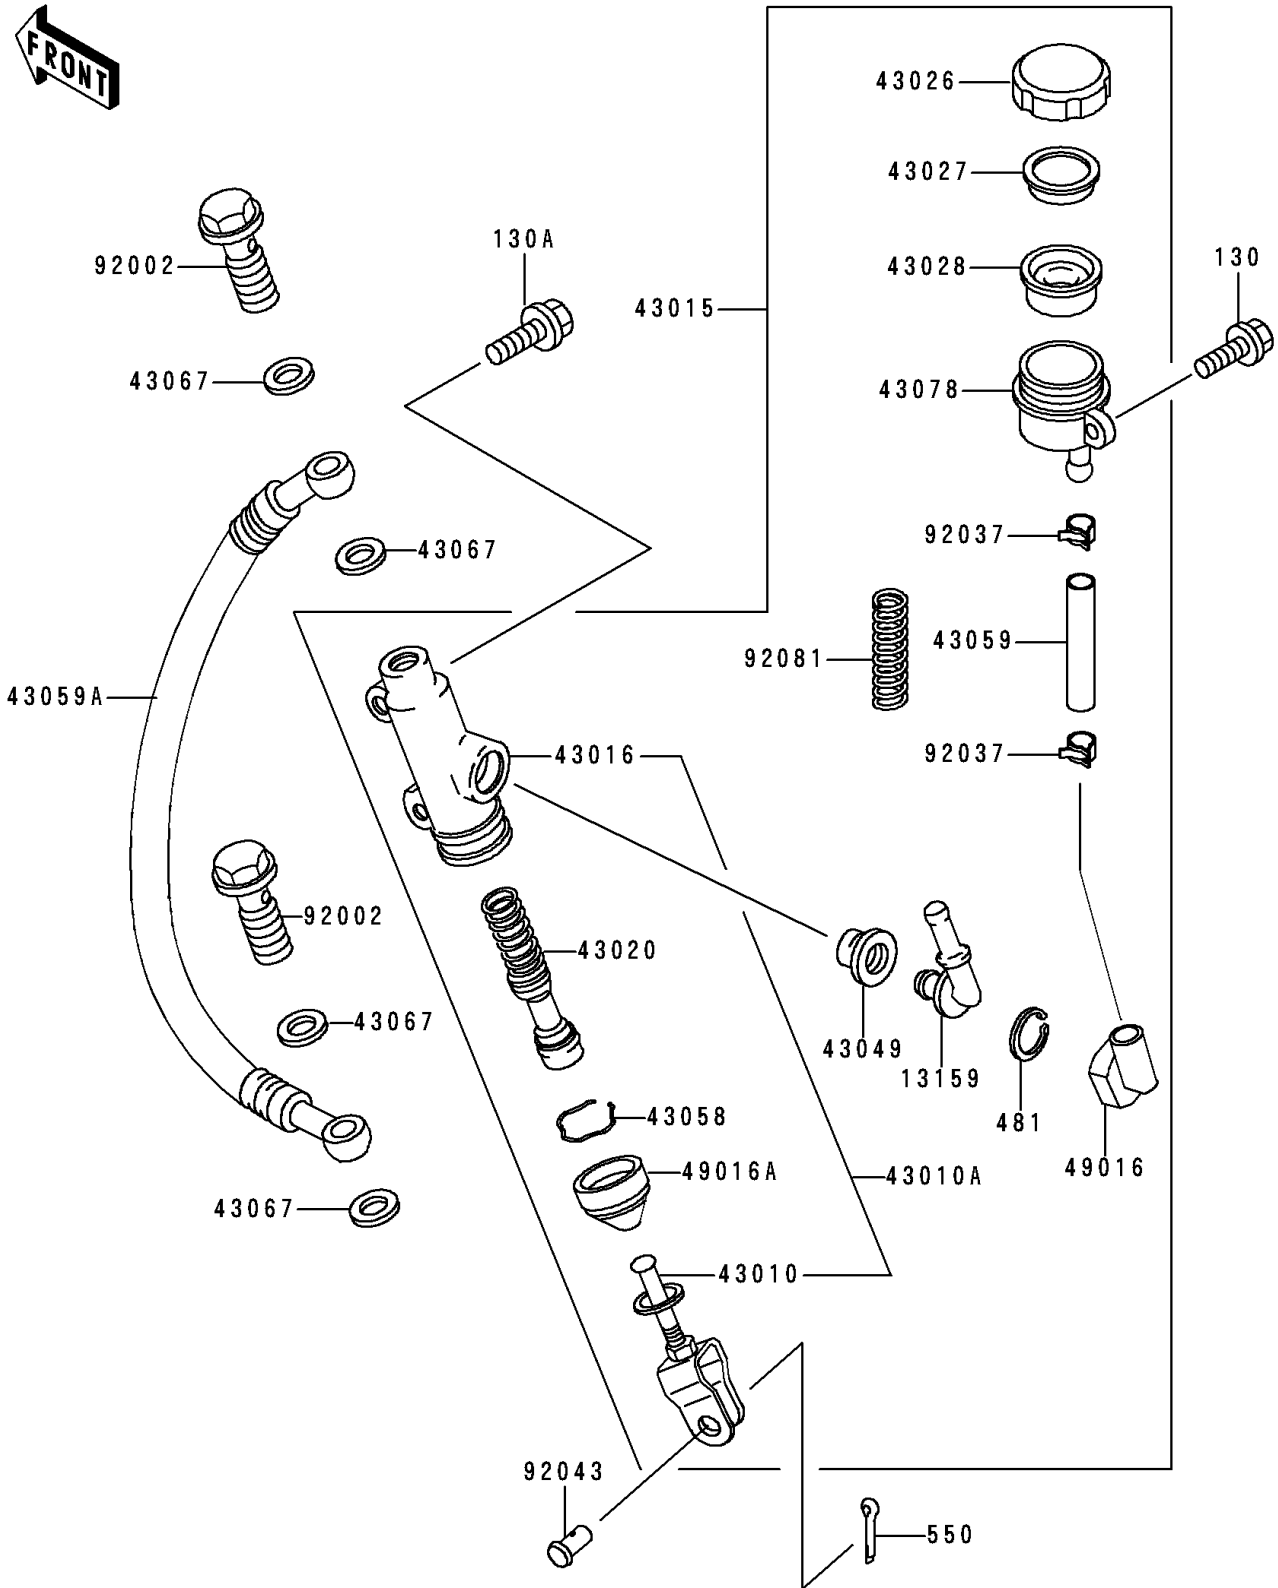

# 2000 Police 1000 PARTS DIAGRAM

## Rear Master Cylinder

F2293

## 2000 Police 1000 PARTS LIST

### Rear Master Cylinder

ITEM NAME	PART NUMBER	QUANTITY
BOLT-FLANGED,6X20 (Ref # 130)	130B0620	1
BOLT-FLANGED,8X30 (Ref # 130A)	130J0830	2
CIRCLIP-TYPE-C,25MM (Ref # 481)	481J2500	1
PIN-COTTER,2.0X15 (Ref # 550)	550D2015	1
CONNECTOR (Ref # 13159)	13159-1009	1
ROD-ASSY-BRAKE,RR (Ref # 43010)	43010-1051	1
ROD-ASSY-BRAKE,RR/MASTER CYL (Ref # 43010A)	43010-5006	1
CYLINDER-ASSY-MASTER,RR (Ref # 43015)	43015-1134	1
CYLINDER-MASTER,RR (Ref # 43016)	43016-1101	1
PISTON-COMP-BRAKE (Ref # 43020)	43020-1036	1
CAP-BRAKE (Ref # 43026)	43026-1016	1
PLATE-DIAPHRAGM (Ref # 43027)	43027-1005	1
DIAPHRAGM (Ref # 43028)	43028-1016	1
PACKING (Ref # 43049)	43049-1008	1
RING,ROD STOPPER (Ref # 43058)	43058-004	1
HOSE-BRAKE,RR,L=138 (Ref # 43059)	43059-1100	1
HOSE-BRAKE,RR (Ref # 43059A)	43059-1786	1
WASHER,10.5X15X1.5 (Ref # 43067)	43067-001	4
RESERVOIR (Ref # 43078)	43078-1009	1
COVER-SEAL,MASTER CYLINDER (Ref # 49016)	49016-1034	1
COVER-SEAL,BRAKE PISTON (Ref # 49016A)	49016-1048	1
BOLT,OIL,L=23 (Ref # 92002)	92002-1888	2
CLAMP,BRAKE HOSE (Ref # 92037)	92037-1391	2
PIN,8X16 (Ref # 92043)	92043-1013	1
SPRING,HOSE PROTECTOR (Ref # 92081)	92081-1335	1