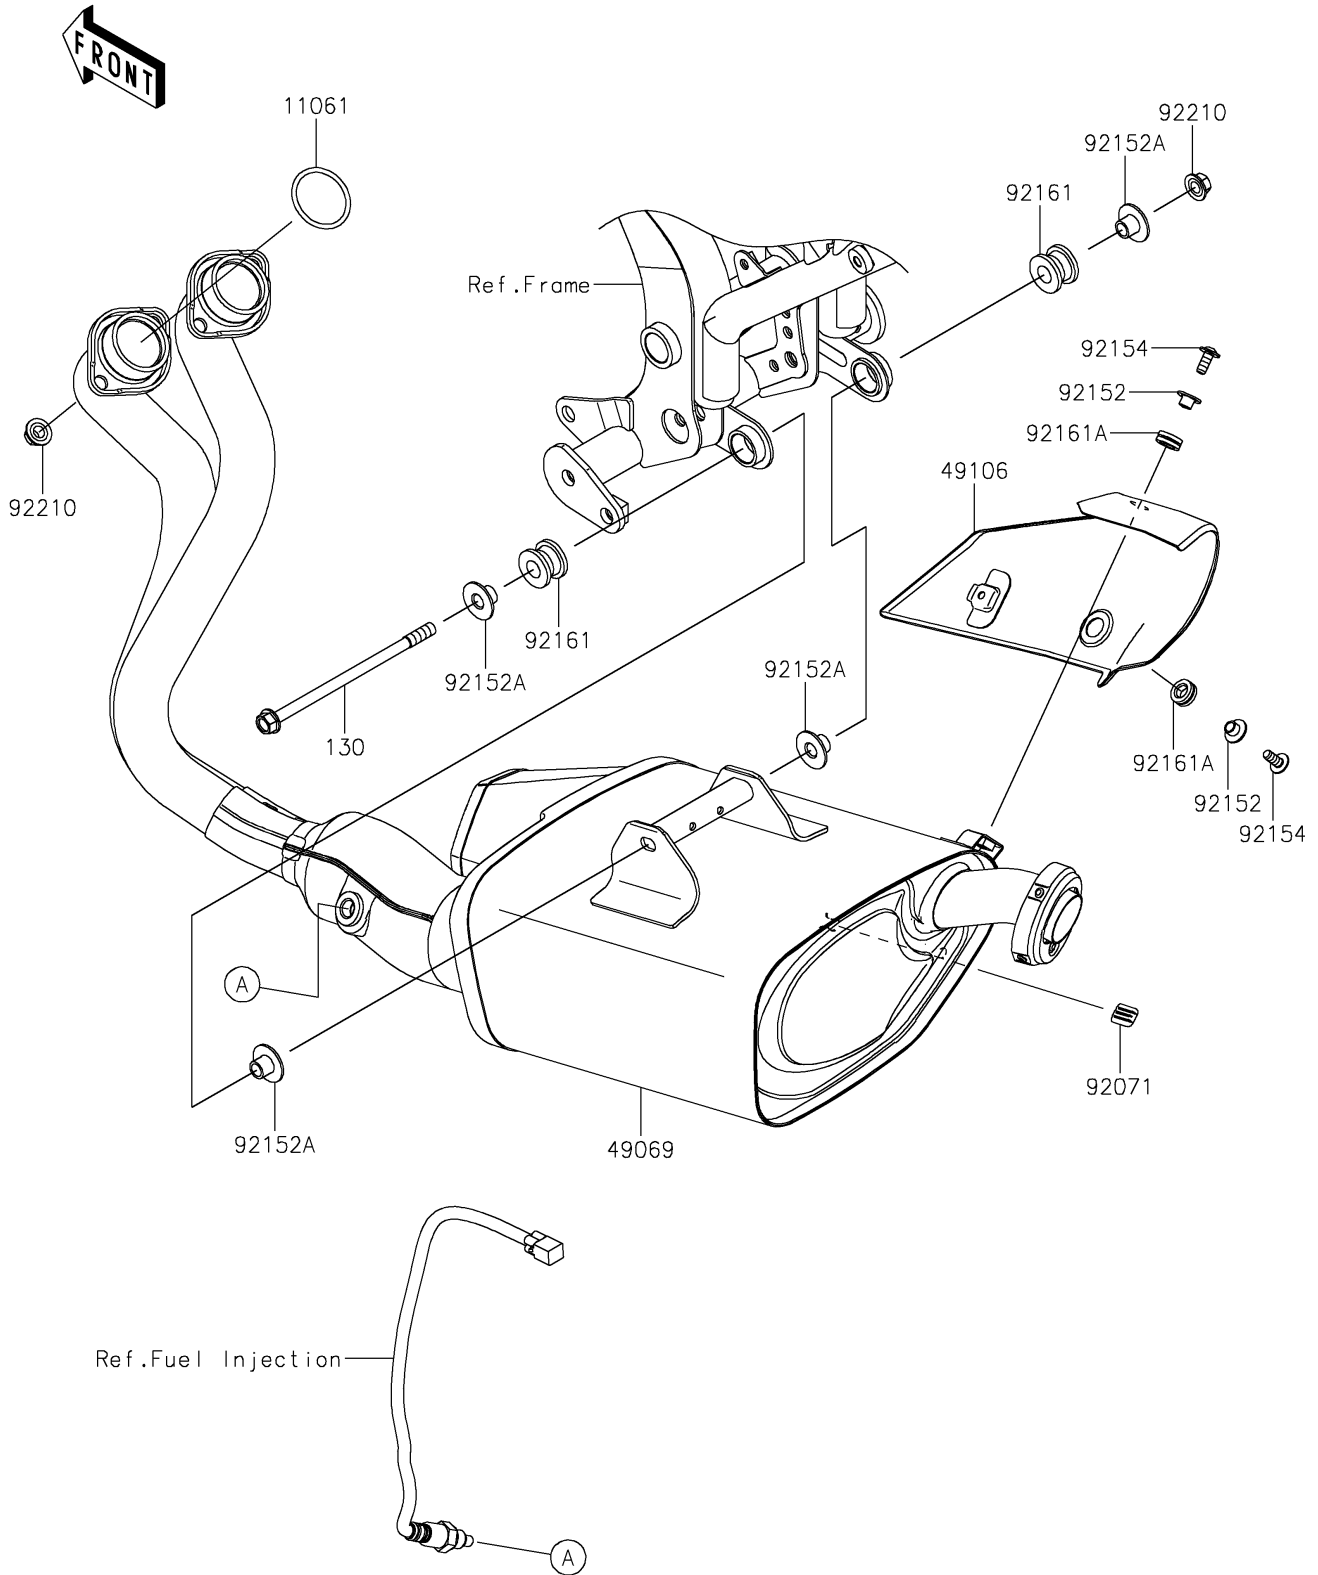

2022 Z650 ABS PARTS DIAGRAM

Muffler(s)

E1140

2022 Z650 ABS PARTS LIST

Muffler(s)

ITEM NAME	PART NUMBER	QUANTITY
GASKET,EXHAUST PIPE HOLDER (Ref # 11061)	11061-1373	2
MUFFLER-ASSY (Ref # 49069)	49069-0832	1
COVER-MUFFLER (Ref # 49106)	49106-0796	1
GROMMET (Ref # 92071)	92071-0760	1
COLLAR,6.3X8.3X16 (Ref # 92152)	92152-1602	2
COLLAR (Ref # 92152A)	92152-2367	4
BOLT,SOCKET,6X14 (Ref # 92154)	92154-0856	2
DAMPER (Ref # 92161)	92161-0193	2
DAMPER (Ref # 92161A)	92161-1475	2
NUT,8MM (Ref # 92210)	92210-1114	5
BOLT-FLANGED,8X145 (Ref # 130)	130CD08145	1