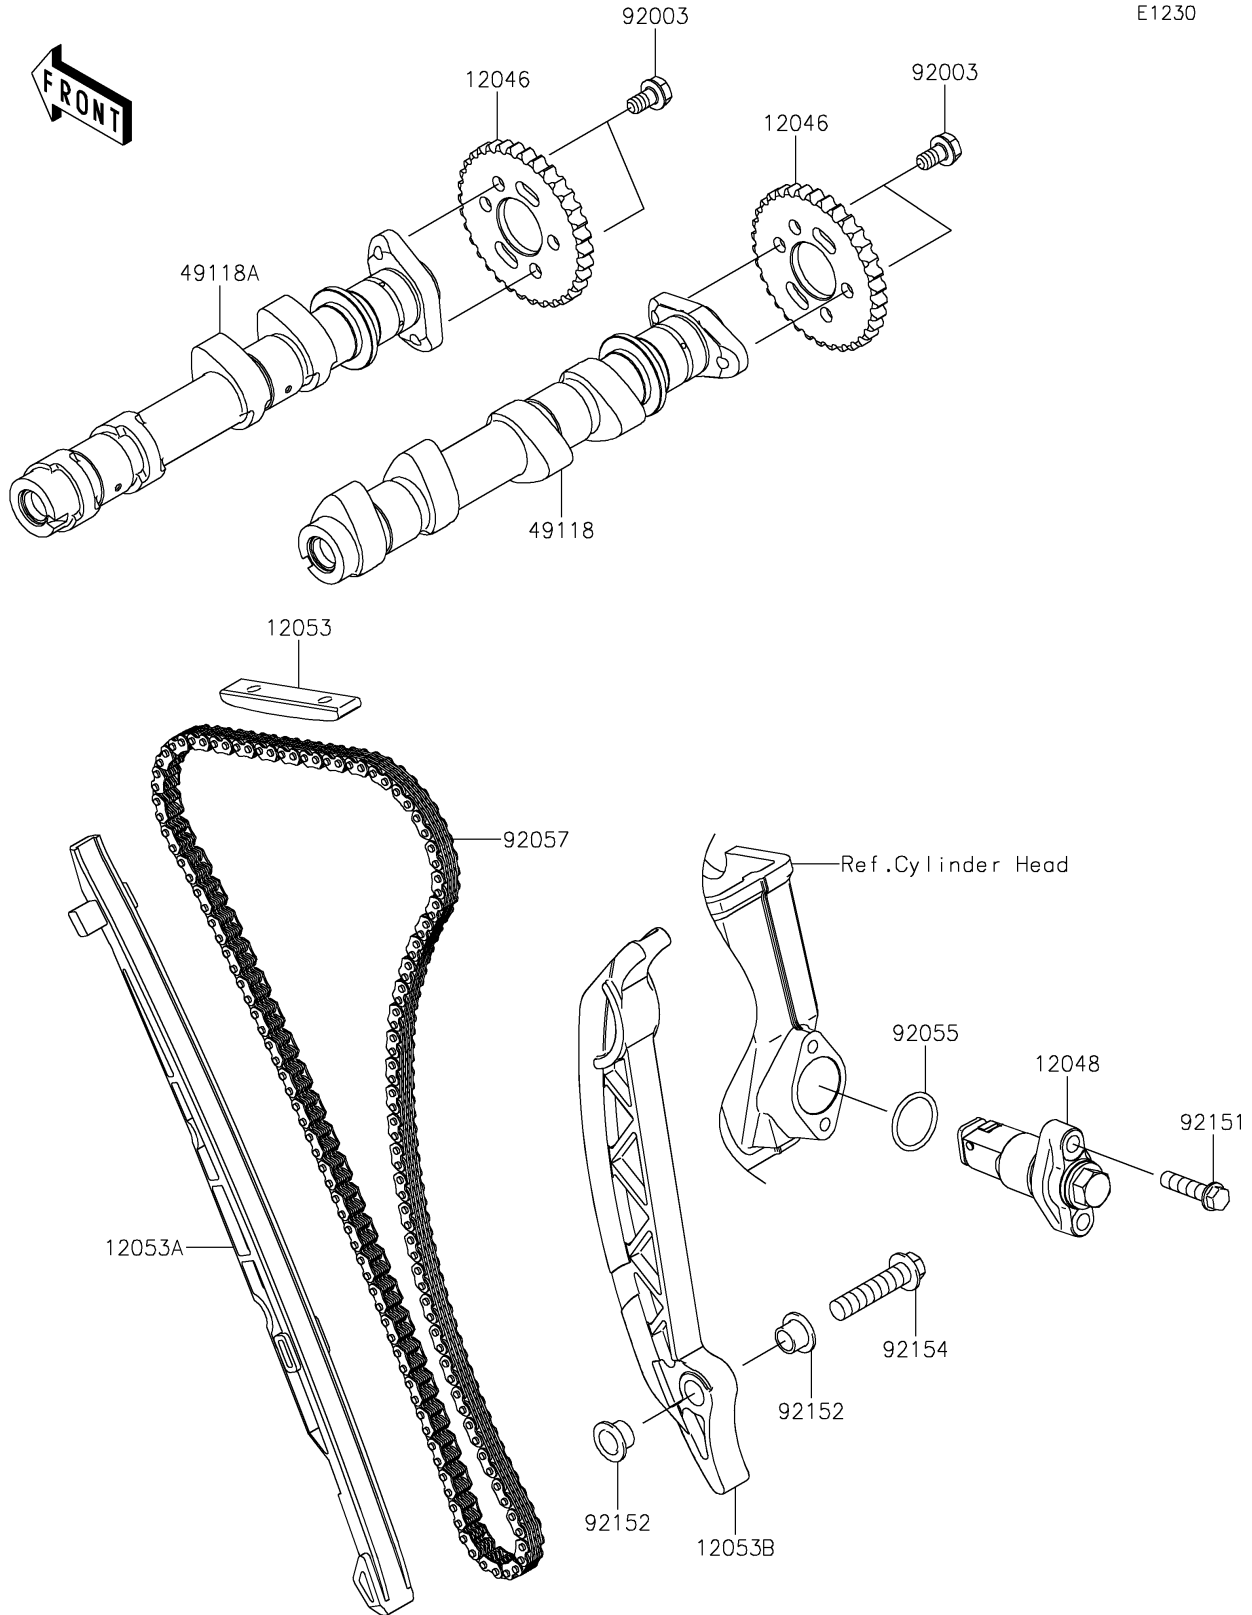

2022 Z650 ABS PARTS DIAGRAM

Camshaft(s)/Tensioner

E1230

2022 Z650 ABS PARTS LIST

Camshaft(s)/Tensioner

ITEM NAME	PART NUMBER	QUANTITY
SPROCKET,CAM,34T (Ref # 12046)	12046-0041	2
TENSIONER-ASSY (Ref # 12048)	12048-0102	1
GUIDE-CHAIN,UPP (Ref # 12053)	12053-0051	1
GUIDE-CHAIN,FR (Ref # 12053A)	12053-0059	1
GUIDE-CHAIN,RR (Ref # 12053B)	12053-0239	1
CAMSHAFT-COMP,INTAKE (Ref # 49118)	49118-0953	1
CAMSHAFT-COMP,EXHAUST (Ref # 49118A)	49118-0954	1
BOLT,FLANGED,6X11 (Ref # 92003)	92003-208	4
RING-O,18.8X1.9 (Ref # 92055)	92055-086	1
CHAIN,CAM,92RH 2015-134M (Ref # 92057)	92057-0618	1
BOLT,FLANGED-SMALL,6X25 (Ref # 92151)	92151-1930	2
COLLAR,8.2X10.6X6.9 (Ref # 92152)	92152-0974	2
BOLT,FLANGED,8X35 (Ref # 92154)	92154-0725	1