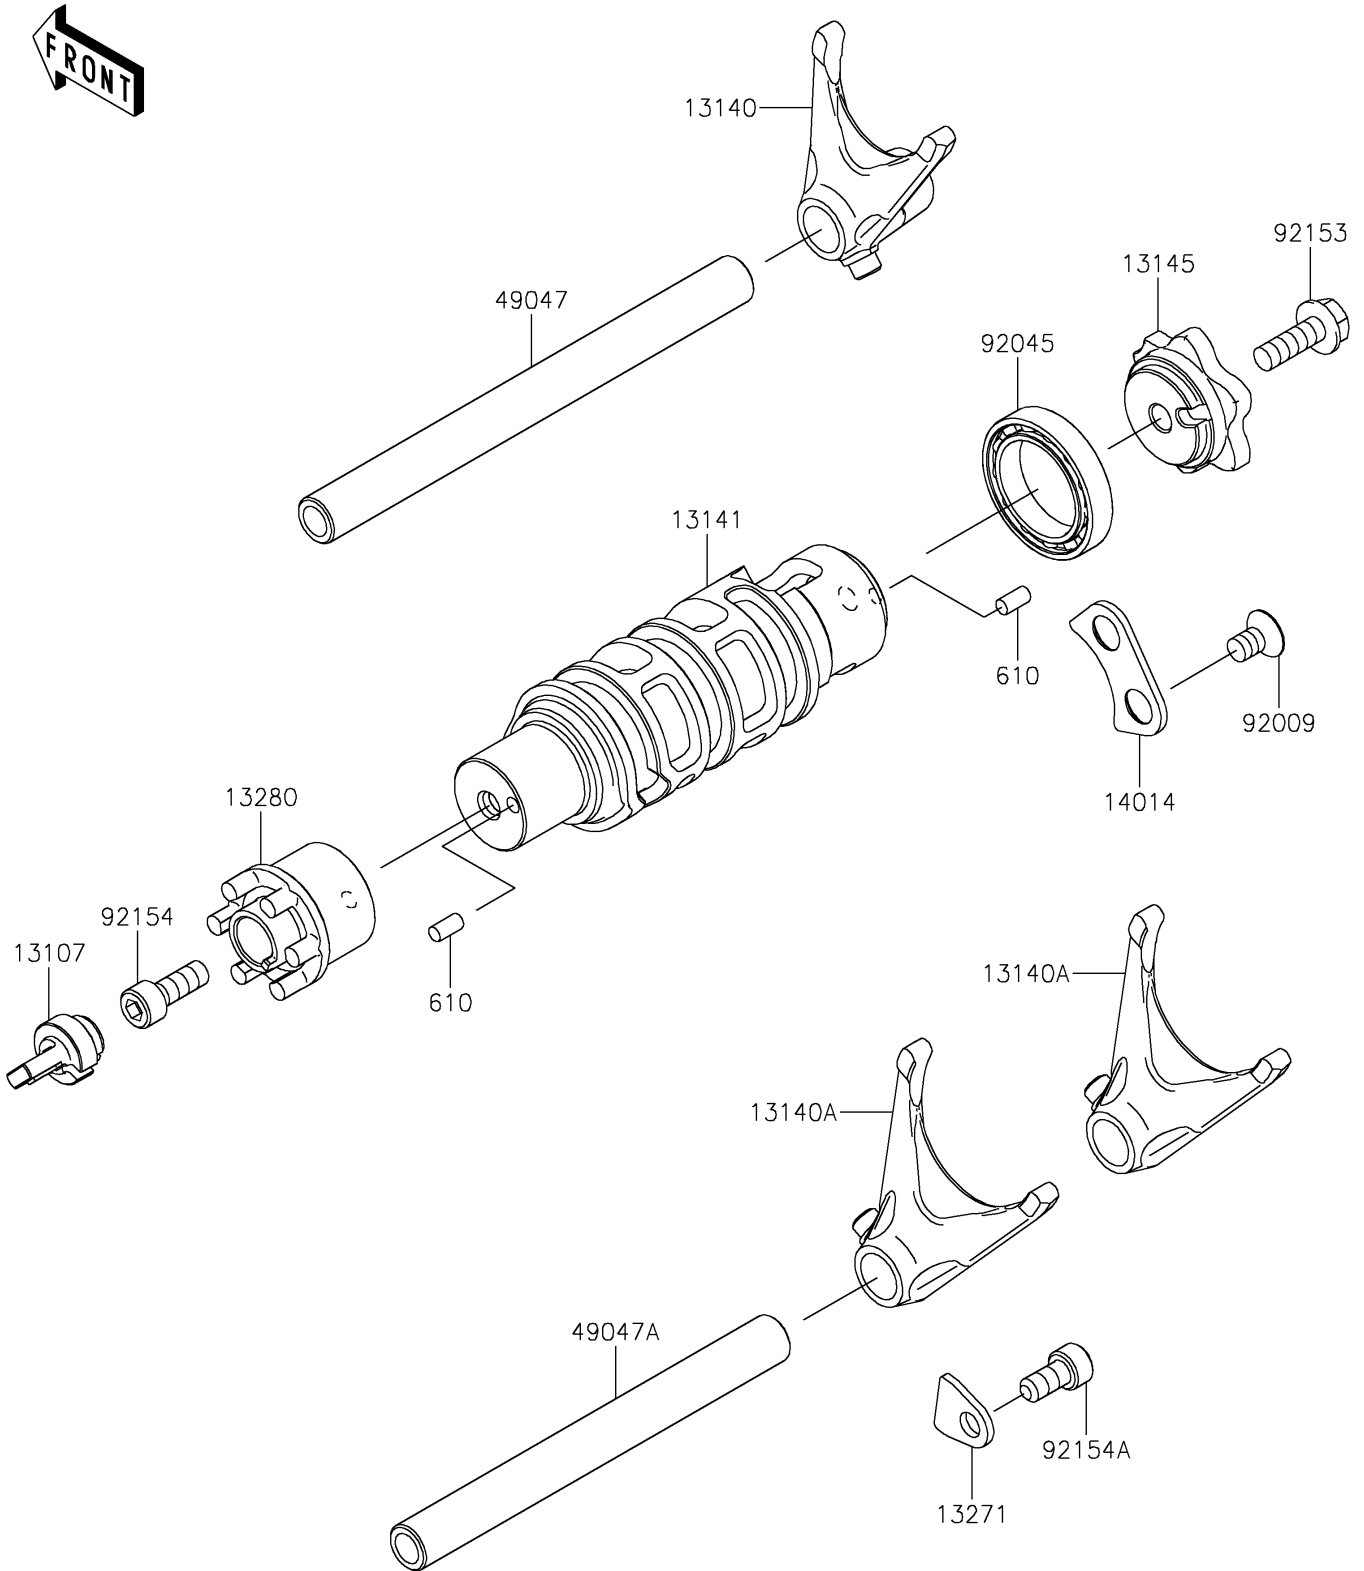

# 2022 Z650 ABS PARTS DIAGRAM

Gear Change Drum/Shift Fork(s)

E1362

## 2022 Z650 ABS PARTS LIST

### Gear Change Drum/Shift Fork(s)

ITEM NAME	PART NUMBER	QUANTITY
SHAFT (Ref # 13107)	13107-0843	1
FORK-SHIFT,INPUT (Ref # 13140)	13140-0025	1
FORK-SHIFT,OUTPUT (Ref # 13140A)	13140-0026	2
DRUM-CHANGE (Ref # 13141)	13141-0568	1
CAM-CHANGE DRUM (Ref # 13145)	13145-0573	1
PLATE (Ref # 13271)	13271-0626	1
HOLDER (Ref # 13280)	13280-0875	1
PLATE-POSITION (Ref # 14014)	14014-0018	1
ROD-SHIFT,INPUT (Ref # 49047)	49047-0631	1
ROD-SHIFT,OUTPUT (Ref # 49047A)	49047-0632	1
SCREW,6X10 (Ref # 92009)	92009-1375	2
BEARING-BALL,6805 (Ref # 92045)	92045-1122	1
BOLT,FLANGED,6X18 (Ref # 92153)	92153-0958	1
BOLT,SOCKET,6X16 (Ref # 92154)	92154-0484	1
BOLT,SOCKET,6X12 (Ref # 92154A)	92154-0812	1
ROLLER,4X8 (Ref # 610)	610A0408	2