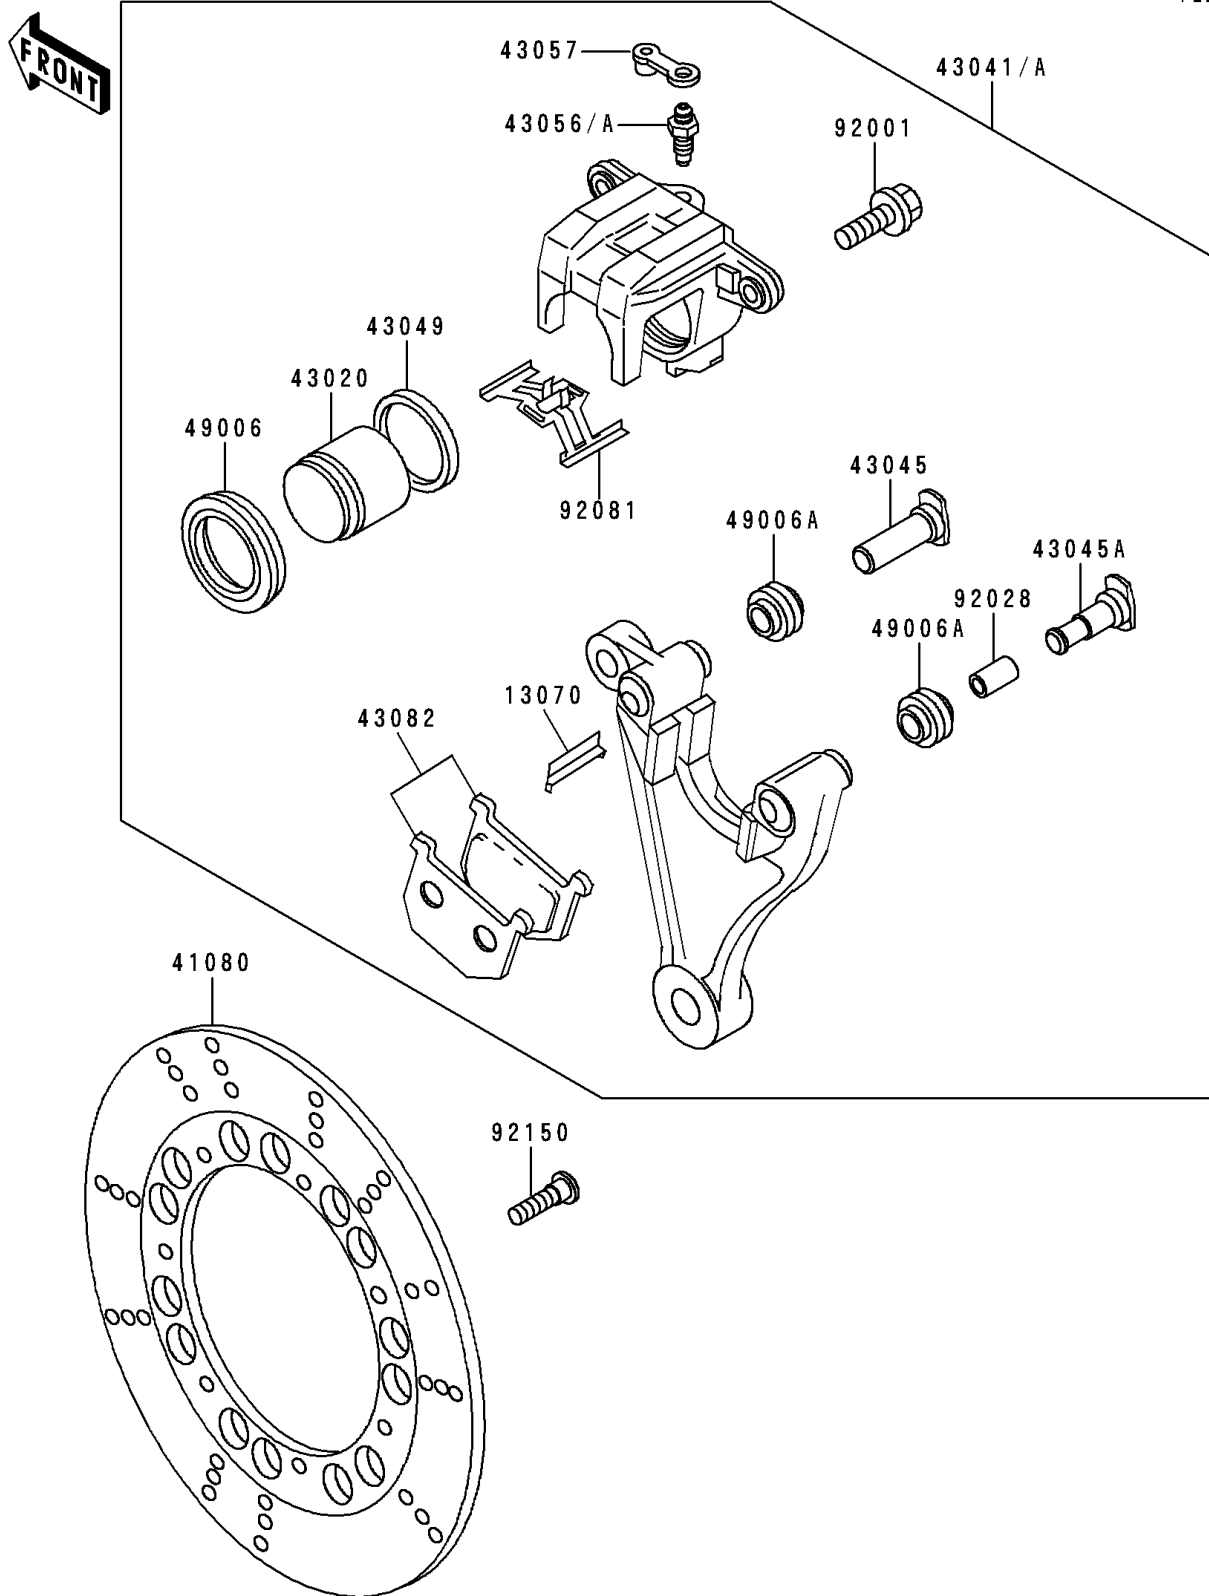

# 1996 Police 1000 PARTS DIAGRAM

Rear Brake

F2294

# 1996 Police 1000 PARTS LIST

## Rear Brake

ITEM NAME	PART NUMBER	QUANTITY
GUIDE,PAD (Ref # 13070)	13070-1026	2
DISC,RR,SILVER (Ref # 41080)	41080-1128	1
PISTON-COMP-BRAKE (Ref # 43020)	43020-1096	1
CALIPER-ASSY,RR (Ref # 43041)	43041-1047	1
SHAFT-CALIPER (Ref # 43045)	43045-1007	1
SHAFT-CALIPER (Ref # 43045A)	43045-1008	1
RING,PISTON SEAL (Ref # 43049)	43049-002	1
BREATHER (Ref # 43056)	43056-003	1
CAP-BREATHER (Ref # 43057)	43057-003	1
PAD-ASSY-BRAKE (Ref # 43082)	43082-1022	1
BOOT,PISTON (Ref # 49006)	49006-1043	1
BOOT,SHAFT (Ref # 49006A)	49006-1044	2
BOLT,FLANGED,8X25,BLACK (Ref # 92001)	92001-1510	2
BUSHING,7.8X11X15.7 (Ref # 92028)	92028-1090	1
SPRING,PAD (Ref # 92081)	92081-1229	1
BOLT,SOCKET,8X30 (Ref # 92150)	92150-1771	7