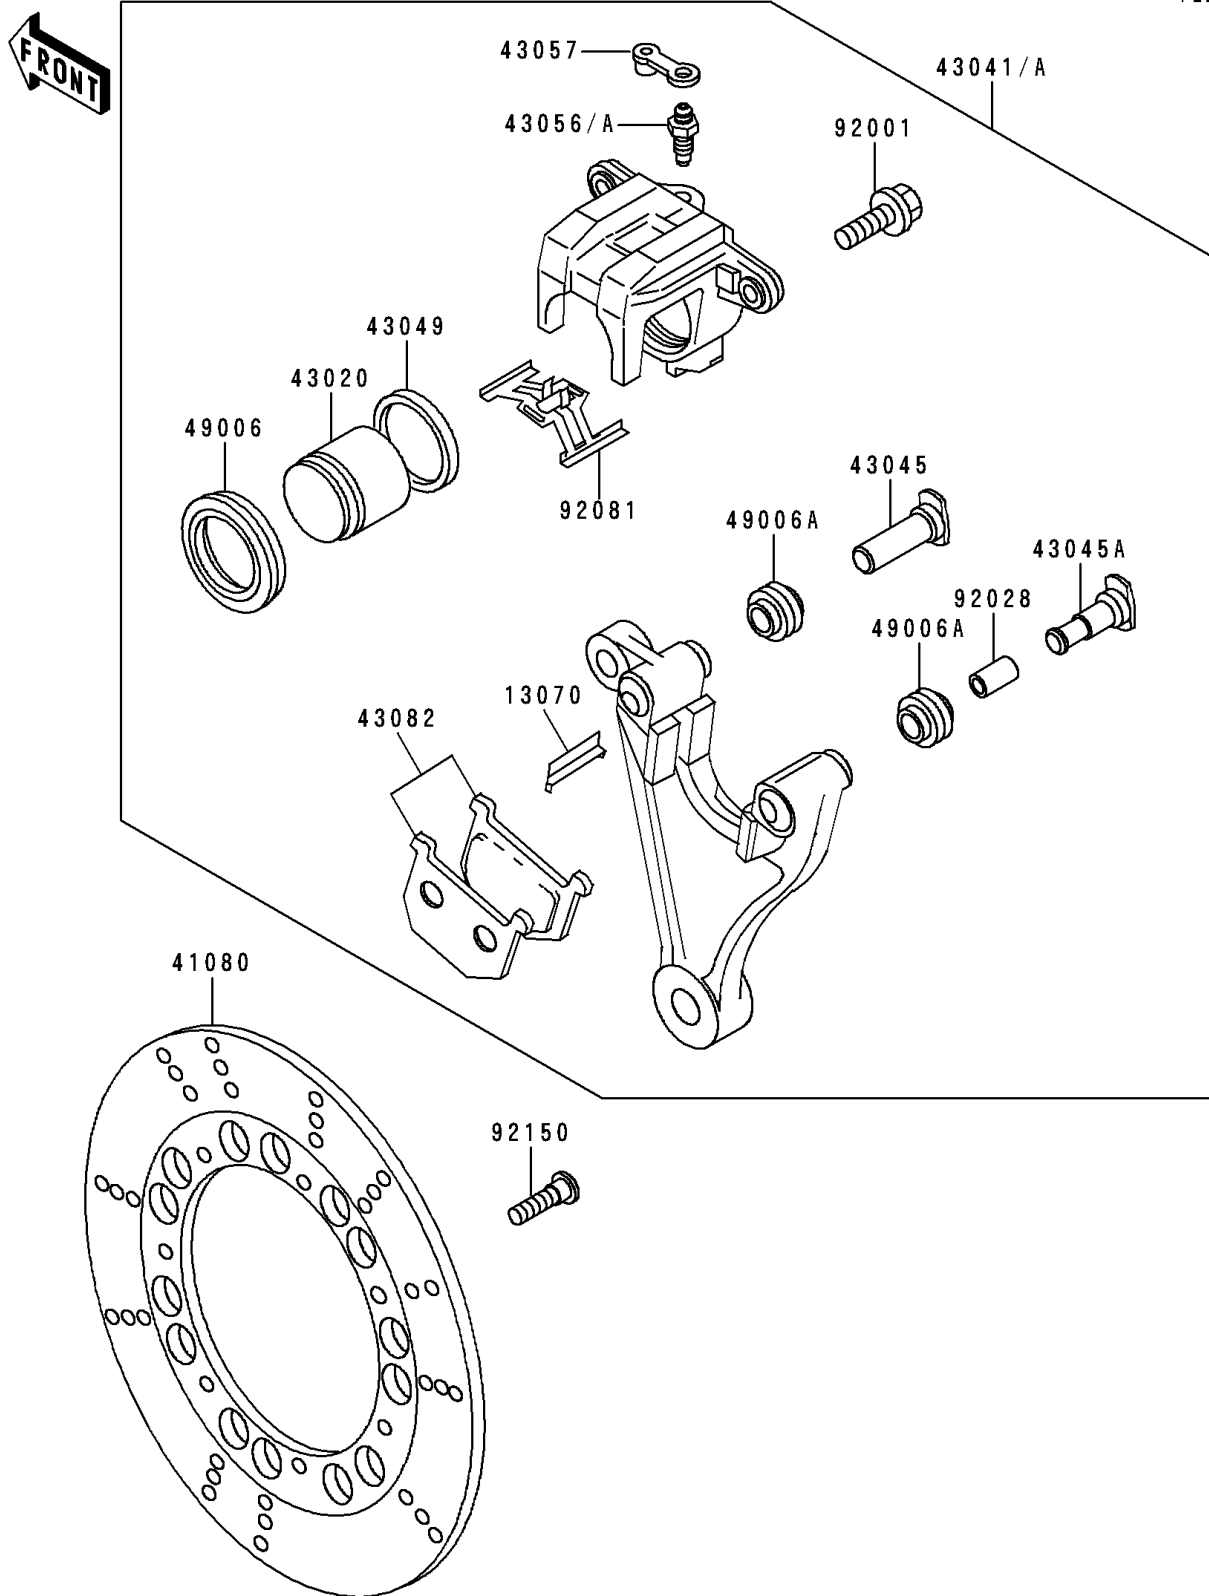

1996 Police 1000 PARTS DIAGRAM

Rear Brake

F2294

1996 Police 1000 PARTS LIST

Rear Brake

ITEM NAME	PART NUMBER	QUANTITY
GUIDE,PAD (Ref # 13070)	13070-1026	2
DISC,RR,SILVER (Ref # 41080)	41080-1128	1
PISTON-COMP-BRAKE (Ref # 43020)	43020-1096	1
CALIPER-ASSY,RR (Ref # 43041)	43041-1047	1
SHAFT-CALIPER (Ref # 43045)	43045-1007	1
SHAFT-CALIPER (Ref # 43045A)	43045-1008	1
RING,PISTON SEAL (Ref # 43049)	43049-002	1
BREATHER (Ref # 43056)	43056-003	1
CAP-BREATHER (Ref # 43057)	43057-003	1
PAD-ASSY-BRAKE (Ref # 43082)	43082-1022	1
BOOT,PISTON (Ref # 49006)	49006-1043	1
BOOT,SHAFT (Ref # 49006A)	49006-1044	2
BOLT,FLANGED,8X25,BLACK (Ref # 92001)	92001-1510	2
BUSHING,7.8X11X15.7 (Ref # 92028)	92028-1090	1
SPRING,PAD (Ref # 92081)	92081-1229	1
BOLT,SOCKET,8X30 (Ref # 92150)	92150-1771	7