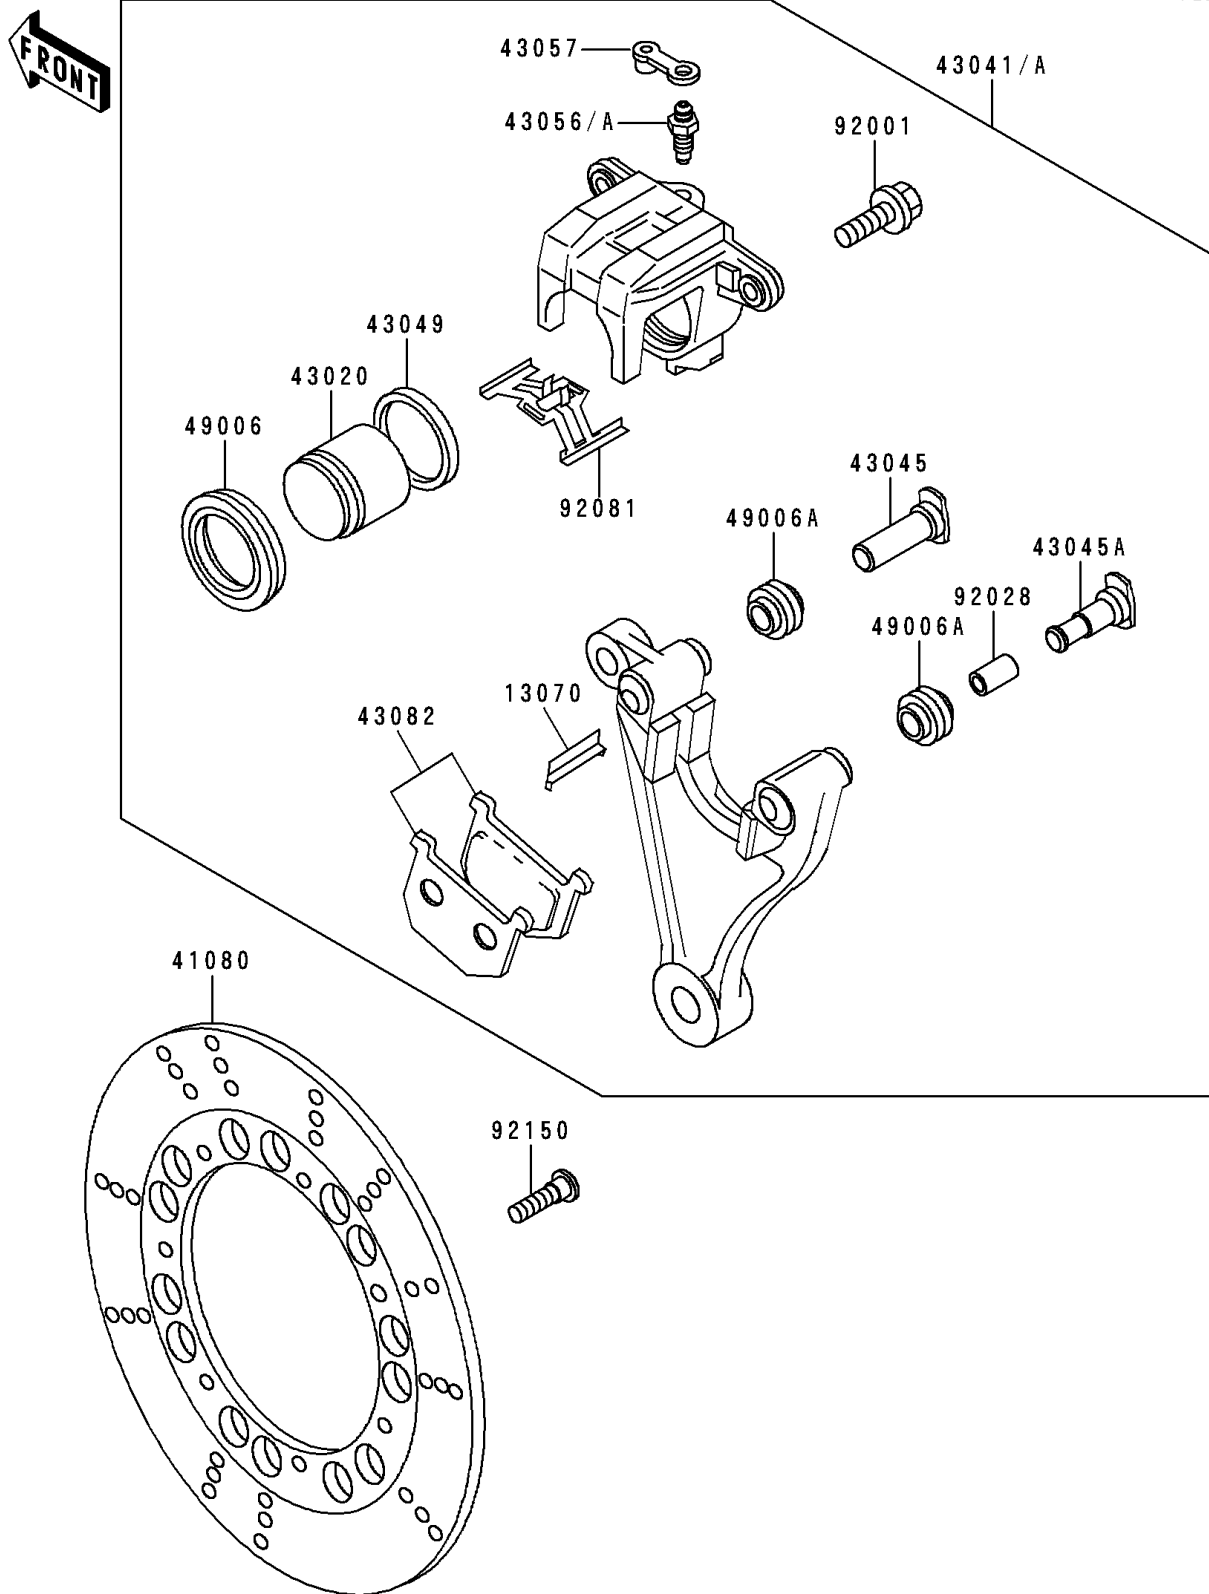

1998 Police 1000 PARTS DIAGRAM

Rear Brake

F2294

1998 Police 1000 PARTS LIST

Rear Brake

ITEM NAME	PART NUMBER	QUANTITY
GUIDE,PAD (Ref # 13070)	13070-1026	2
DISC,RR,SILVER (Ref # 41080)	41080-1128	1
PISTON-COMP-BRAKE (Ref # 43020)	43020-1096	1
CALIPER-ASSY,RR (Ref # 43041A)	43041-1617	1
SHAFT-CALIPER (Ref # 43045)	43045-1007	1
SHAFT-CALIPER (Ref # 43045A)	43045-1008	1
RING,PISTON SEAL (Ref # 43049)	43049-002	1
BREATHER-BRAKE (Ref # 43056A)	43056-1054	1
CAP-BREATHER (Ref # 43057)	43057-003	1
PAD-ASSY-BRAKE (Ref # 43082)	43082-1022	1
BOOT,PISTON (Ref # 49006)	49006-1043	1
BOOT,SHAFT (Ref # 49006A)	49006-1044	2
BOLT,FLANGED,8X25,BLACK (Ref # 92001)	92001-1510	2
BUSHING,7.8X11X15.7 (Ref # 92028)	92028-1090	1
SPRING,PAD (Ref # 92081)	92081-1229	1
BOLT,SOCKET,8X30 (Ref # 92150)	92150-1771	7