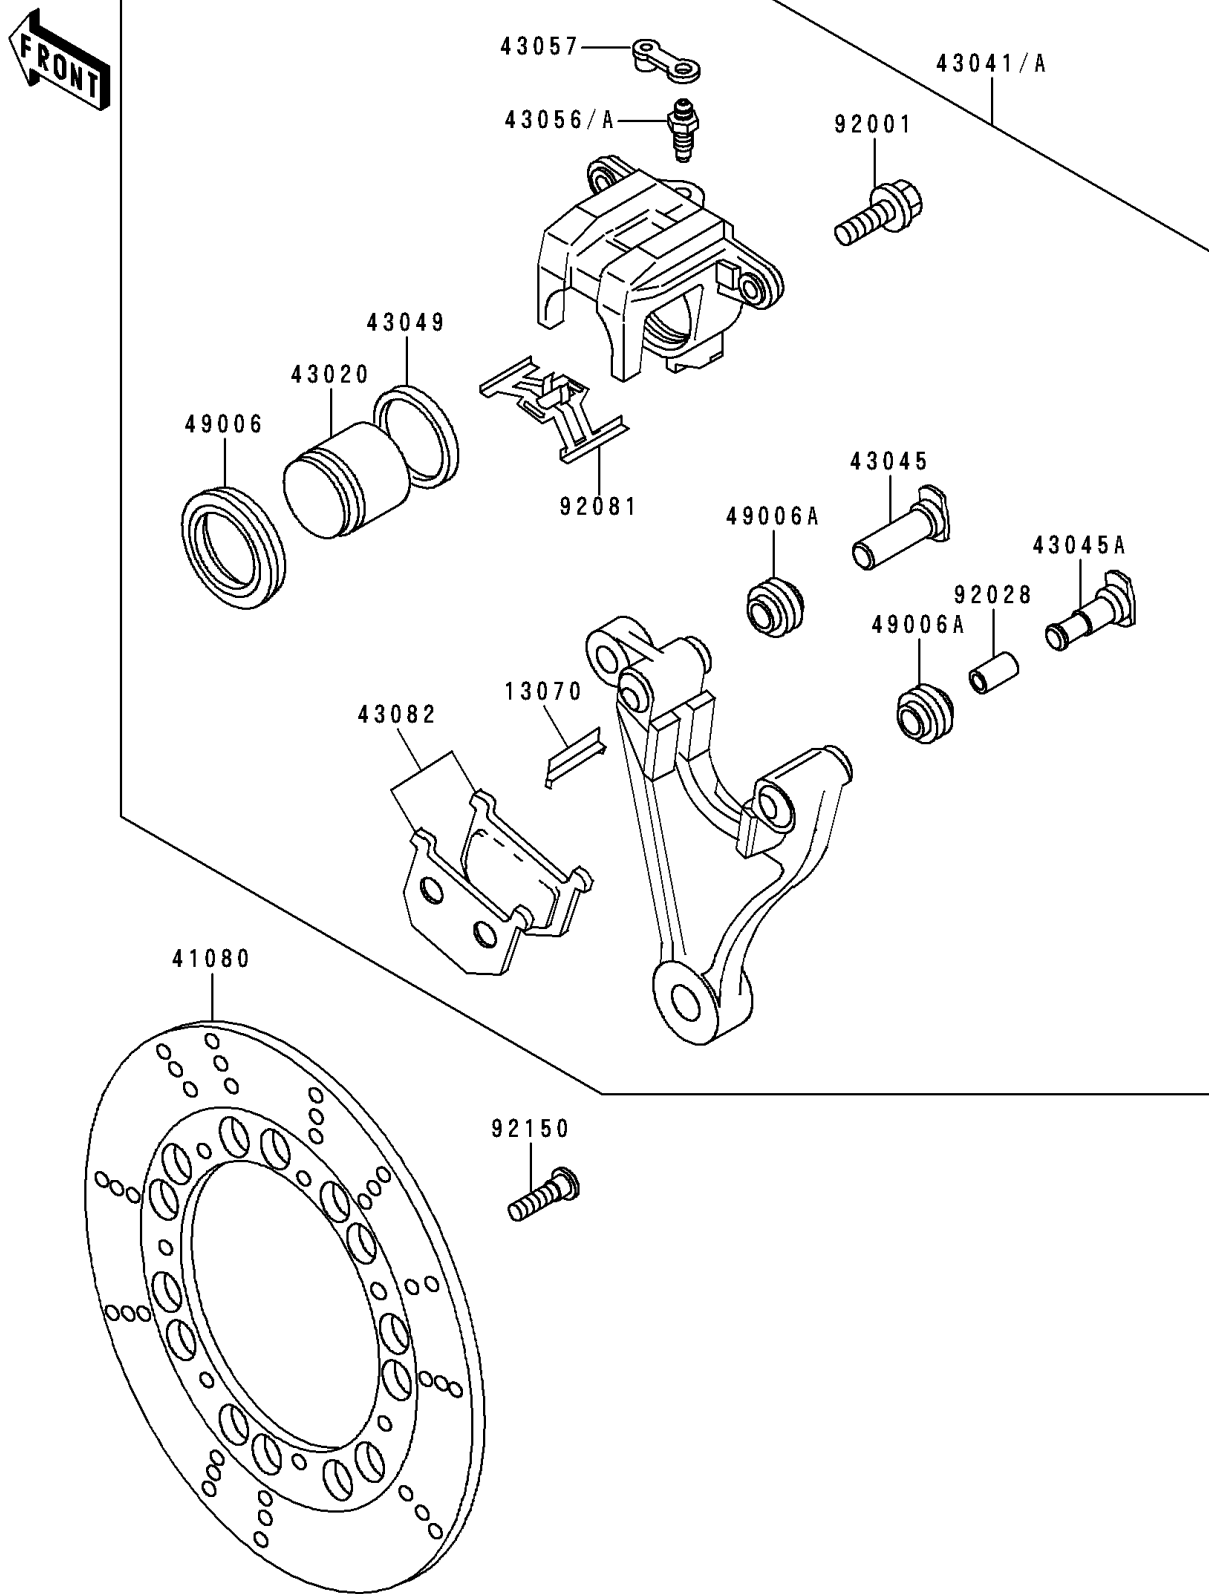

# 1999 Police 1000 PARTS DIAGRAM

Rear Brake

F2294

# 1999 Police 1000 PARTS LIST

## Rear Brake

ITEM NAME	PART NUMBER	QUANTITY
GUIDE,PAD (Ref # 13070)	13070-1026	2
DISC,RR,SILVER (Ref # 41080)	41080-1128	1
PISTON-COMP-BRAKE (Ref # 43020)	43020-1096	1
CALIPER-ASSY,RR (Ref # 43041A)	43041-1617	1
SHAFT-CALIPER (Ref # 43045)	43045-1007	1
SHAFT-CALIPER (Ref # 43045A)	43045-1008	1
RING,PISTON SEAL (Ref # 43049)	43049-002	1
BREATHER-BRAKE (Ref # 43056A)	43056-1054	1
CAP-BREATHER (Ref # 43057)	43057-003	1
PAD-ASSY-BRAKE (Ref # 43082)	43082-1022	1
BOOT,PISTON (Ref # 49006)	49006-1043	1
BOOT,SHAFT (Ref # 49006A)	49006-1044	2
BOLT,FLANGED,8X25,BLACK (Ref # 92001)	92001-1510	2
BUSHING,7.8X11X15.7 (Ref # 92028)	92028-1090	1
SPRING,PAD (Ref # 92081)	92081-1229	1
BOLT,SOCKET,8X30 (Ref # 92150)	92150-1771	7