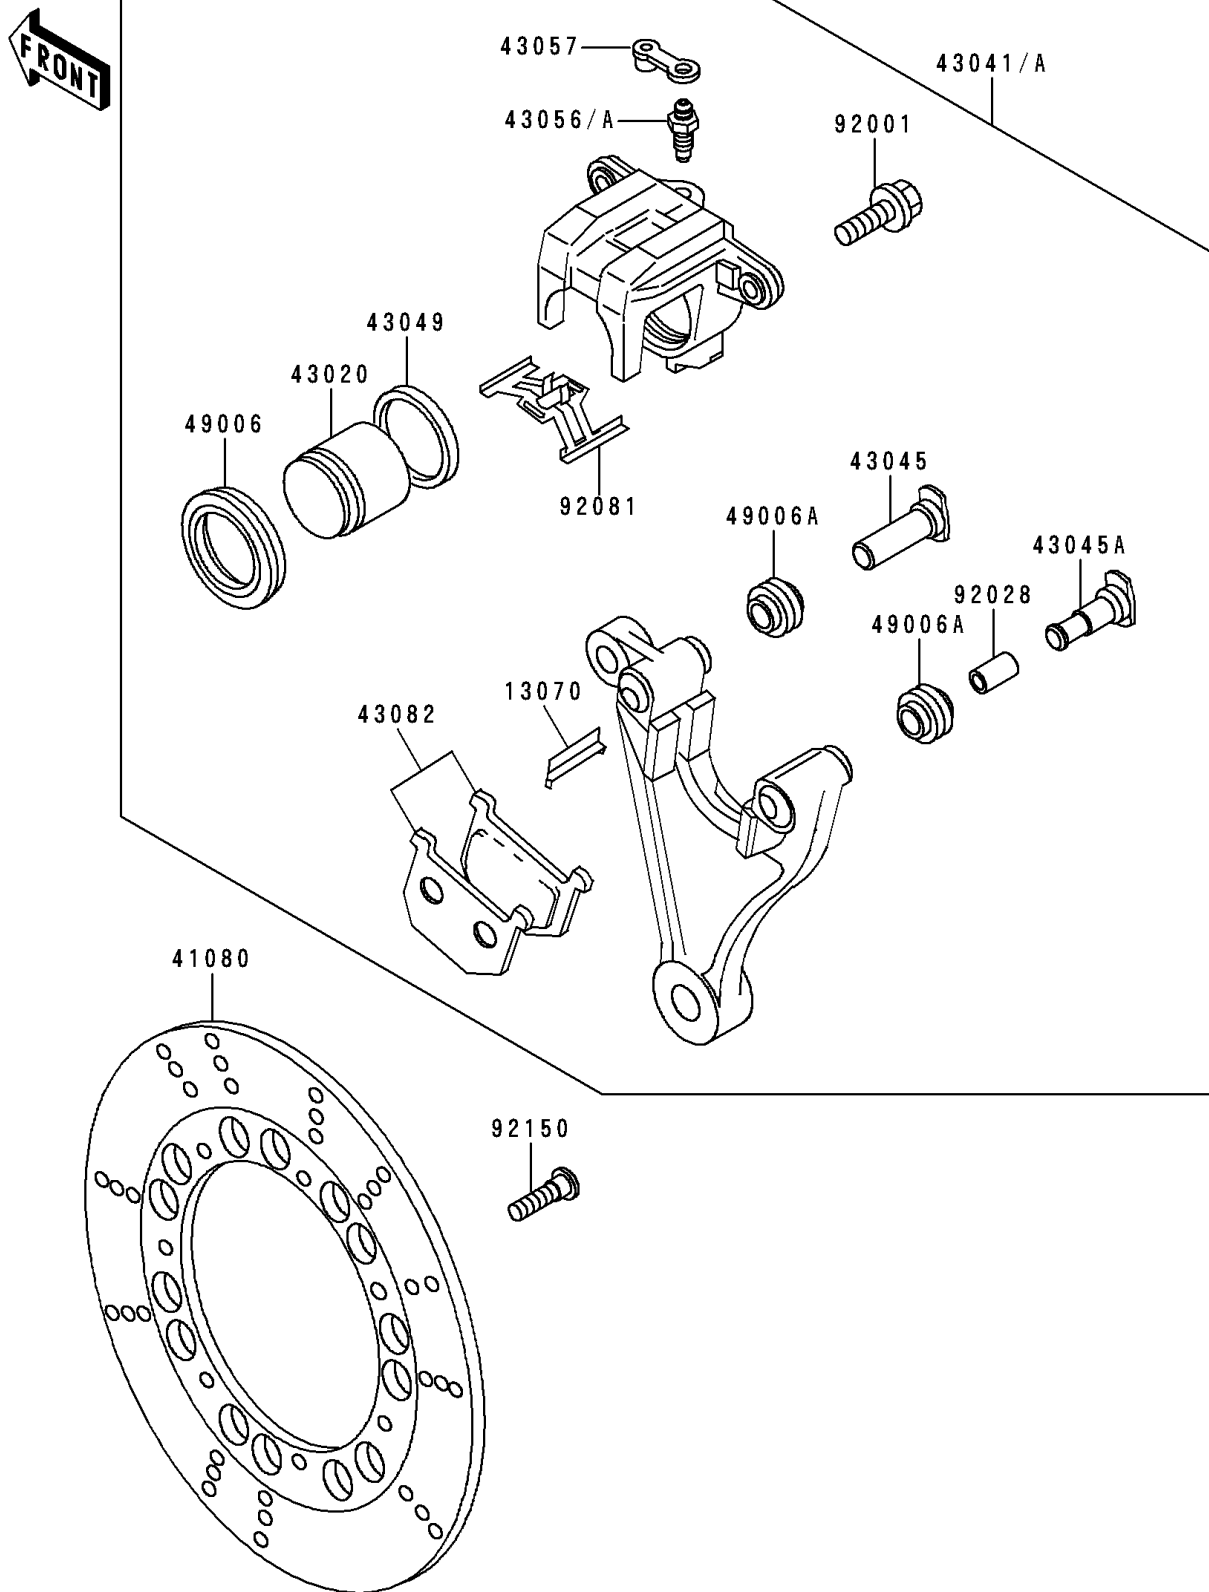

# 2000 Police 1000 PARTS DIAGRAM

Rear Brake

F2294

## 2000 Police 1000 PARTS LIST

### Rear Brake

ITEM NAME	PART NUMBER	QUANTITY
GUIDE,PAD (Ref # 13070)	13070-1026	2
DISC,RR,SILVER (Ref # 41080)	41080-1128	1
PISTON-COMP-BRAKE (Ref # 43020)	43020-1096	1
CALIPER-ASSY,RR (Ref # 43041A)	43041-1617	1
SHAFT-CALIPER (Ref # 43045)	43045-1007	1
SHAFT-CALIPER (Ref # 43045A)	43045-1008	1
RING,PISTON SEAL (Ref # 43049)	43049-002	1
BREATHER-BRAKE (Ref # 43056A)	43056-1054	1
CAP-BREATHER (Ref # 43057)	43057-003	1
PAD-ASSY-BRAKE (Ref # 43082)	43082-1022	1
BOOT,PISTON (Ref # 49006)	49006-1043	1
BOOT,SHAFT (Ref # 49006A)	49006-1044	2
BOLT,FLANGED,8X25,BLACK (Ref # 92001)	92001-1510	2
BUSHING,7.8X11X15.7 (Ref # 92028)	92028-1090	1
SPRING,PAD (Ref # 92081)	92081-1229	1
BOLT,SOCKET,8X30 (Ref # 92150)	92150-1771	7