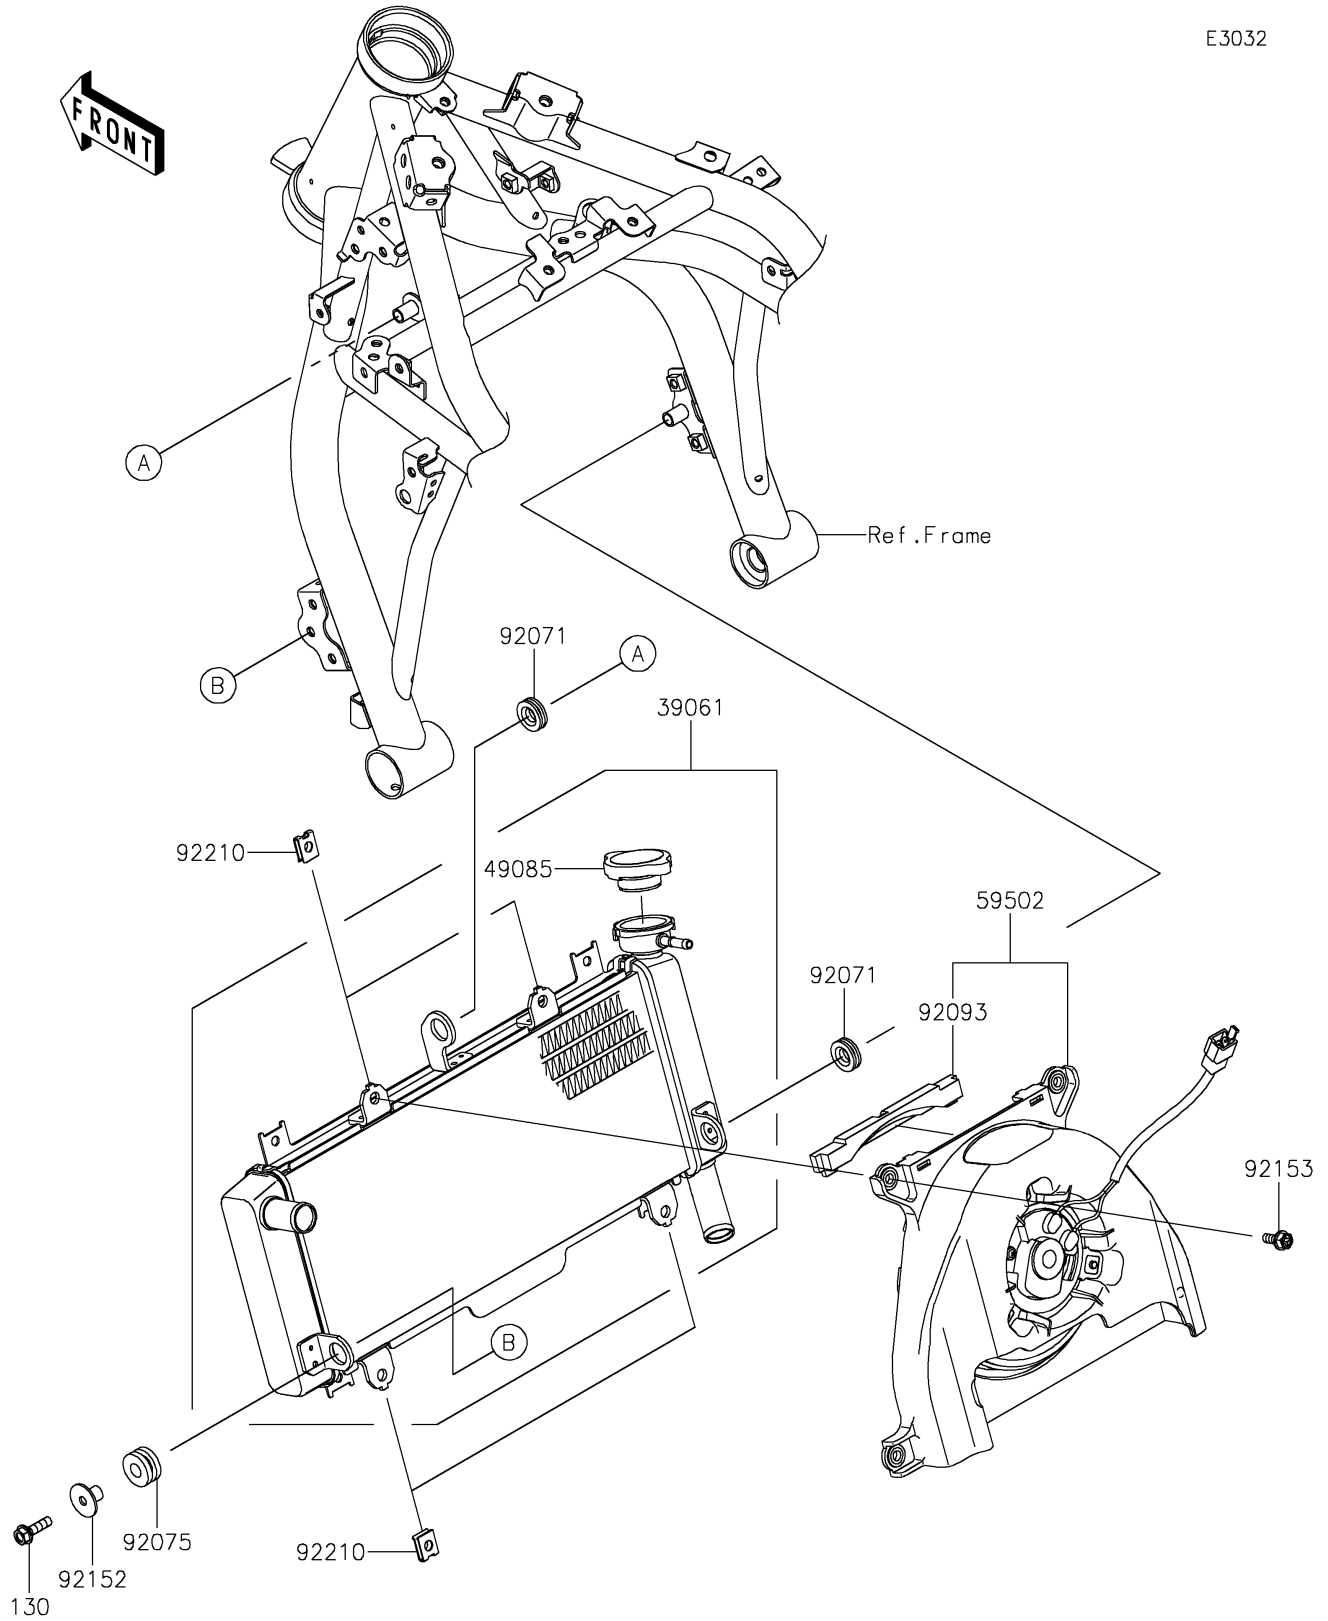

2022 Z650 ABS PARTS DIAGRAM

Radiator

E3032

2022 Z650 ABS PARTS LIST

Radiator

ITEM NAME	PART NUMBER	QUANTITY
RADIATOR-ASSY (Ref # 39061)	39061-0790	1
CAP-ASSY-PRESSURE (Ref # 49085)	49085-0006	1
FAN-ASSY (Ref # 59502)	59502-0608	1
GROMMET (Ref # 92071)	92071-1115	2
DAMPER,10X24X12 (Ref # 92075)	92075-1690	1
SEAL (Ref # 92093)	92093-0695	1
COLLAR (Ref # 92152)	92152-2324	1
BOLT (Ref # 92153)	92153-0531	4
NUT (Ref # 92210)	92210-1323	4
BOLT-FLANGED,6X22 (Ref # 130)	130BB0622	1