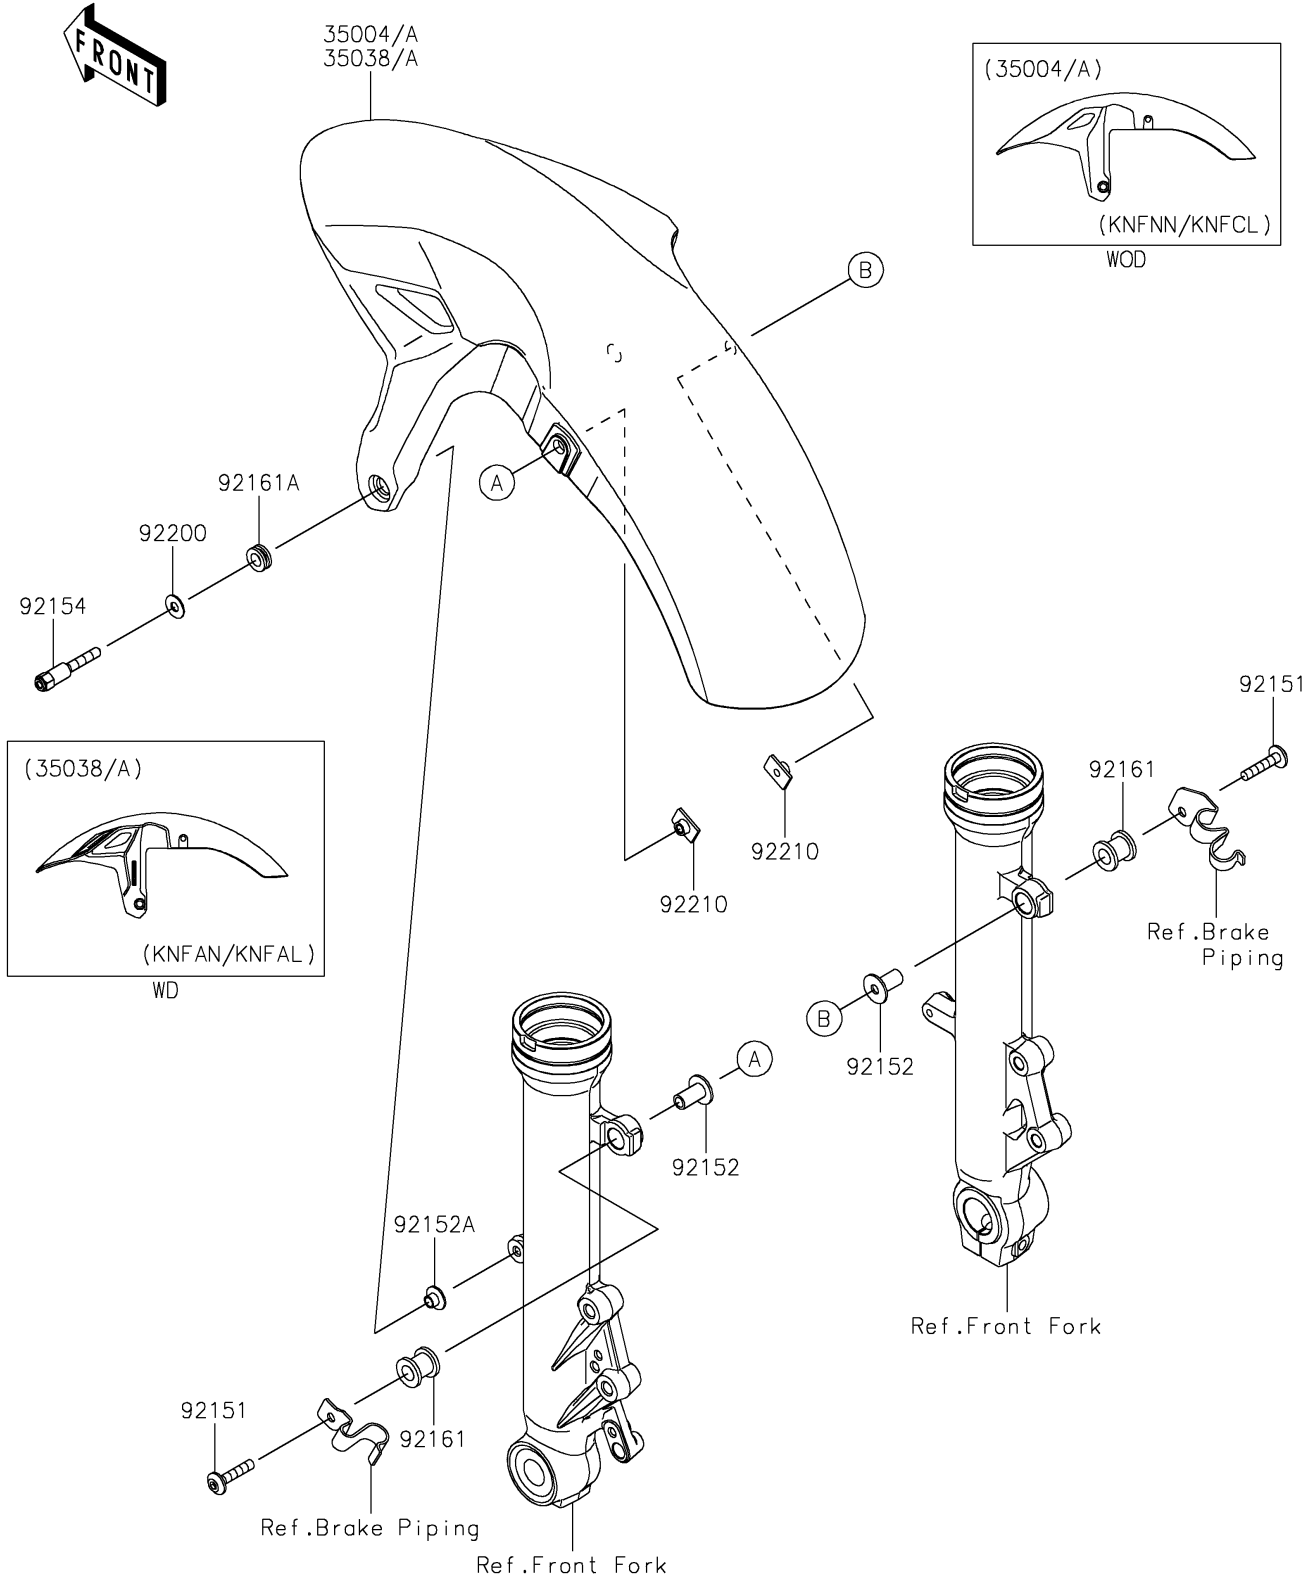

2022 Z650 ABS PARTS DIAGRAM

Front Fender(s)

F2171

2022 Z650 ABS PARTS LIST

Front Fender(s)

ITEM NAME	PART NUMBER	QUANTITY
FENDER-FRONT,M.S.BLACK (Ref # 35004)	35004-0358-660	1
FENDER-FRONT,F.RED (Ref # 35004A)	35004-0358-B1	1
FENDER-FRONT,P.R.WHITE (Ref # 35038)	35038-5190-68N	1
FENDER-FRONT,M.S.BLACK (Ref # 35038A)	35038-5192-660	1
BOLT,SOCKET,6X30 (Ref # 92151)	92151-1605	2
COLLAR,6.5X10X20.5 (Ref # 92152)	92152-1570	2
COLLAR,6.3X8.3X16 (Ref # 92152A)	92152-1602	2
BOLT (Ref # 92154)	92154-0324	2
DAMPER,10X20X18.9 (Ref # 92161)	92161-1406	2
DAMPER,8.3X16X6.4 (Ref # 92161A)	92161-1848	2
WASHER,6.5X16X1.0 (Ref # 92200)	92200-0796	2
NUT,PLATE,6MM (Ref # 92210)	92210-1352	2