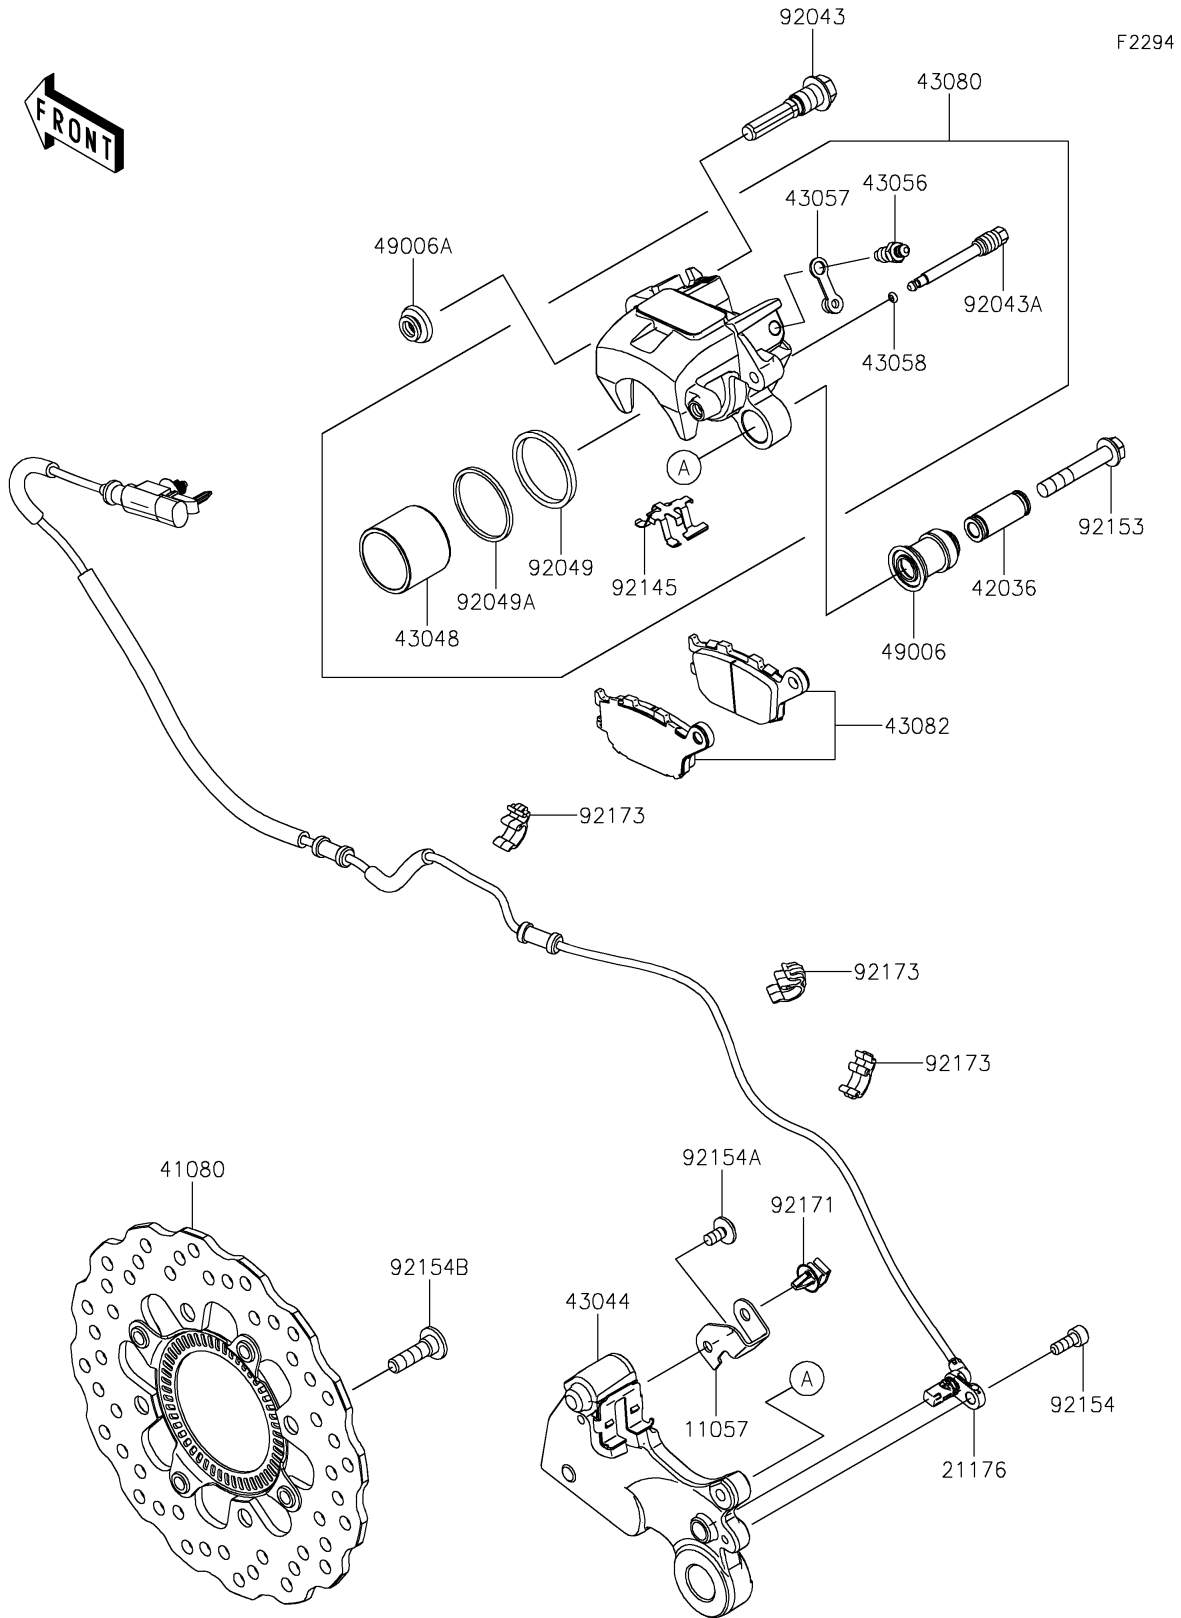

# 2022 Z650 ABS PARTS DIAGRAM

Rear Brake

## 2022 Z650 ABS PARTS LIST

### Rear Brake

ITEM NAME	PART NUMBER	QUANTITY
BRACKET,CALIPER HOLDER (Ref # 11057)	11057-4102	1
SENSOR,SPEED,RR (Ref # 21176)	21176-0919	1
DISC,RR (Ref # 41080)	41080-0667	1
SLEEVE (Ref # 42036)	42036-0050	1
HOLDER-COMP-CALIPER (Ref # 43044)	43044-0090	1
PISTON-CALIPER (Ref # 43048)	43048-0008	1
BREATHER (Ref # 43056)	43056-1055	1
CAP-BREATHER (Ref # 43057)	43057-1001	1
RING,STOPPER (Ref # 43058)	43058-1100	1
CALIPER-SUB-ASSY,RR,BLACK (Ref # 43080)	43080-0156-DJ	1
PAD-ASSY-BRAKE (Ref # 43082)	43082-0166	1
BOOT (Ref # 49006)	49006-0058	1
BOOT,CALIPER (Ref # 49006A)	49006-1242	1
PIN (Ref # 92043)	92043-0137	1
PIN,HANGER (Ref # 92043A)	92043-0820	1
SEAL-OIL (Ref # 92049)	92049-1449	1
SEAL-OIL (Ref # 92049A)	92049-1450	1
SPRING,PAD (Ref # 92145)	92145-0493	1
BOLT,FLANGED (Ref # 92153)	92153-1826	1
BOLT,SOCKET,6X16 (Ref # 92154)	92154-0235	1
BOLT,SOCKET,6X12 (Ref # 92154A)	92154-0951	1
BOLT,SOCKET,8X30 (Ref # 92154B)	92154-1865	4
CLAMP (Ref # 92171)	92171-0640	1
CLAMP,HOSE&SENSOR LINE (Ref # 92173)	92173-1613	3