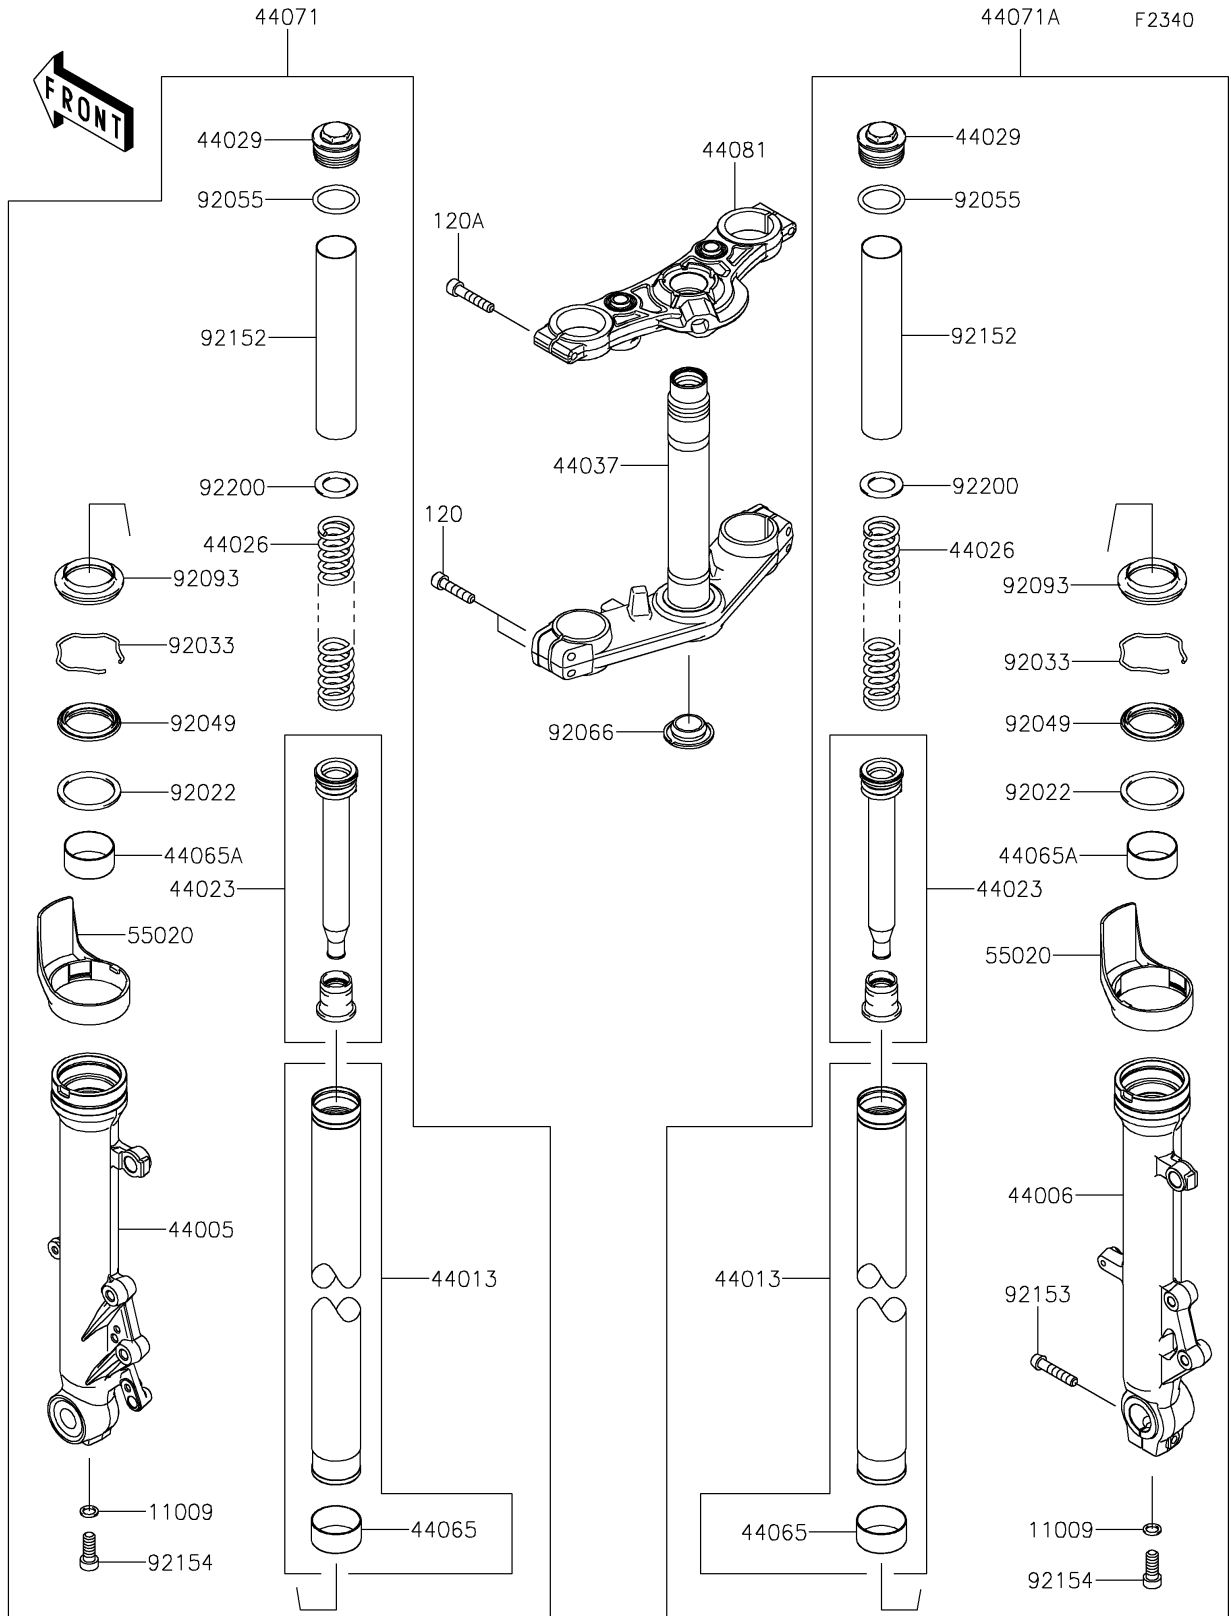

2022 Z650 PARTS DIAGRAM

Front Fork

2022 Z650 PARTS LIST

Front Fork

ITEM NAME	PART NUMBER	QUANTITY
GASKET,10.5X15X1.5 (Ref # 11009)	11009-1325	2
PIPE-LEFT FORK OUTER,L.S.BLK (Ref # 44005)	44005-0115-32A	1
PIPE-RIGHT FORK OUTER,L.S.BLK (Ref # 44006)	44006-0113-32A	1
PIPE-FORK INNER (Ref # 44013)	44013-0316	2
CYLINDER-SET-FORK (Ref # 44023)	44023-0138	2
SPRING-FRONT FORK (Ref # 44026)	44026-0205	2
SEAT-FORK SPRING (Ref # 44029)	44029-0005	2
HOLDER-FORK UNDER,F.S.BLACK (Ref # 44037)	44037-0119-18R	1
BUSHING-FRONT FORK,INNER TUBE (Ref # 44065)	44065-0014	2
BUSHING-FRONT FORK,OUTER TUBE (Ref # 44065A)	44065-1115	2
DAMPER-ASSY,FORK,LH,L.S.BLACK (Ref # 44071)	44071-1201-32A	1
DAMPER-ASSY,FORK,RH,L.S.BLACK (Ref # 44071A)	44071-1203-32A	1
HOLDER-ASSY-FORK UPPER,F.S.BLK (Ref # 44081)	44081-0097-18R	1
GUARD,FORK (Ref # 55020)	55020-0872	2
WASHER,FORK OUTER TUBE (Ref # 92022)	92022-1298	2
RING-SNAP (Ref # 92033)	92033-1036	2
SEAL-OIL (Ref # 92049)	92049-0073	2
RING-O (Ref # 92055)	92055-1321	2
PLUG (Ref # 92066)	92066-0032	1
SEAL,FORK OUTER TUBE (Ref # 92093)	92093-1472	2
COLLAR,FORK (Ref # 92152)	92152-2377	2
BOLT,SOCKET,8X40 (Ref # 92153)	92153-0506	1
BOLT,SOCKET,FORK CYLINDER (Ref # 92154)	92154-0296	2
WASHER (Ref # 92200)	92200-1302	2
BOLT-SOCKET,8X35 (Ref # 120)	120CA0835	4
BOLT-SOCKET,8X40 (Ref # 120A)	120CA0840	2