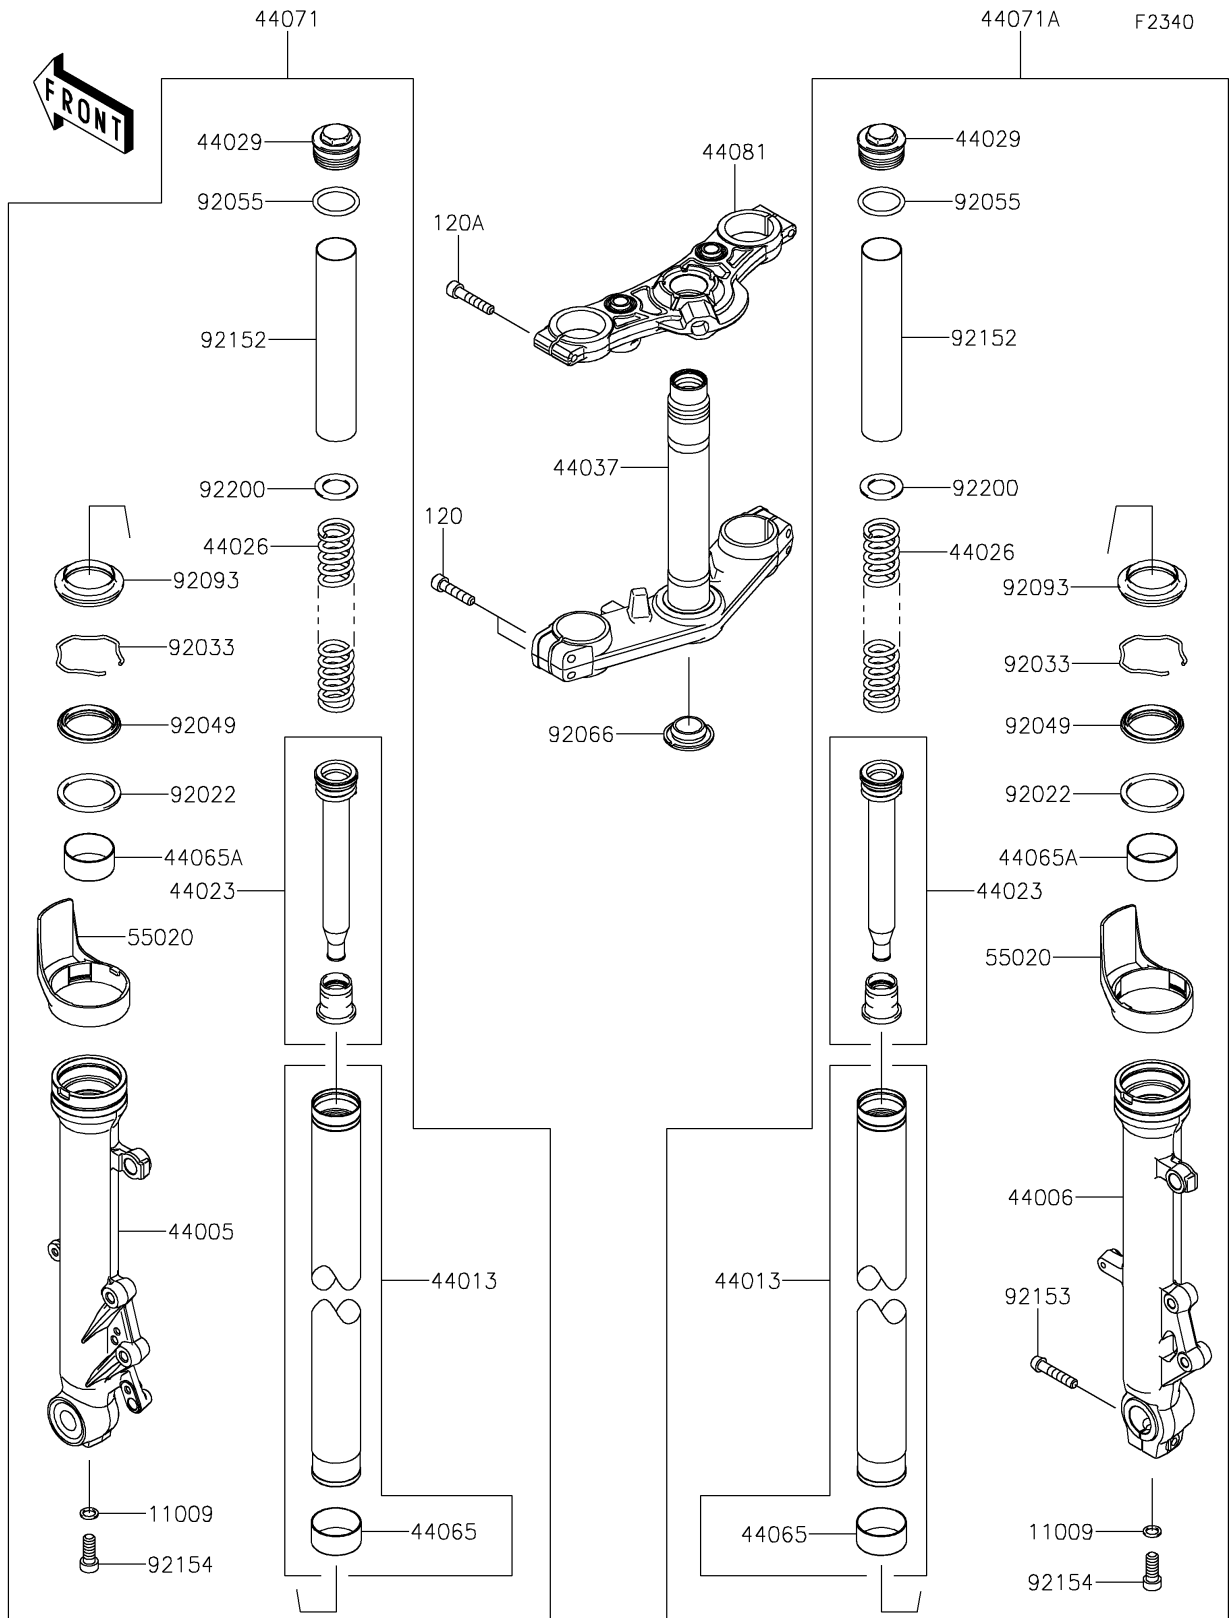

2022 Z650 ABS PARTS DIAGRAM

Front Fork

2022 Z650 ABS PARTS LIST

Front Fork

ITEM NAME	PART NUMBER	QUANTITY
GASKET,10.5X15X1.5 (Ref # 11009)	11009-1325	2
PIPE-LEFT FORK OUTER,L.S.BLK (Ref # 44005)	44005-0115-32A	1
PIPE-RIGHT FORK OUTER,L.S.BLK (Ref # 44006)	44006-0113-32A	1
PIPE-FORK INNER (Ref # 44013)	44013-0316	2
CYLINDER-SET-FORK (Ref # 44023)	44023-0138	2
SPRING-FRONT FORK (Ref # 44026)	44026-0205	2
SEAT-FORK SPRING (Ref # 44029)	44029-0005	2
HOLDER-FORK UNDER,F.S.BLACK (Ref # 44037)	44037-0119-18R	1
BUSHING-FRONT FORK,INNER TUBE (Ref # 44065)	44065-0014	2
BUSHING-FRONT FORK,OUTER TUBE (Ref # 44065A)	44065-1115	2
DAMPER-ASSY,FORK,LH,L.S.BLACK (Ref # 44071)	44071-1201-32A	1
DAMPER-ASSY,FORK,RH,L.S.BLACK (Ref # 44071A)	44071-1203-32A	1
HOLDER-ASSY-FORK UPPER,F.S.BLK (Ref # 44081)	44081-0097-18R	1
GUARD,FORK (Ref # 55020)	55020-0872	2
WASHER,FORK OUTER TUBE (Ref # 92022)	92022-1298	2
RING-SNAP (Ref # 92033)	92033-1036	2
SEAL-OIL (Ref # 92049)	92049-0073	2
RING-O (Ref # 92055)	92055-1321	2
PLUG (Ref # 92066)	92066-0032	1
SEAL,FORK OUTER TUBE (Ref # 92093)	92093-1472	2
COLLAR,FORK (Ref # 92152)	92152-2377	2
BOLT,SOCKET,8X40 (Ref # 92153)	92153-0506	1
BOLT,SOCKET,FORK CYLINDER (Ref # 92154)	92154-0296	2
WASHER (Ref # 92200)	92200-1302	2
BOLT-SOCKET,8X35 (Ref # 120)	120CA0835	4
BOLT-SOCKET,8X40 (Ref # 120A)	120CA0840	2