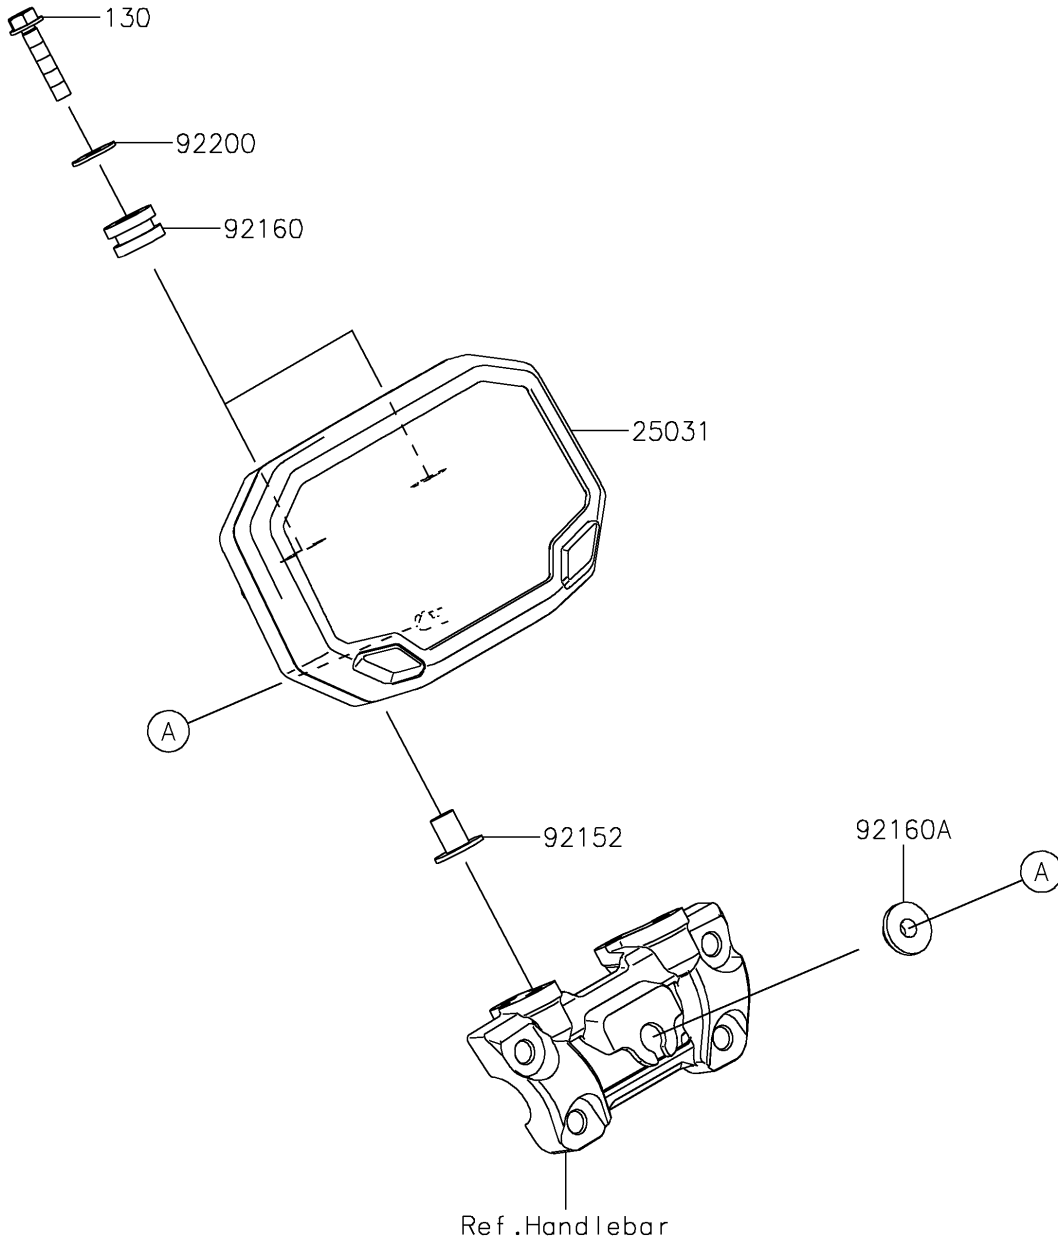

# 2022 Z650 ABS PARTS DIAGRAM

Meter(s)

F2530

## 2022 Z650 ABS PARTS LIST

Meter(s)

ITEM NAME	PART NUMBER	QUANTITY
METER-ASSY,TFT DISPLAY (Ref # 25031)	25031-0952	1
COLLAR,6.3X20X15.1 (Ref # 92152)	92152-2322	2
DAMPER,10X20X12 (Ref # 92160)	92160-1167	2
DAMPER (Ref # 92160A)	92160-1613	1
WASHER,6.2X18X1.2 (Ref # 92200)	92200-1889	2
BOLT-FLANGED,6X30 (Ref # 130)	130BB0630	2