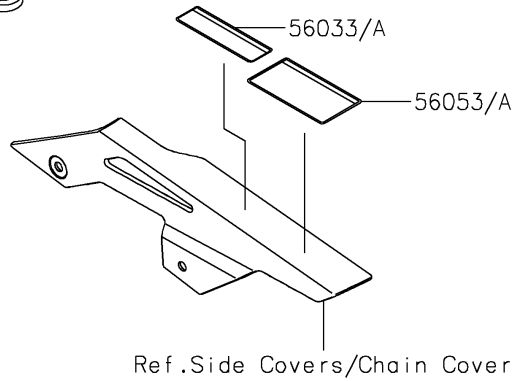

# 2022 Z650 ABS PARTS DIAGRAM

Labels

F2860

### Labels

ITEM NAME	PART NUMBER	QUANTITY
LABEL-MANUAL,CHAIN (Ref # 56033)	56033-0850	1
LABEL-MANUAL,CHAIN (Ref # 56033A)	56033-0853	1
LABEL-SPECIFICATION,TIRE&LOAD (Ref # 56053)	56053-1724	1
LABEL-SPECIFICATION,TIRE&LOAD (Ref # 56053A)	56053-1725	1
LABEL-WARNING,EVAPO (Ref # 56071)	56071-0158	1
LABEL-CERTIFICATION (Ref # 59465)	59465-1871	1
RIVET (Ref # 92039)	92039-1251	1