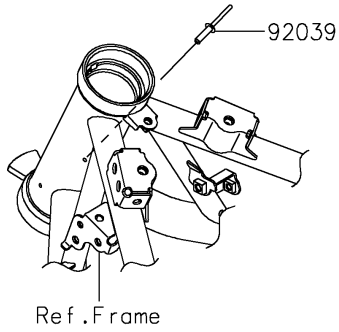

# 2022 Z650 ABS PARTS DIAGRAM

Labels

F2860

### Labels

ITEM NAME	PART NUMBER	QUANTITY
LABEL-MANUAL,CHAIN (Ref # 56033)	56033-0850	1
LABEL-MANUAL,CHAIN (Ref # 56033A)	56033-0853	1
LABEL-SPECIFICATION,TIRE&LOAD (Ref # 56053)	56053-1724	1
LABEL-SPECIFICATION,TIRE&LOAD (Ref # 56053A)	56053-1725	1
LABEL-WARNING,EVAPO (Ref # 56071)	56071-0158	1
LABEL-CERTIFICATION (Ref # 59465)	59465-1871	1
RIVET (Ref # 92039)	92039-1251	1