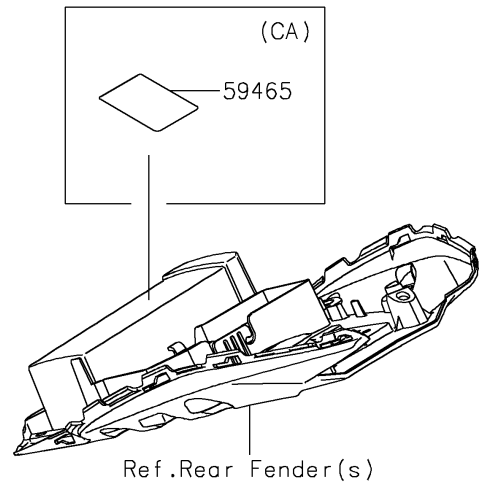

# 2022 Z650 ABS PARTS DIAGRAM

Labels

F2860

### Labels

ITEM NAME	PART NUMBER	QUANTITY
LABEL-MANUAL,CHAIN (Ref # 56033)	56033-0850	1
LABEL-MANUAL,CHAIN (Ref # 56033A)	56033-0853	1
LABEL-SPECIFICATION,TIRE&LOAD (Ref # 56053)	56053-1724	1
LABEL-SPECIFICATION,TIRE&LOAD (Ref # 56053A)	56053-1725	1
LABEL-WARNING,EVAPO (Ref # 56071)	56071-0158	1
LABEL-CERTIFICATION (Ref # 59465)	59465-1871	1
RIVET (Ref # 92039)	92039-1251	1