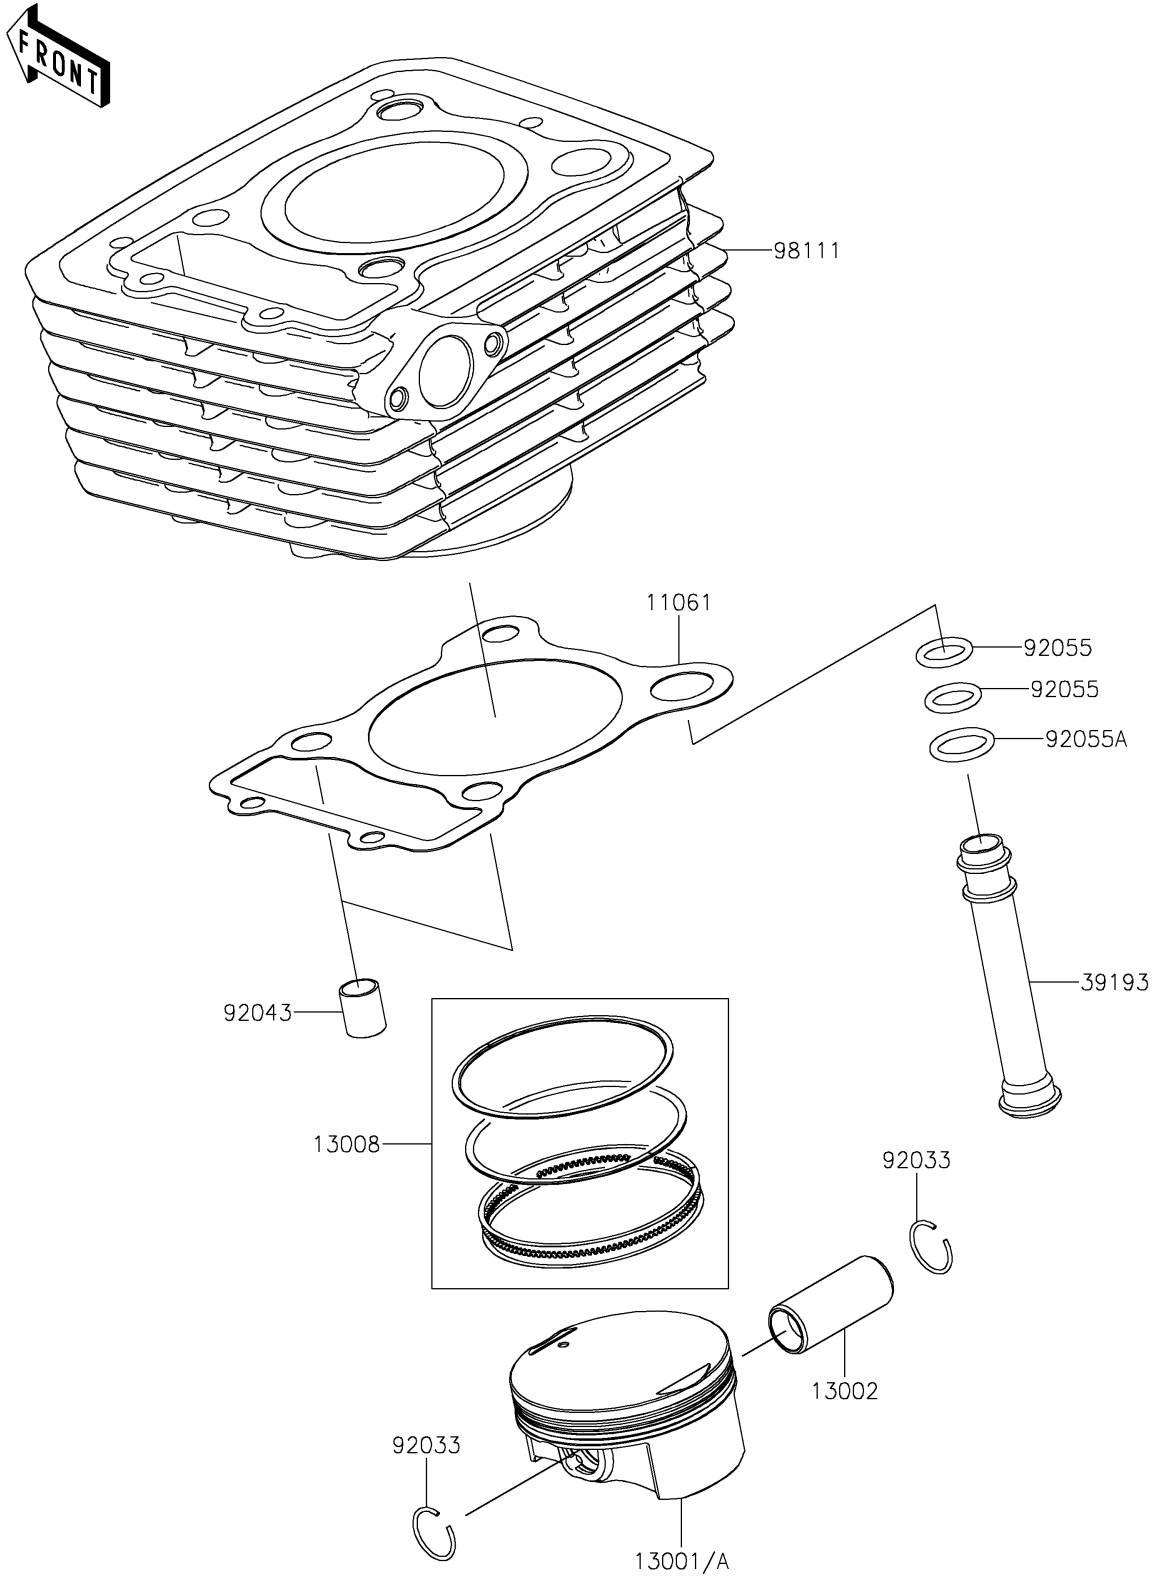

# 2022 KLX® 230 PARTS DIAGRAM

Cylinder/Piston(s)

E1120

## 2022 KLX® 230 PARTS LIST

Cylinder/Piston(s)

ITEM NAME	PART NUMBER	QUANTITY
GASKET,CYLINDER BASE (Ref # 11061)	11061-1298	1
PISTON-ENGINE (Ref # 13001)	13001-0804	1
PIN-PISTON (Ref # 13002)	13002-0718	1
RING-SET-PISTON (Ref # 13008)	13008-0580	1
PIPE-OIL (Ref # 39193)	39193-0586	1
RING-SNAP,PISTON PIN (Ref # 92033)	92033-0732	2
PIN,10.1X12X14 (Ref # 92043)	92043-4009	2
RING-O,12.3X2.4 (Ref # 92055)	92055-0918	2
RING-O,14.8X2.4 (Ref # 92055A)	92055-0919	1
CYLINDER-COMP-ENGINE (Ref # 98111)	98111-0046	1