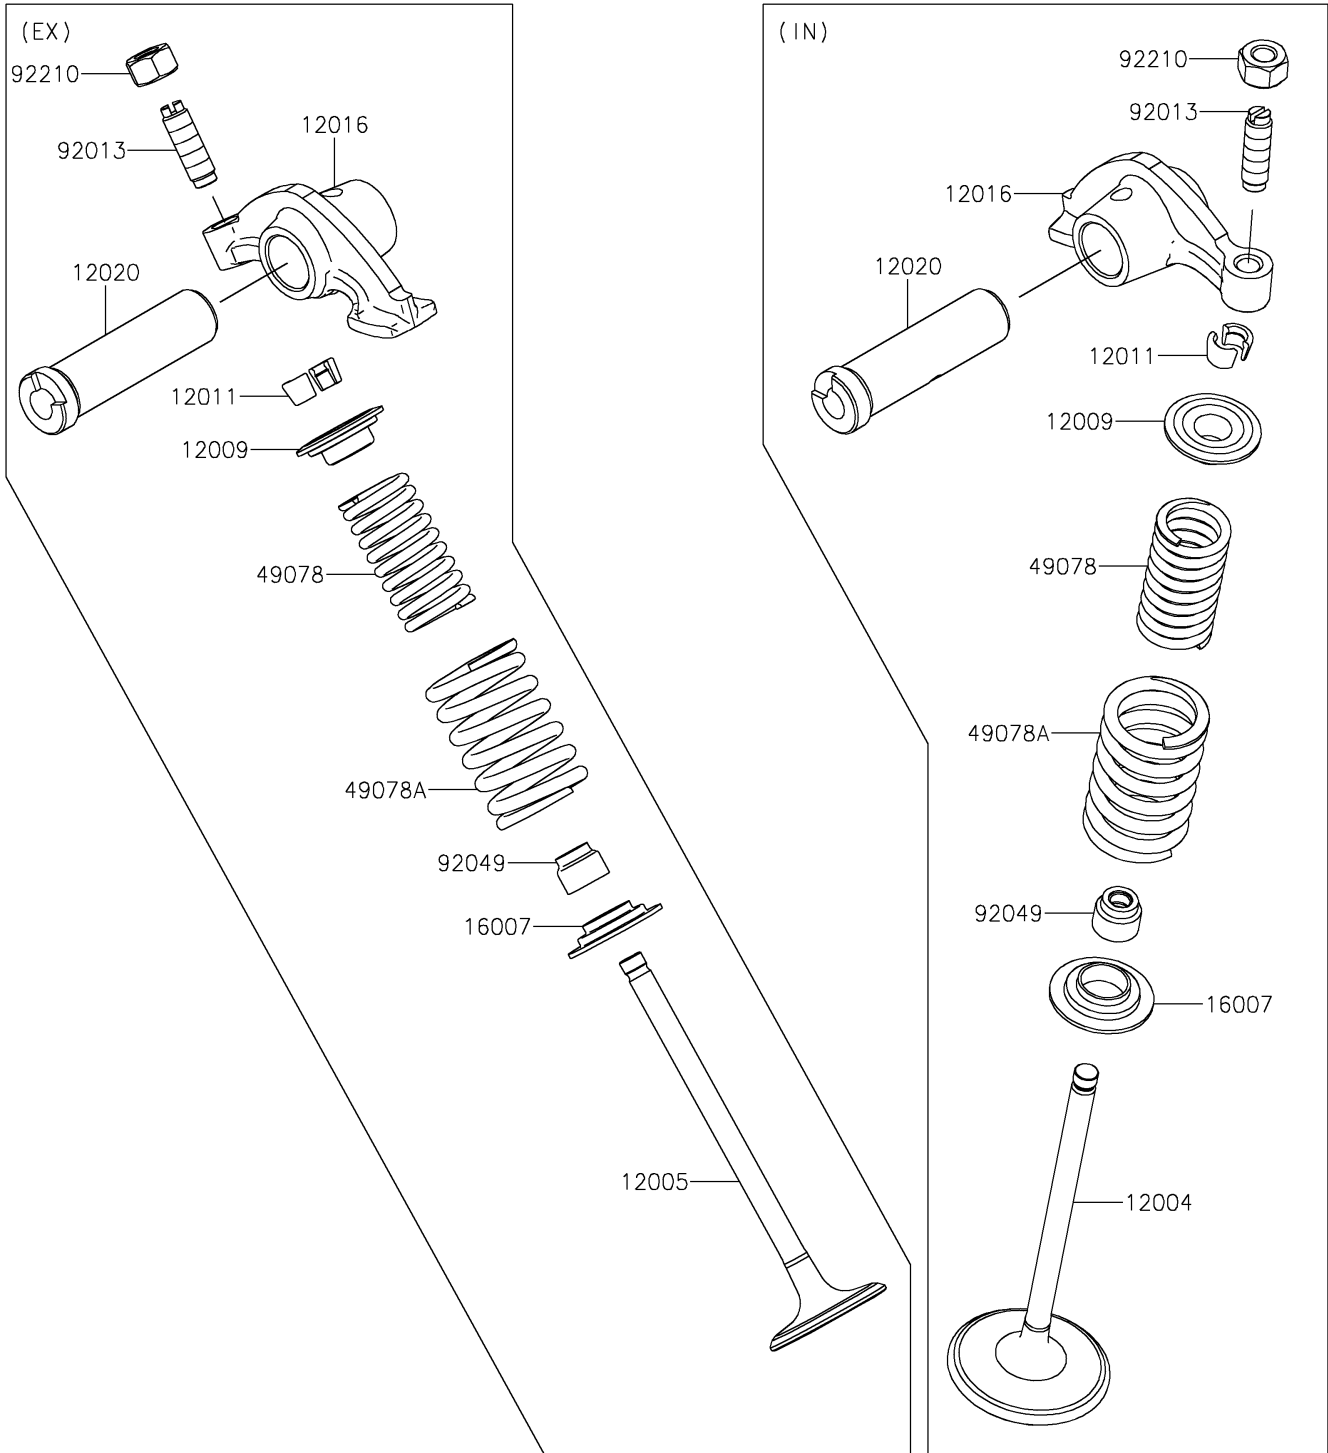

2022 KLX® 230 PARTS DIAGRAM

Valve(s)

E1210

2022 KLX® 230 PARTS LIST

Valve(s)

ITEM NAME	PART NUMBER	QUANTITY
-----------	-------------	----------