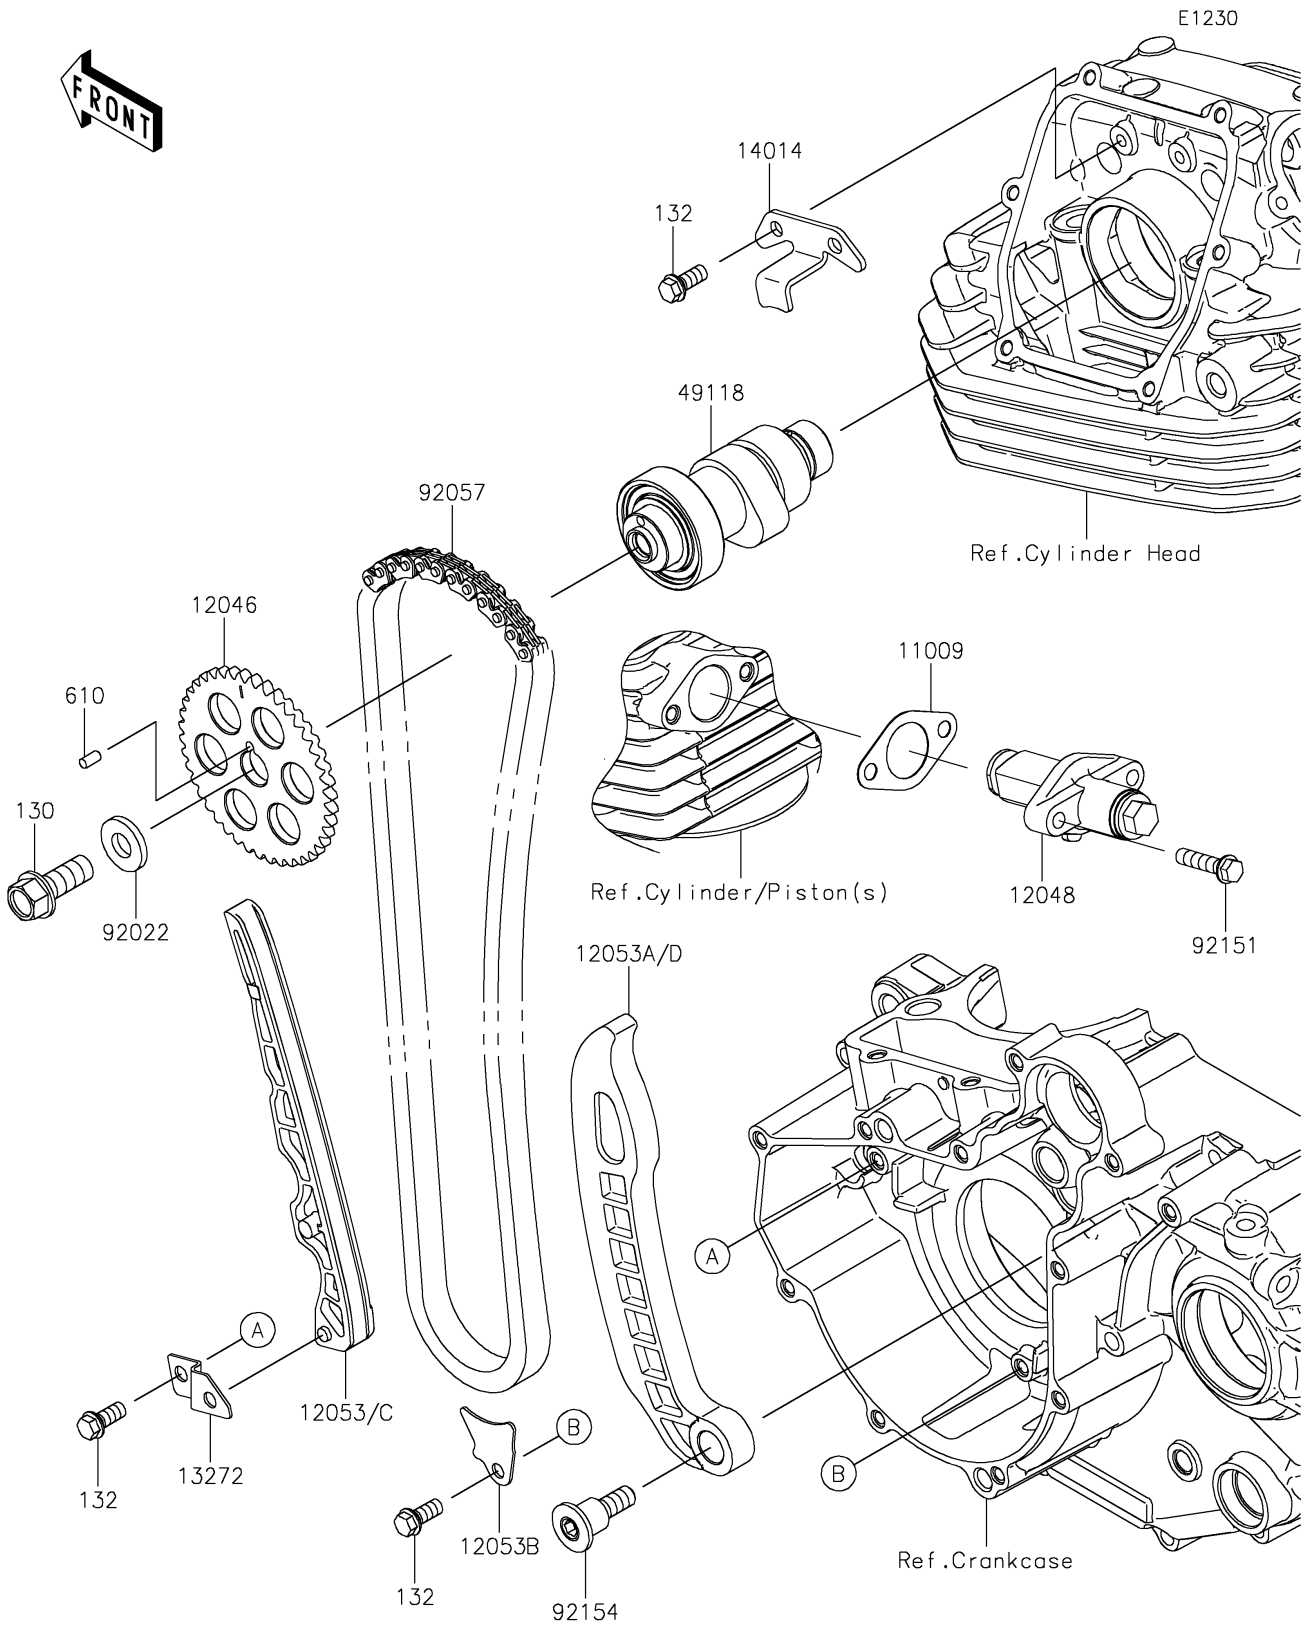

2022 KLX® 230 PARTS DIAGRAM

Camshaft(s)/Tensioner

2022 KLX® 230 PARTS LIST

Camshaft(s)/Tensioner

ITEM NAME	PART NUMBER	QUANTITY
GASKET,TENSIONER (Ref # 11009)	11009-1858	1
SPROCKET,42T (Ref # 12046)	12046-0615	1
TENSIONER-ASSY (Ref # 12048)	12048-1113	1
GUIDE-CHAIN,FR (Ref # 12053)	12053-0273	1
GUIDE-CHAIN,RR (Ref # 12053A)	12053-0274	1
GUIDE-CHAIN,LWR (Ref # 12053B)	12053-0275	1
PLATE,CHAIN GUIDE (Ref # 13272)	13272-2626	1
PLATE-POSITION (Ref # 14014)	14014-0578	1
CAMSHAFT-COMP (Ref # 49118)	49118-0970	1
WASHER,10X22X3 (Ref # 92022)	92022-1365	1
CHAIN,CAM,92RH2010-110M (Ref # 92057)	92057-0764	1
BOLT,FLANGED-SMALL,6X25 (Ref # 92151)	92151-1930	2
BOLT (Ref # 92154)	92154-1307	1
BOLT-FLANGED,10X25 (Ref # 130)	130BA1025	1
BOLT-FLANGED-SMALL,6X14 (Ref # 132)	132BD0614	4
ROLLER,4X8 (Ref # 610)	610A0408	1