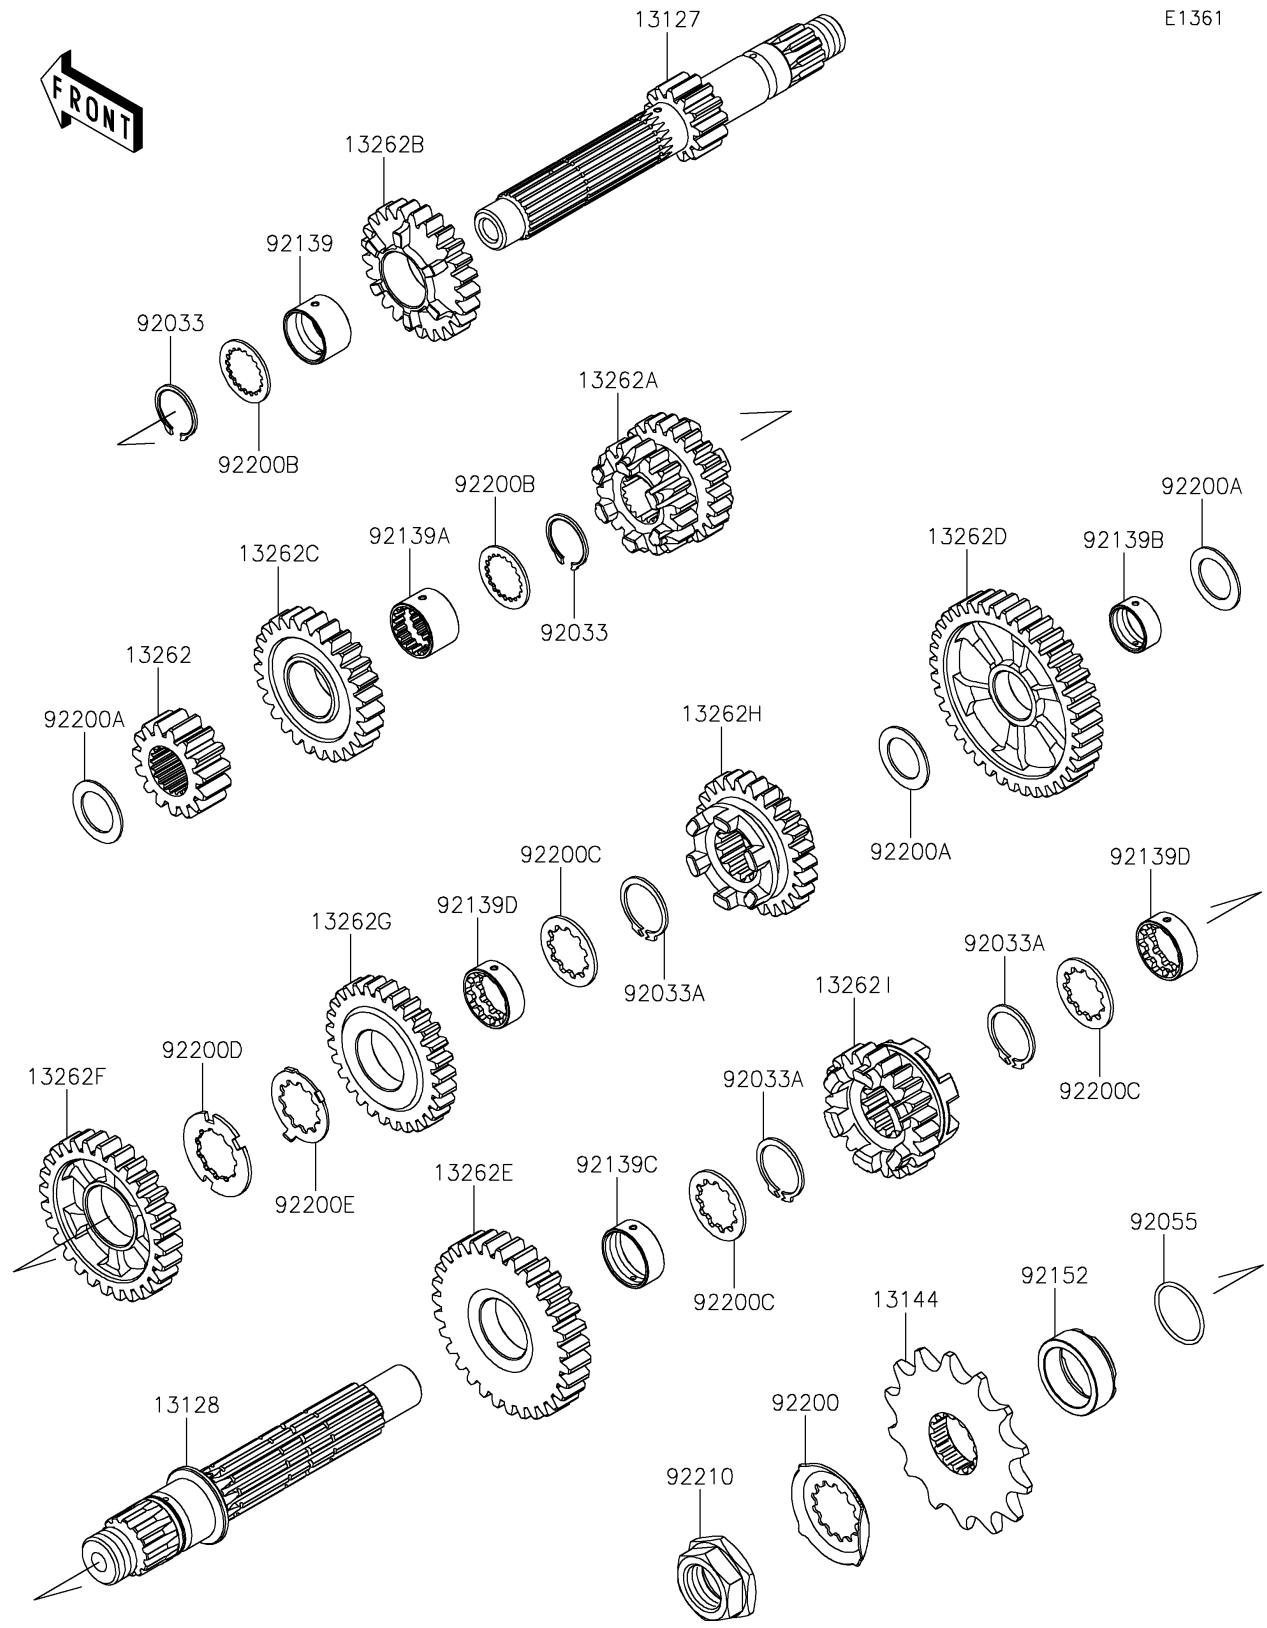

2022 KLX® 230 PARTS DIAGRAM

Transmission

E1361

2022 KLX® 230 PARTS LIST

Transmission

ITEM NAME	PART NUMBER	QUANTITY
-----------	-------------	----------