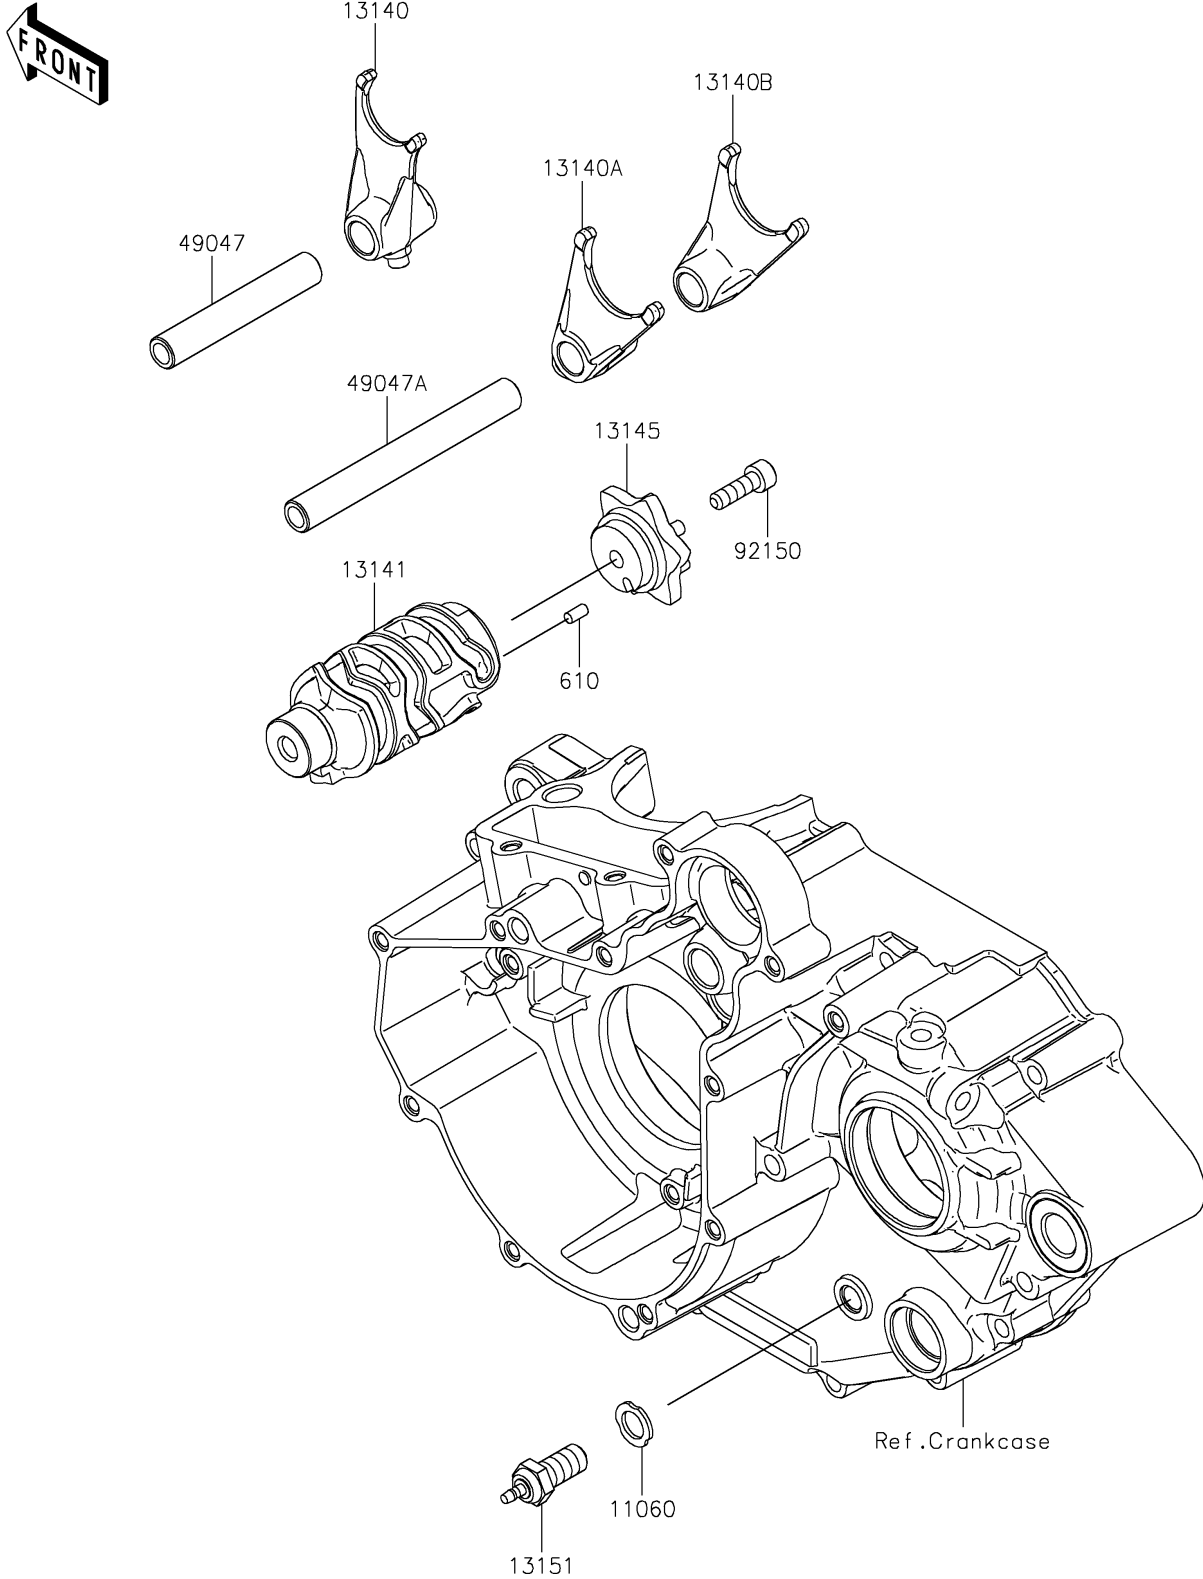

2022 KLX® 230 PARTS DIAGRAM

Gear Change Drum/Shift Fork(s)

E1362

2022 KLX® 230 PARTS LIST

Gear Change Drum/Shift Fork(s)

ITEM NAME	PART NUMBER	QUANTITY
-----------	-------------	----------