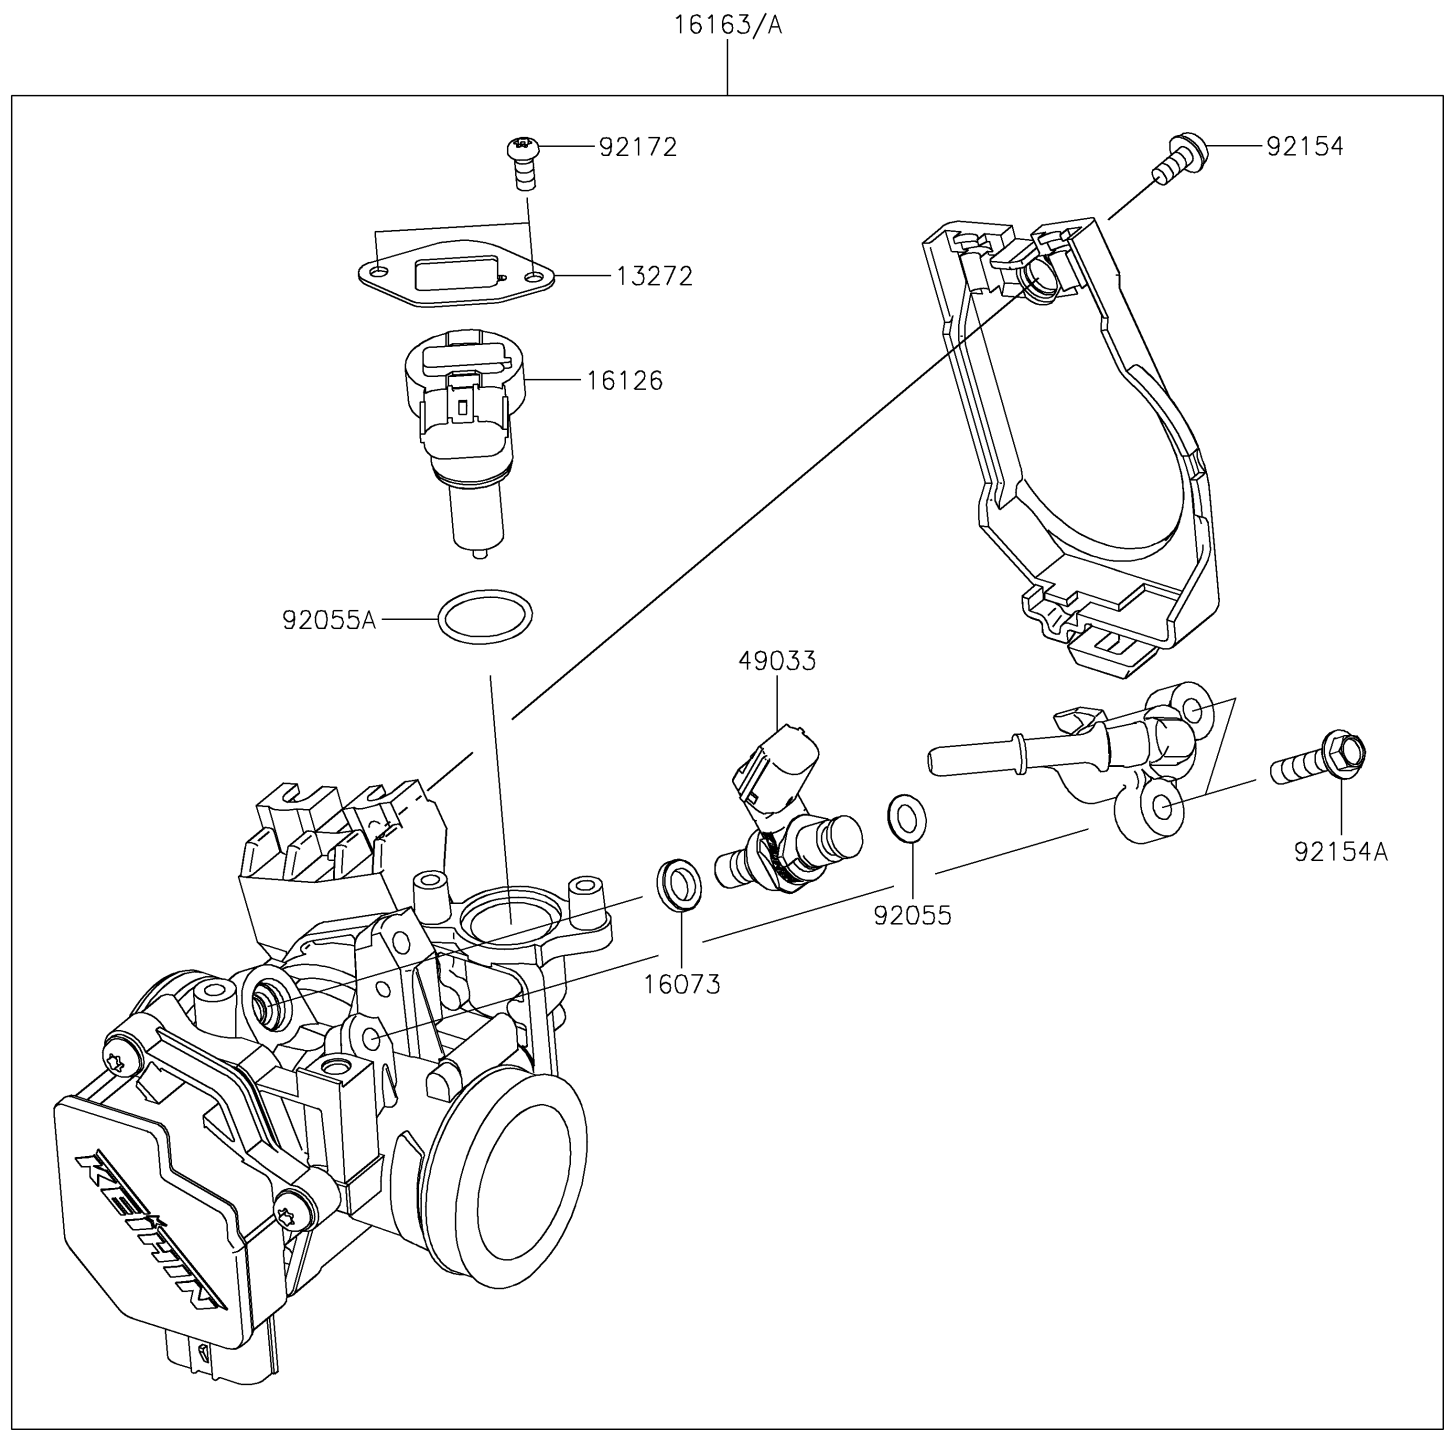

# 2022 KLX® 230 PARTS DIAGRAM

Throttle

E1510

## 2022 KLX®230 PARTS LIST

Throttle

ITEM NAME	PART NUMBER	QUANTITY
-----------	-------------	----------