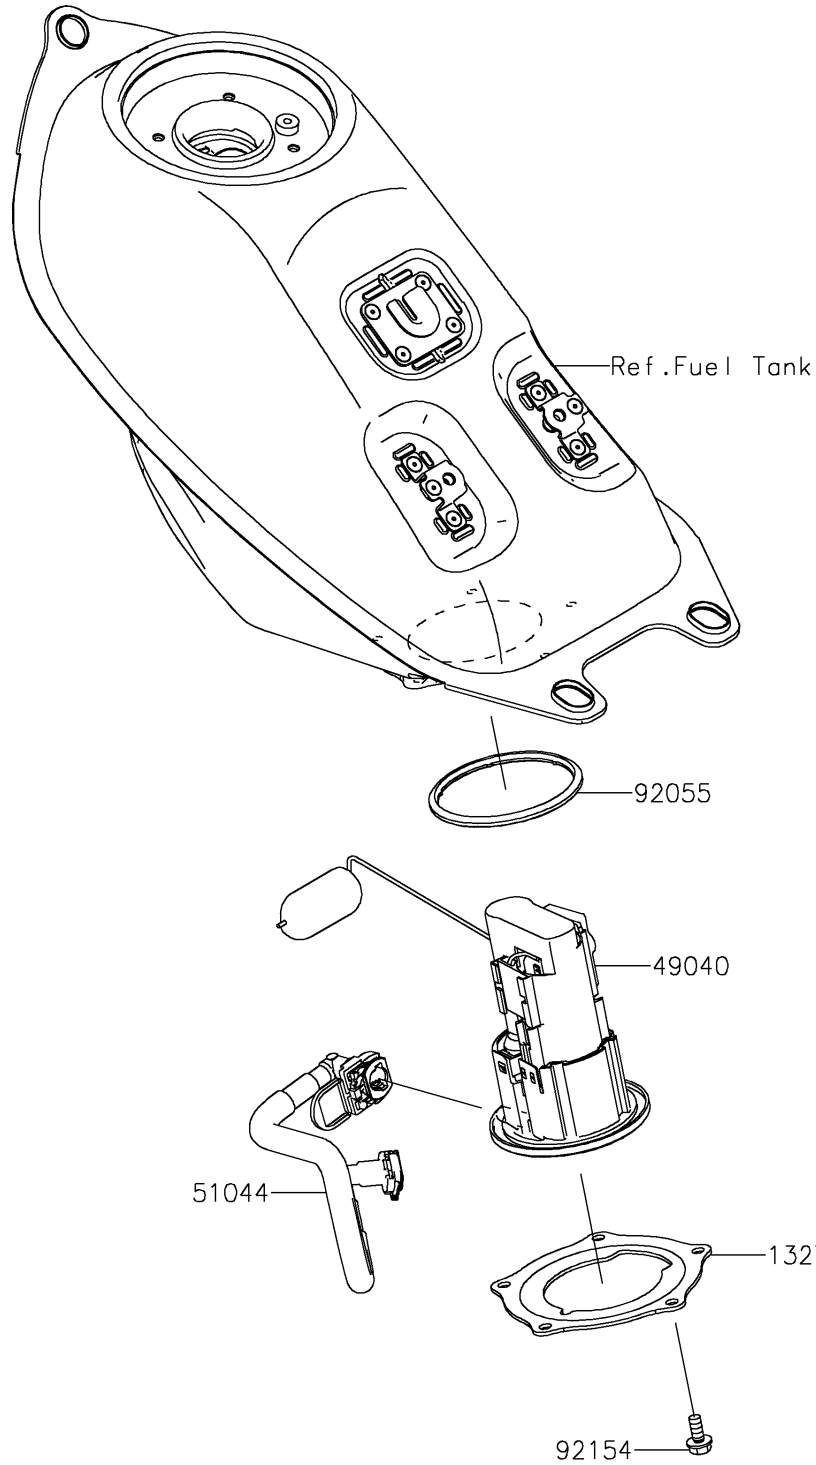

# 2022 KLX® 230 PARTS DIAGRAM

Fuel Pump

E1520

## 2022 KLX® 230 PARTS LIST

### Fuel Pump

ITEM NAME	PART NUMBER	QUANTITY
PLATE,FUEL PUMP (Ref # 13272)	13272-2614	1
PUMP-FUEL (Ref # 49040)	49040-0783	1
TUBE-ASSY,FUEL (Ref # 51044)	51044-0903	1
RING-O,FUEL PUMP (Ref # 92055)	92055-0920	1
BOLT,FLANGED,6X14 (Ref # 92154)	92154-3963	5