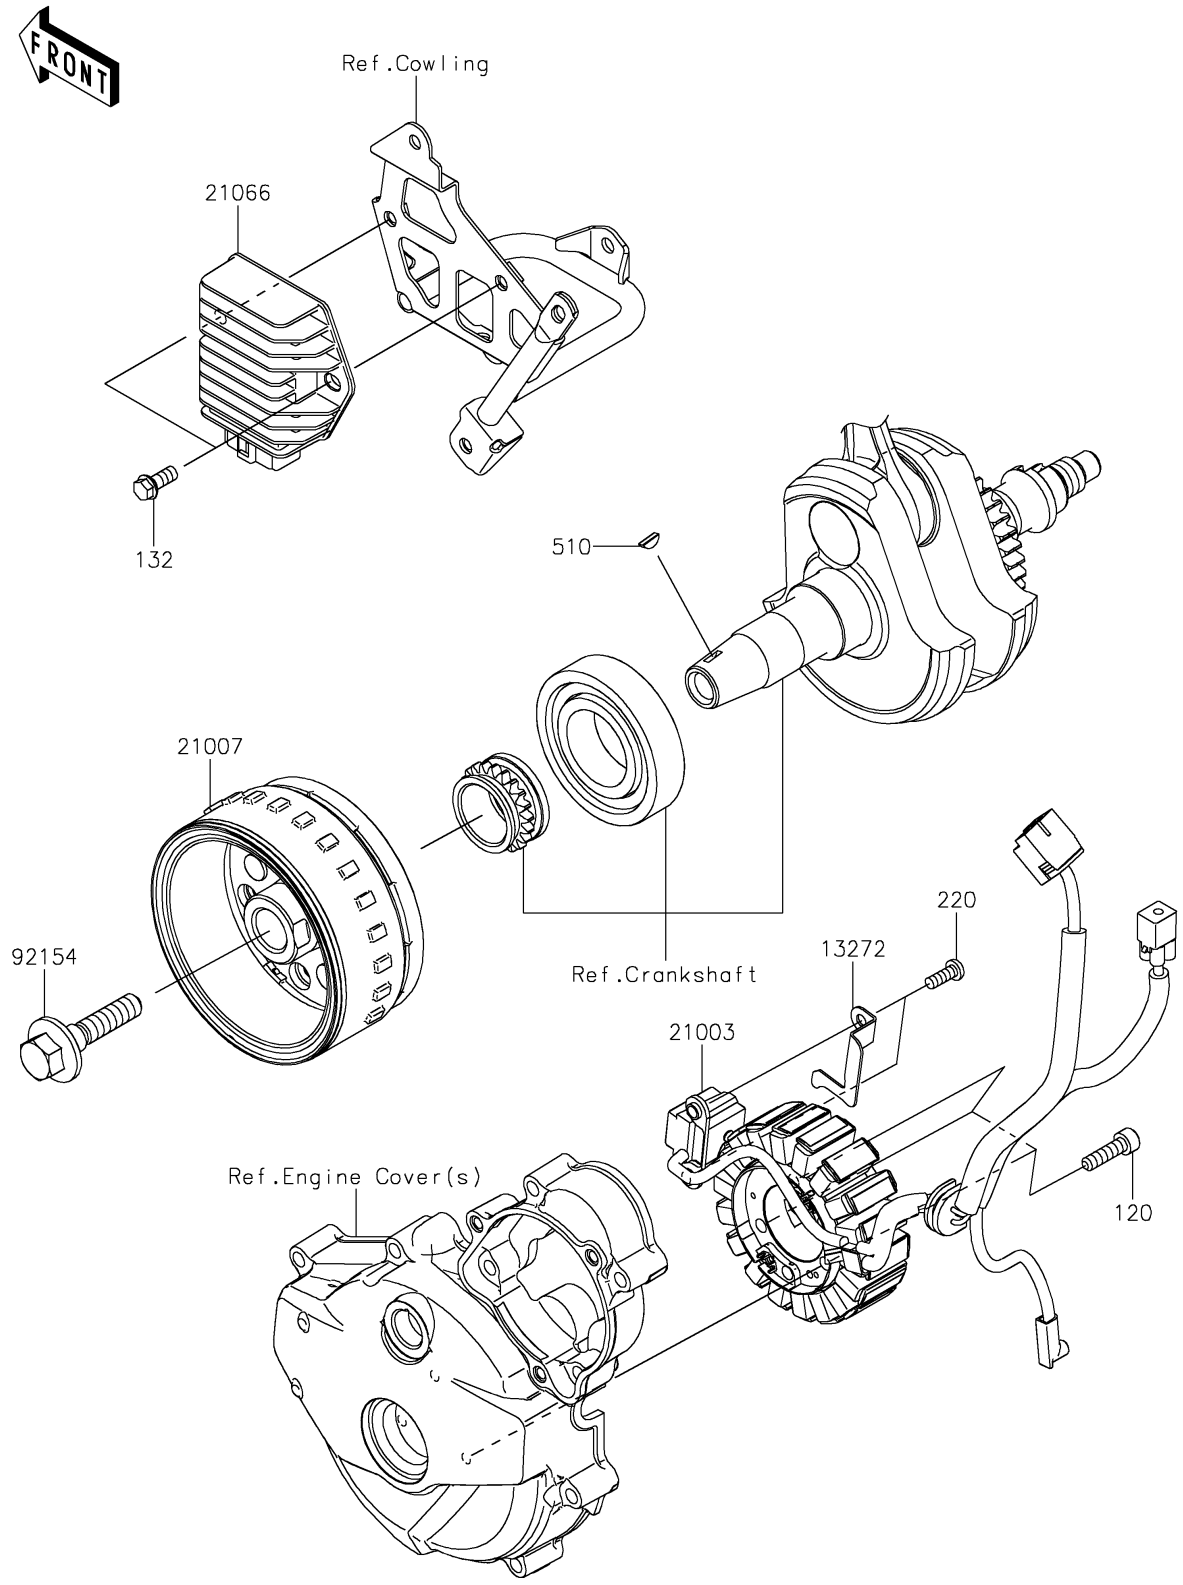

# 2022 KLX<sup>®</sup> 230 PARTS DIAGRAM

Generator

E1810

## 2022 KLX® 230 PARTS LIST

### Generator

ITEM NAME	PART NUMBER	QUANTITY
PLATE,PULSING COIL (Ref # 13272)	13272-2615	1
STATOR (Ref # 21003)	21003-0200	1
ROTOR (Ref # 21007)	21007-0684	1
REGULATOR-VOLTAGE (Ref # 21066)	21066-0781	1
BOLT (Ref # 92154)	92154-1309	1
BOLT-SOCKET,6X22 (Ref # 120)	120CA0622	3
BOLT-FLANGED-SMALL,6X14 (Ref # 132)	132BA0614	2
SCREW-PAN-CROS,5X14 (Ref # 220)	220AA0514	2
KEY-WOODRUFF (Ref # 510)	510A3100	1