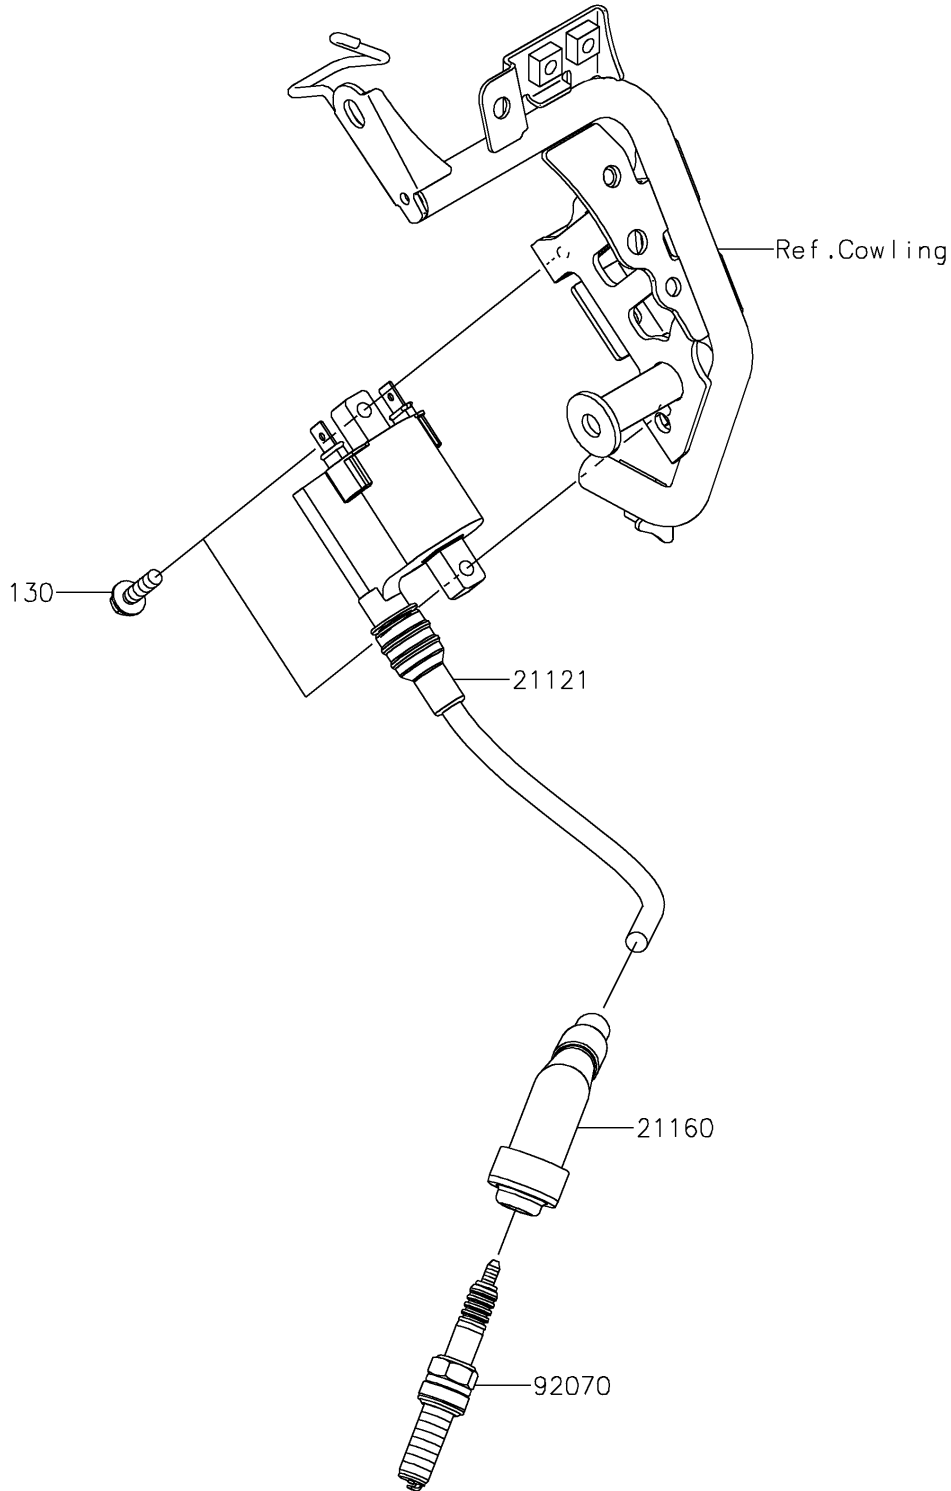

2022 KLX® 230 PARTS DIAGRAM

Ignition System

E1830

2022 KLX® 230 PARTS LIST

Ignition System

ITEM NAME	PART NUMBER	QUANTITY
COIL-IGNITION (Ref # 21121)	21121-0735	1
CAP-ASSY-PLUG (Ref # 21160)	21160-0026	1
PLUG-SPARK,LMAR9G(NGK) (Ref # 92070)	92070-0716	1
BOLT-FLANGED,5X18 (Ref # 130)	130BB0518	2