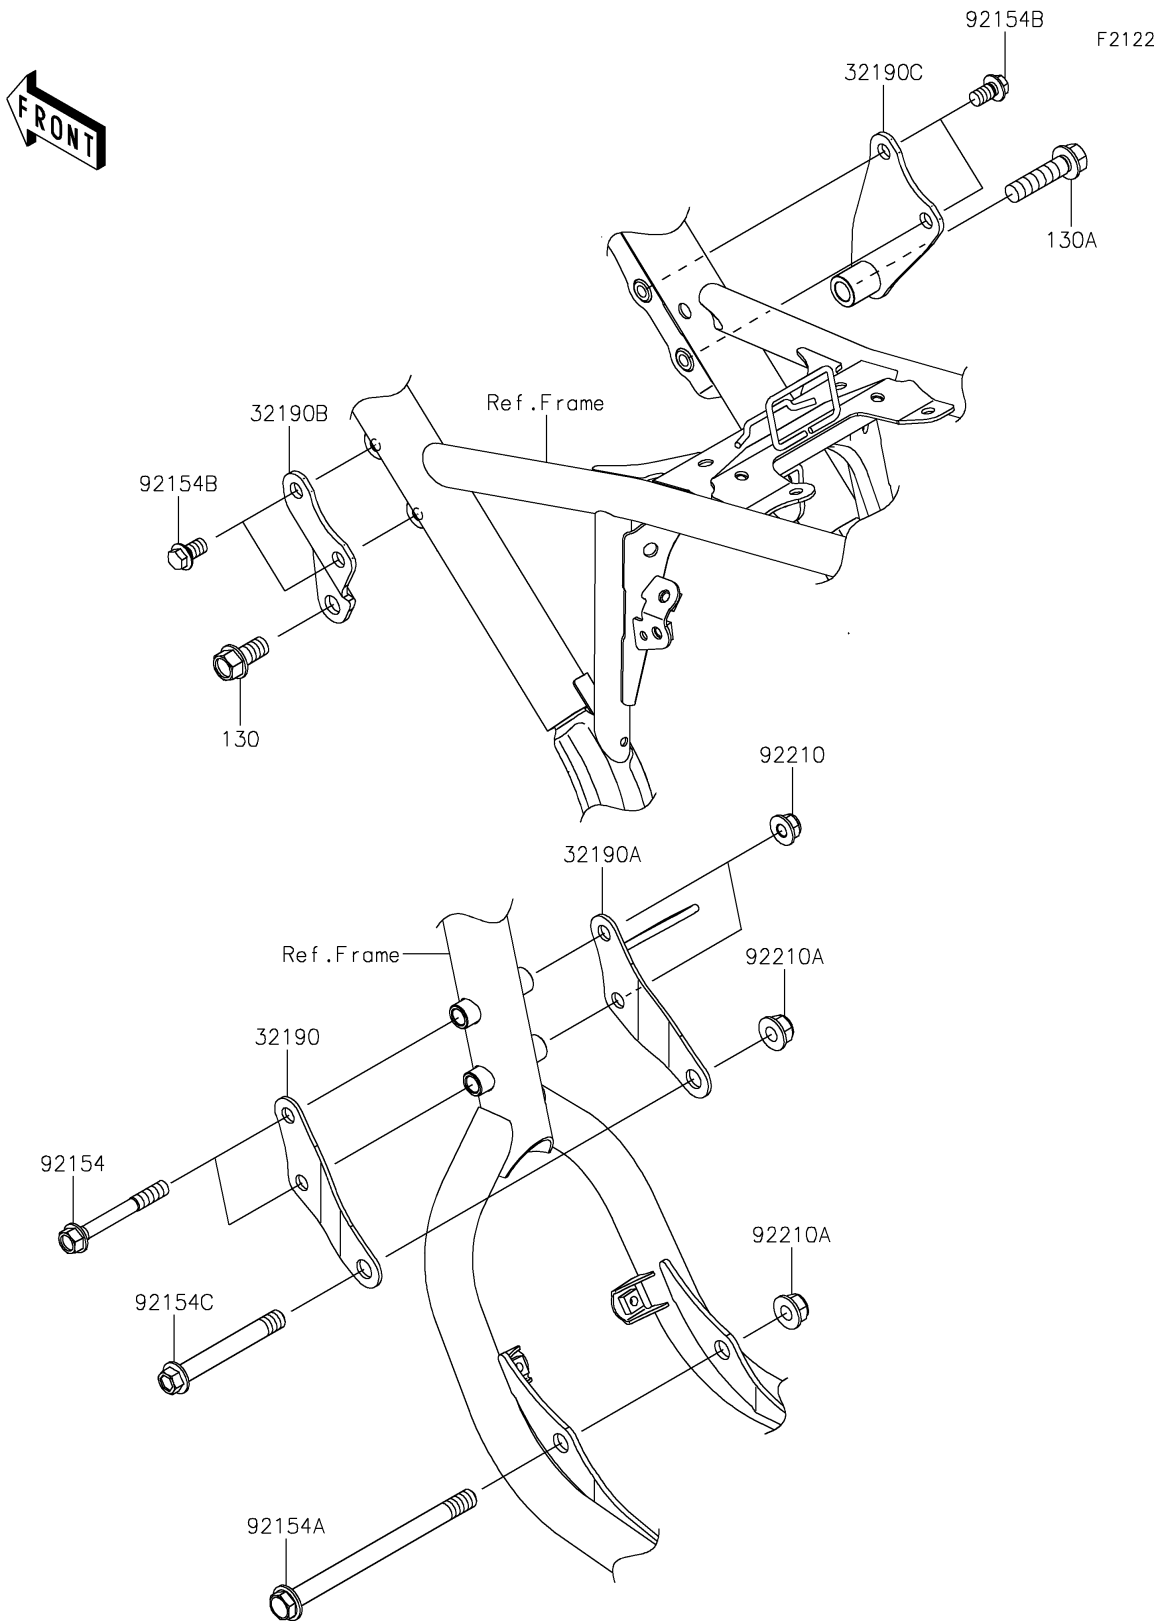

2022 KLX® 230 PARTS DIAGRAM

Engine Mount

2022 KLX® 230 PARTS LIST

Engine Mount

ITEM NAME	PART NUMBER	QUANTITY
BRACKET-ENGINE,FR,LH (Ref # 32190)	32190-0793	1
BRACKET-ENGINE,FR,RH (Ref # 32190A)	32190-0794	1
BRACKET-ENGINE,HEAD,LH (Ref # 32190B)	32190-0796	1
BRACKET-ENGINE,HEAD,RH (Ref # 32190C)	32190-0797	1
BOLT,FLANGED,8X65 (Ref # 92154)	92154-3896	2
BOLT,FLANGED,10X137 (Ref # 92154A)	92154-3897	1
BOLT,FLANGED,8X14 (Ref # 92154B)	92154-3913	4
BOLT,FLANGED,10X77 (Ref # 92154C)	92154-4041	1
NUT,8MM (Ref # 92210)	92210-0570	2
NUT,LOCK,FLANGED,10MM (Ref # 92210A)	92210-1080	2
BOLT-FLANGED,10X20 (Ref # 130)	130CA1020	1
BOLT-FLANGED,10X40 (Ref # 130A)	130CA1040	1