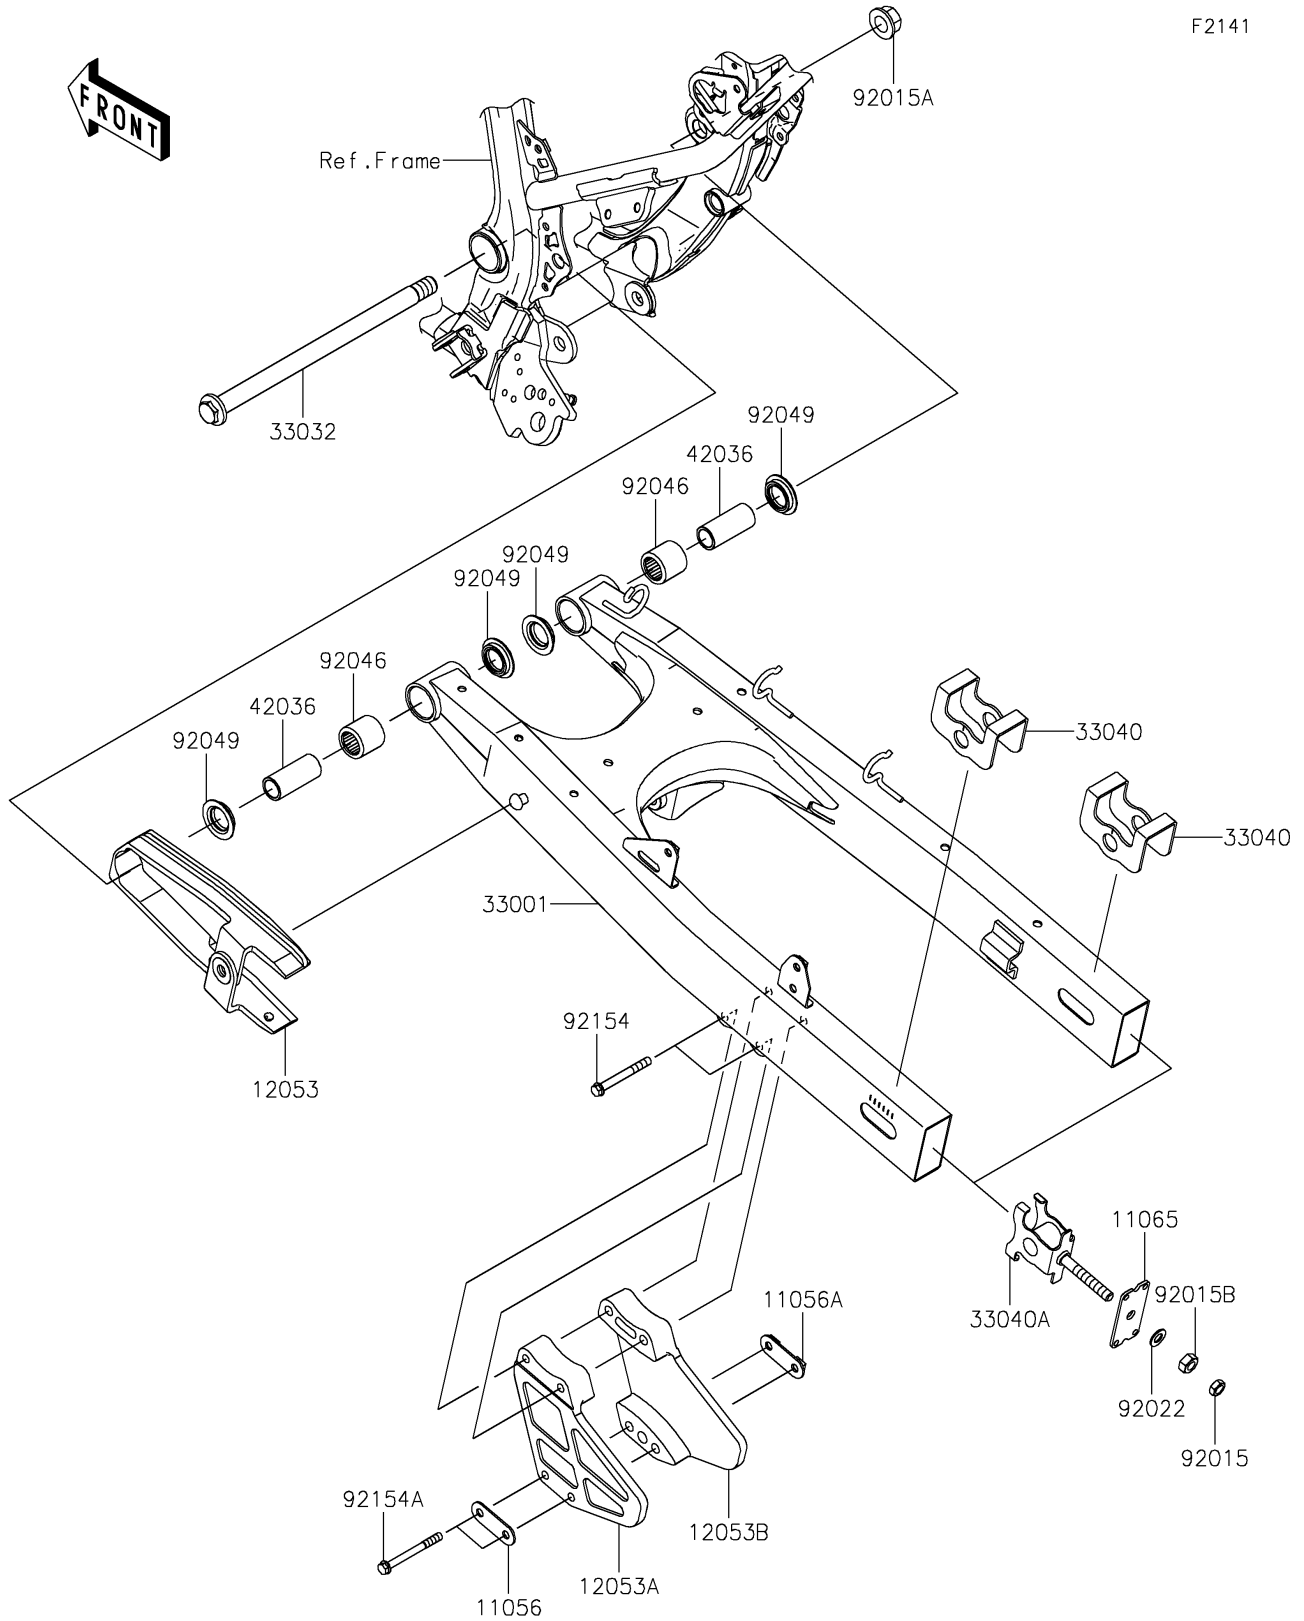

2022 KLX® 230 PARTS DIAGRAM

Swingarm

F2141

2022 KLX® 230 PARTS LIST

Swingarm

ITEM NAME	PART NUMBER	QUANTITY
BRACKET (Ref # 11056)	11056-2395	1
BRACKET,WITH NUT (Ref # 11056A)	11056-2396	1
CAP (Ref # 11065)	11065-1309	2
GUIDE-CHAIN,FR (Ref # 12053)	12053-0286	1
GUIDE-CHAIN,RR,OUTSIDE (Ref # 12053A)	12053-0287	1
GUIDE-CHAIN,RR,INSIDE (Ref # 12053B)	12053-0288	1
ARM-COMP-SWING,P.SILVER (Ref # 33001)	33001-0712-458	1
SHAFT-SWING ARM,14X243 (Ref # 33032)	33032-0061	1
ADJUSTER-CHAIN,OUTSIDE (Ref # 33040)	33040-0092	2
ADJUSTER-CHAIN,INSIDE (Ref # 33040A)	33040-0093	2
SLEEVE,15X20X46 (Ref # 42036)	42036-0831	2
NUT,8MM (Ref # 92015)	92015-1364	2
NUT,14MM (Ref # 92015A)	92015-1407	1
NUT,8MM (Ref # 92015B)	92015-1658	2
WASHER,8.5X16X1.2 (Ref # 92022)	92022-1582	2
BEARING-NEEDLE,BM202726 (Ref # 92046)	92046-1110	2
SEAL-OIL (Ref # 92049)	92049-0849	4
BOLT,FLANGED,6X55 (Ref # 92154)	92154-1190	2
BOLT,FLANGED,6X60 (Ref # 92154A)	92154-2762	2