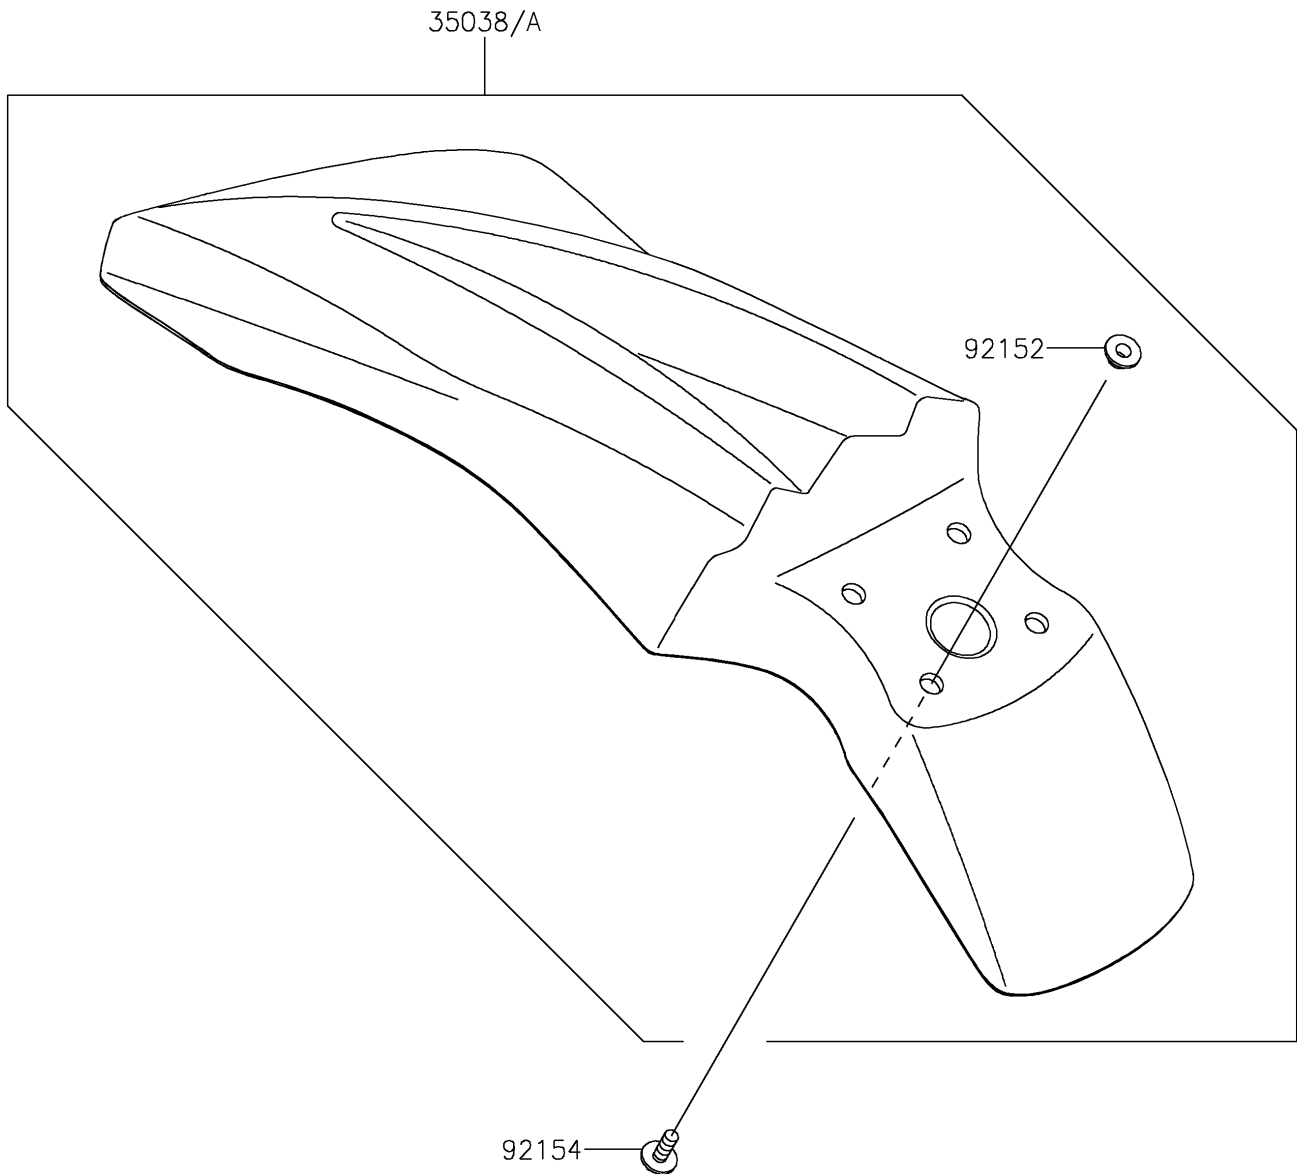

# 2022 KLX® 230 PARTS DIAGRAM

Front Fender(s)

F2171

## 2022 KLX® 230 PARTS LIST

### Front Fender(s)

ITEM NAME	PART NUMBER	QUANTITY
FENDER-FRONT,EBONY (Ref # 35038A)	35038-0028-68L	1
COLLAR,6.8X10(16)X6.6 (Ref # 92152)	92152-0842	4
BOLT,FLANGED,6X18 (Ref # 92154)	92154-3994	4