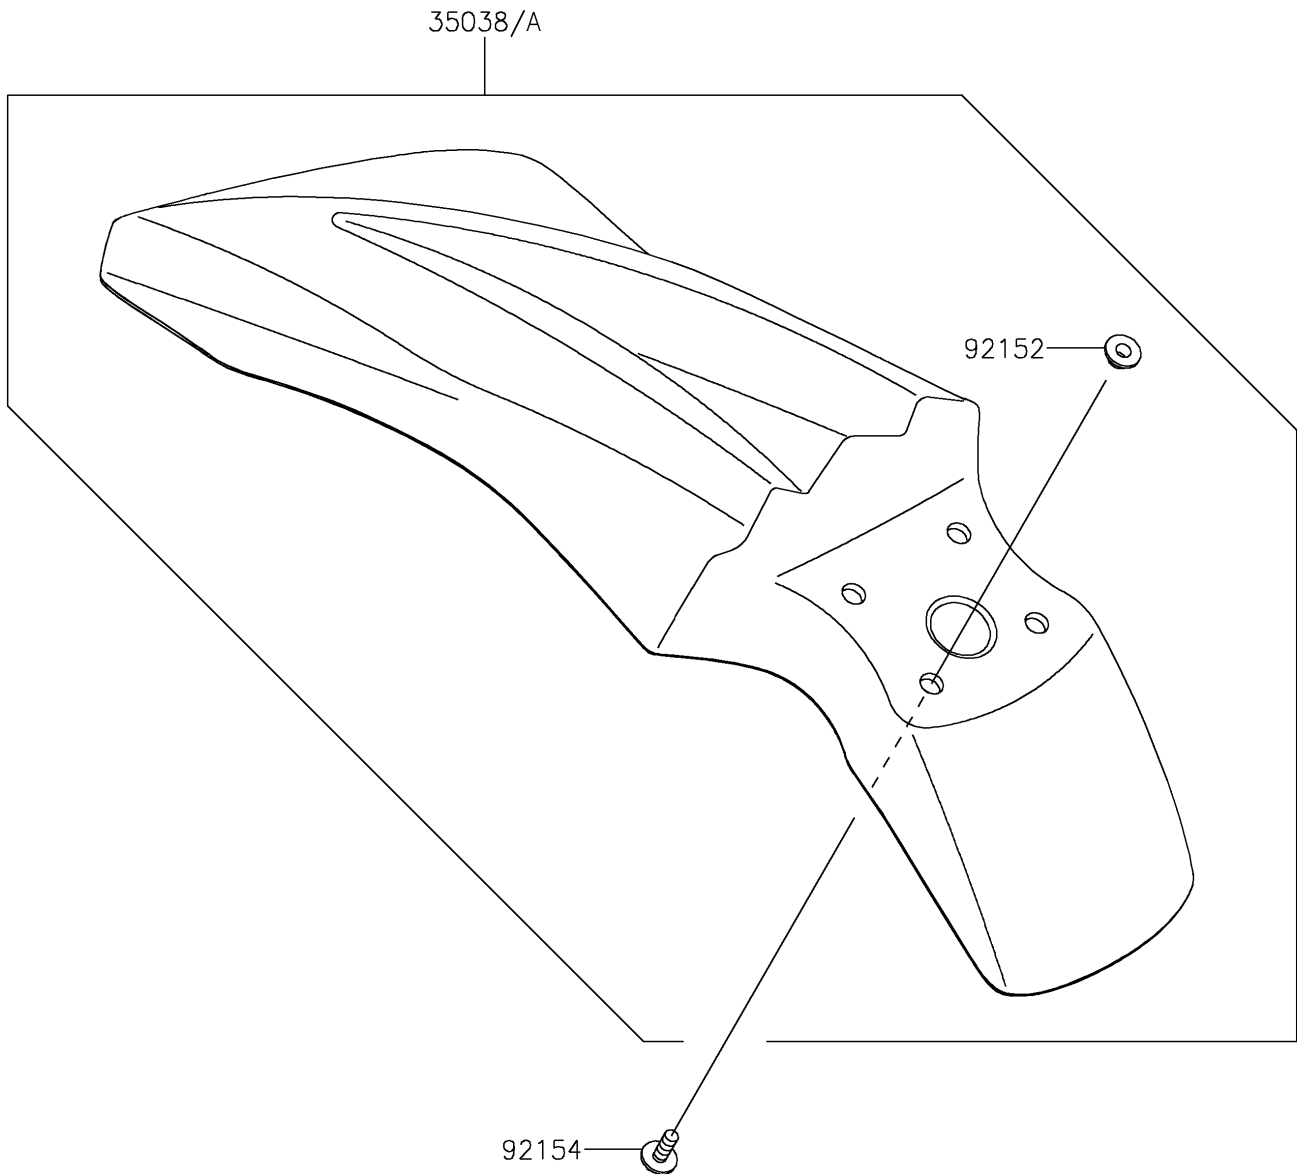

2022 KLX® 230 PARTS DIAGRAM

Front Fender(s)

F2171

2022 KLX® 230 PARTS LIST

Front Fender(s)

ITEM NAME	PART NUMBER	QUANTITY
FENDER-FRONT,L.GREEN (Ref # 35038)	35038-0028-290	1
COLLAR,6.8X10(16)X6.6 (Ref # 92152)	92152-0842	4
BOLT,FLANGED,6X18 (Ref # 92154)	92154-3994	4