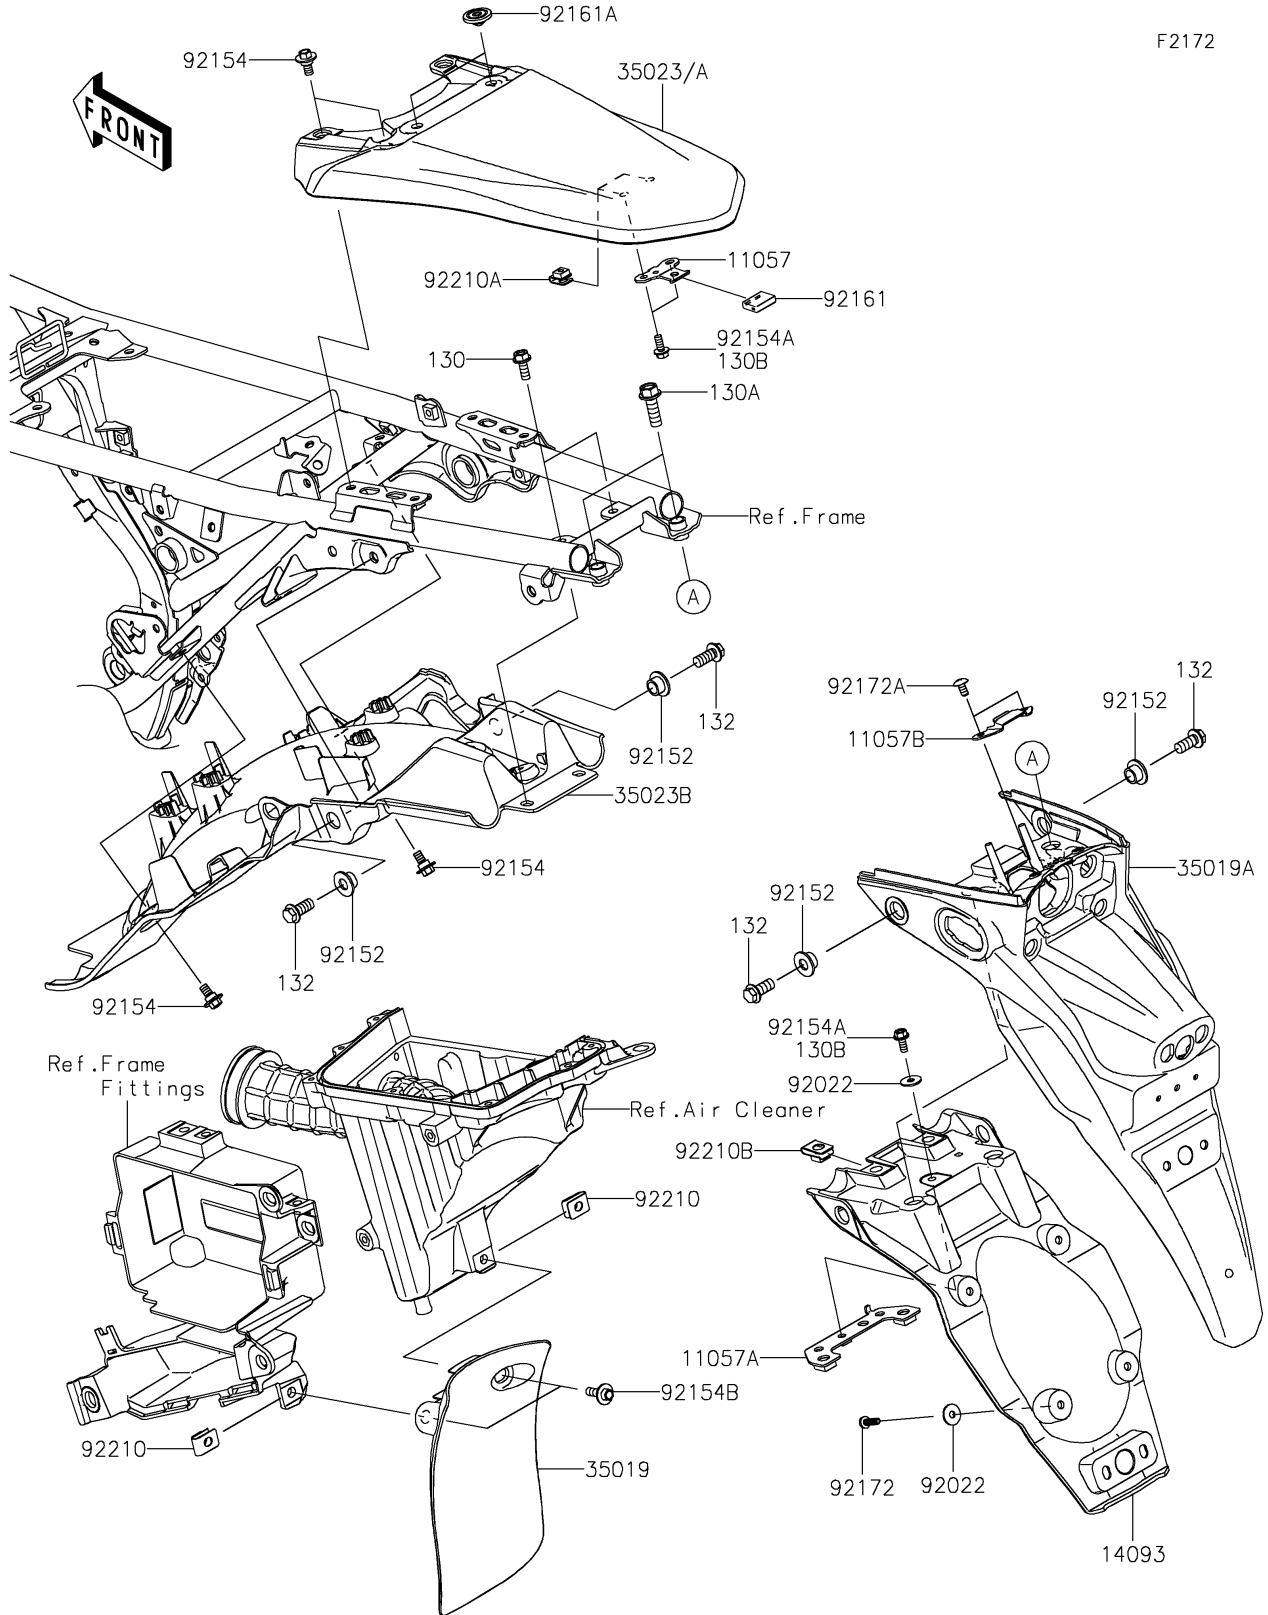

# 2022 KLX® 230 PARTS DIAGRAM

## Rear Fender(s)

## 2022 KLX® 230 PARTS LIST

### Rear Fender(s)

ITEM NAME	PART NUMBER	QUANTITY
BRACKET (Ref # 11057)	11057-2330	1
BRACKET (Ref # 11057A)	11057-2331	1
BRACKET (Ref # 11057B)	11057-2332	1
COVER (Ref # 14093)	14093-0860	1
FLAP (Ref # 35019)	35019-0664	1
FLAP,RR FENDER (Ref # 35019A)	35019-0666	1
FENDER-REAR,L.GREEN (Ref # 35023)	35023-0451-290	1
FENDER-REAR (Ref # 35023B)	35023-0459	1
WASHER,5.2X16X1.2 (Ref # 92022)	92022-263	5
COLLAR (Ref # 92152)	92152-2542	4
BOLT,FLANGED,6X9 (Ref # 92154)	92154-0546	6
BOLT,FLANGED,6X28 (Ref # 92154B)	92154-1739	2
DAMPER,15X21X5.5 (Ref # 92161)	92161-1472	1
DAMPER,8X22X10 (Ref # 92161A)	92161-1685	2
SCREW,TAPPING,5X16 (Ref # 92172)	92172-0790	4
SCREW,CROS,5X10 (Ref # 92172A)	92172-1255	2
NUT,6MM (Ref # 92210)	92210-0218	2
NUT,PLATE,5MM (Ref # 92210A)	92210-0262	2
NUT,6MM (Ref # 92210B)	92210-0474	2
BOLT-FLANGED,6X16 (Ref # 130)	130BA0616	2
BOLT-FLANGED,8X25 (Ref # 130A)	130BA0825	2
BOLT-FLANGED,5X12 (Ref # 130B)	130BB0512	3
BOLT-FLANGED-SMALL,8X18 (Ref # 132)	132BA0818	4