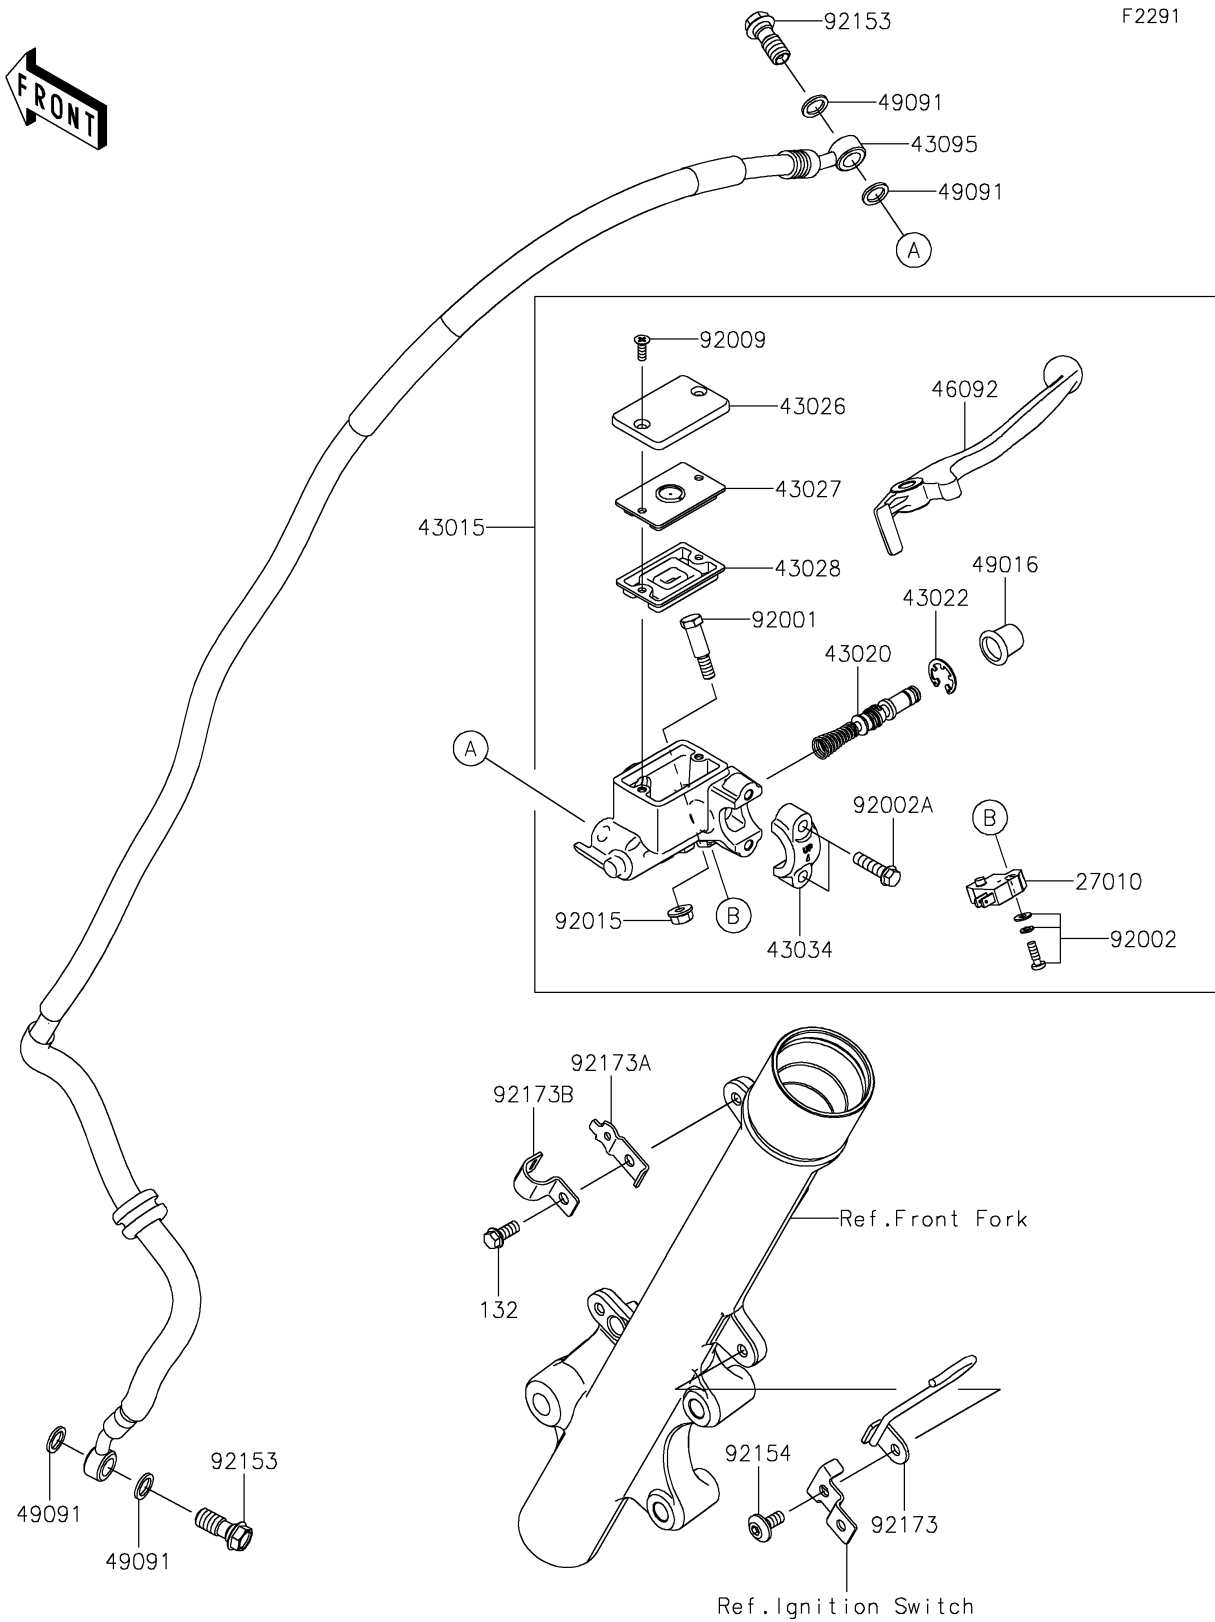

2022 KLX® 230 PARTS DIAGRAM

Front Master Cylinder

F2291

2022 KLX® 230 PARTS LIST

Front Master Cylinder

ITEM NAME	PART NUMBER	QUANTITY
-----------	-------------	----------