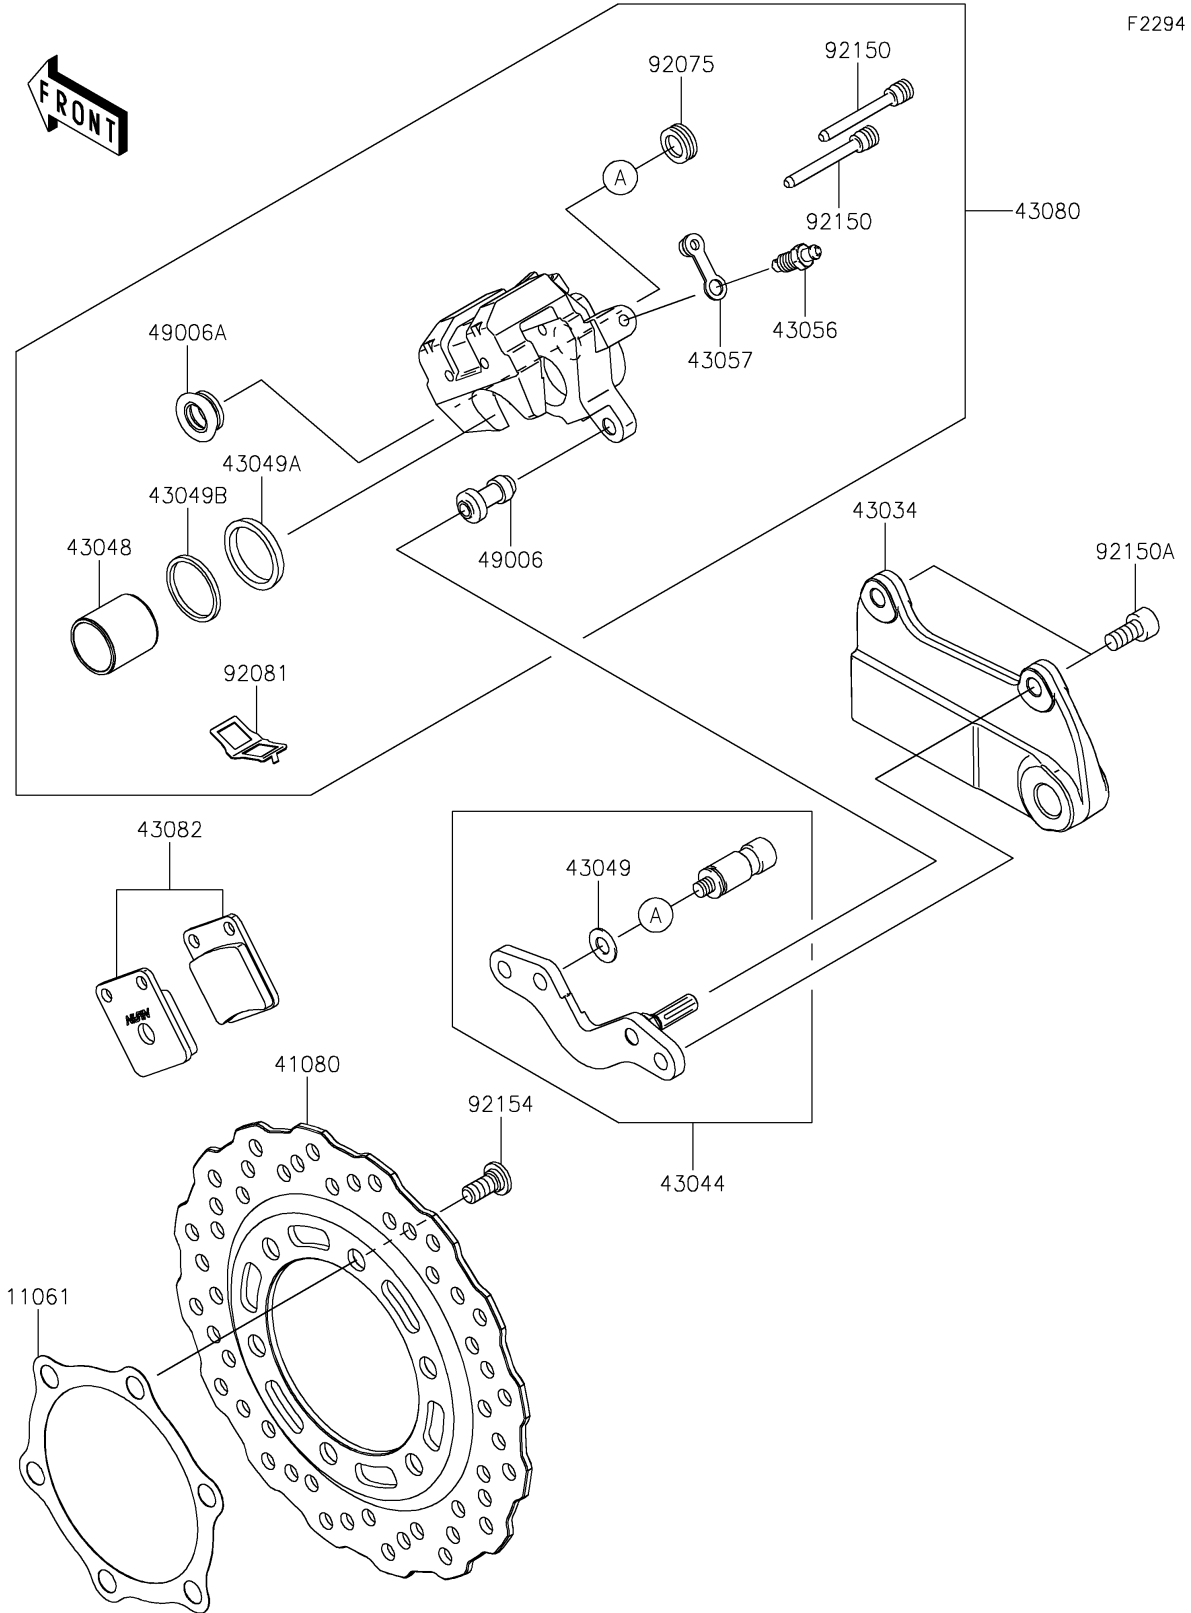

2022 KLX® 230 PARTS DIAGRAM

Rear Brake

2022 KLX® 230 PARTS LIST

Rear Brake

ITEM NAME	PART NUMBER	QUANTITY
GASKET,DISC (Ref # 11061)	11061-1349	1
DISC,RR (Ref # 41080)	41080-0702	1
HOLDER-BRAKE,RR (Ref # 43034)	43034-0125	1
HOLDER-COMP-CALIPER,RR (Ref # 43044)	43044-1076	1
PISTON-CALIPER (Ref # 43048)	43048-1090	1
PACKING (Ref # 43049)	43049-1025	1
PACKING,PISTON SEAL (Ref # 43049A)	43049-1060	1
PACKING,PISTON SEAL (Ref # 43049B)	43049-1061	1
BREATHER-BRAKE (Ref # 43056)	43056-0004	1
CAP-BREATHER (Ref # 43057)	43057-1001	1
CALIPER-SUB-ASSY,RR (Ref # 43080)	43080-0078	1
PAD-ASSY-BRAKE (Ref # 43082)	43082-0159	1
BOOT,CALIPER (Ref # 49006)	49006-1088	1
BOOT,CALIPER (Ref # 49006A)	49006-1089	1
DAMPER (Ref # 92075)	92075-1414	1
SPRING,PAD (Ref # 92081)	92081-1502	1
BOLT (Ref # 92150)	92150-1144	2
BOLT,SOCKET,8X16 (Ref # 92150A)	92150-1840	2
BOLT,SOCKET,8X18 (Ref # 92154)	92154-3951	6