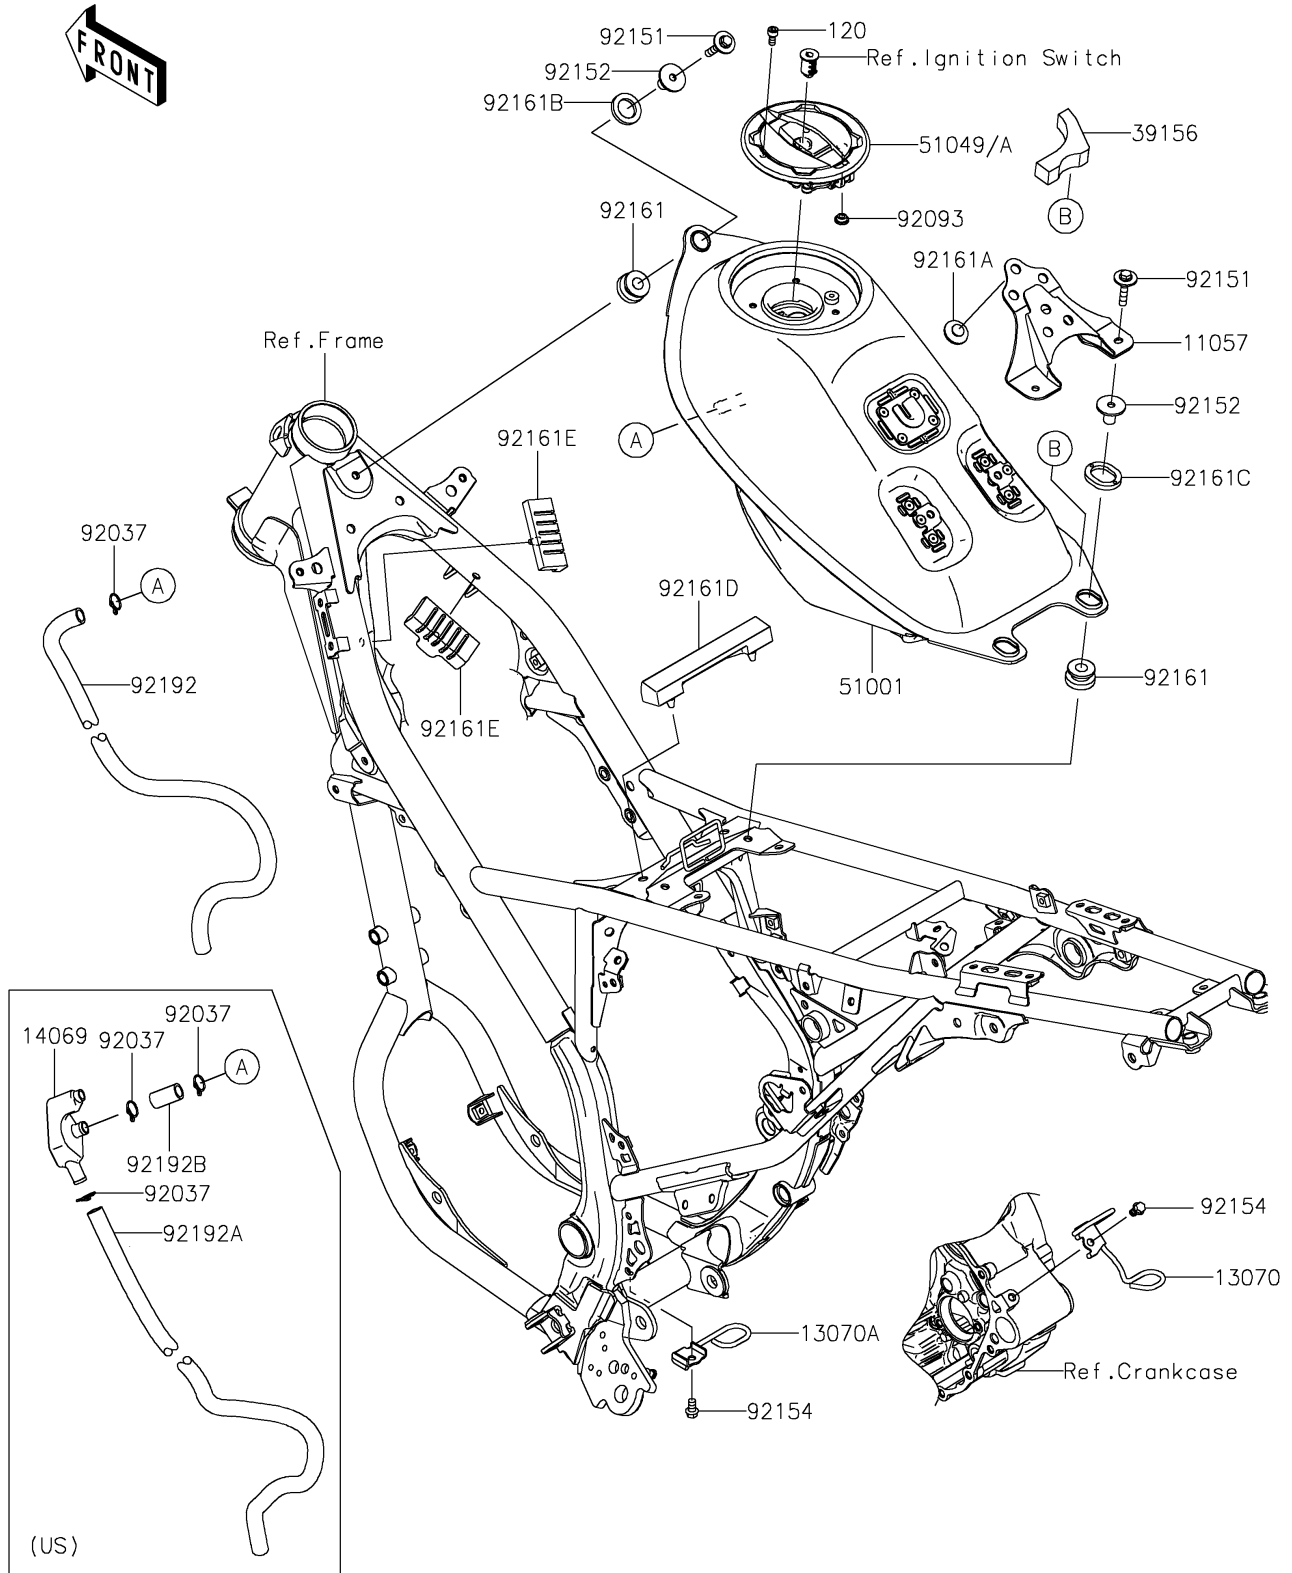

2022 KLX® 230 PARTS DIAGRAM

Fuel Tank

F2410

2022 KLX®230 PARTS LIST

Fuel Tank

ITEM NAME	PART NUMBER	QUANTITY
-----------	-------------	----------