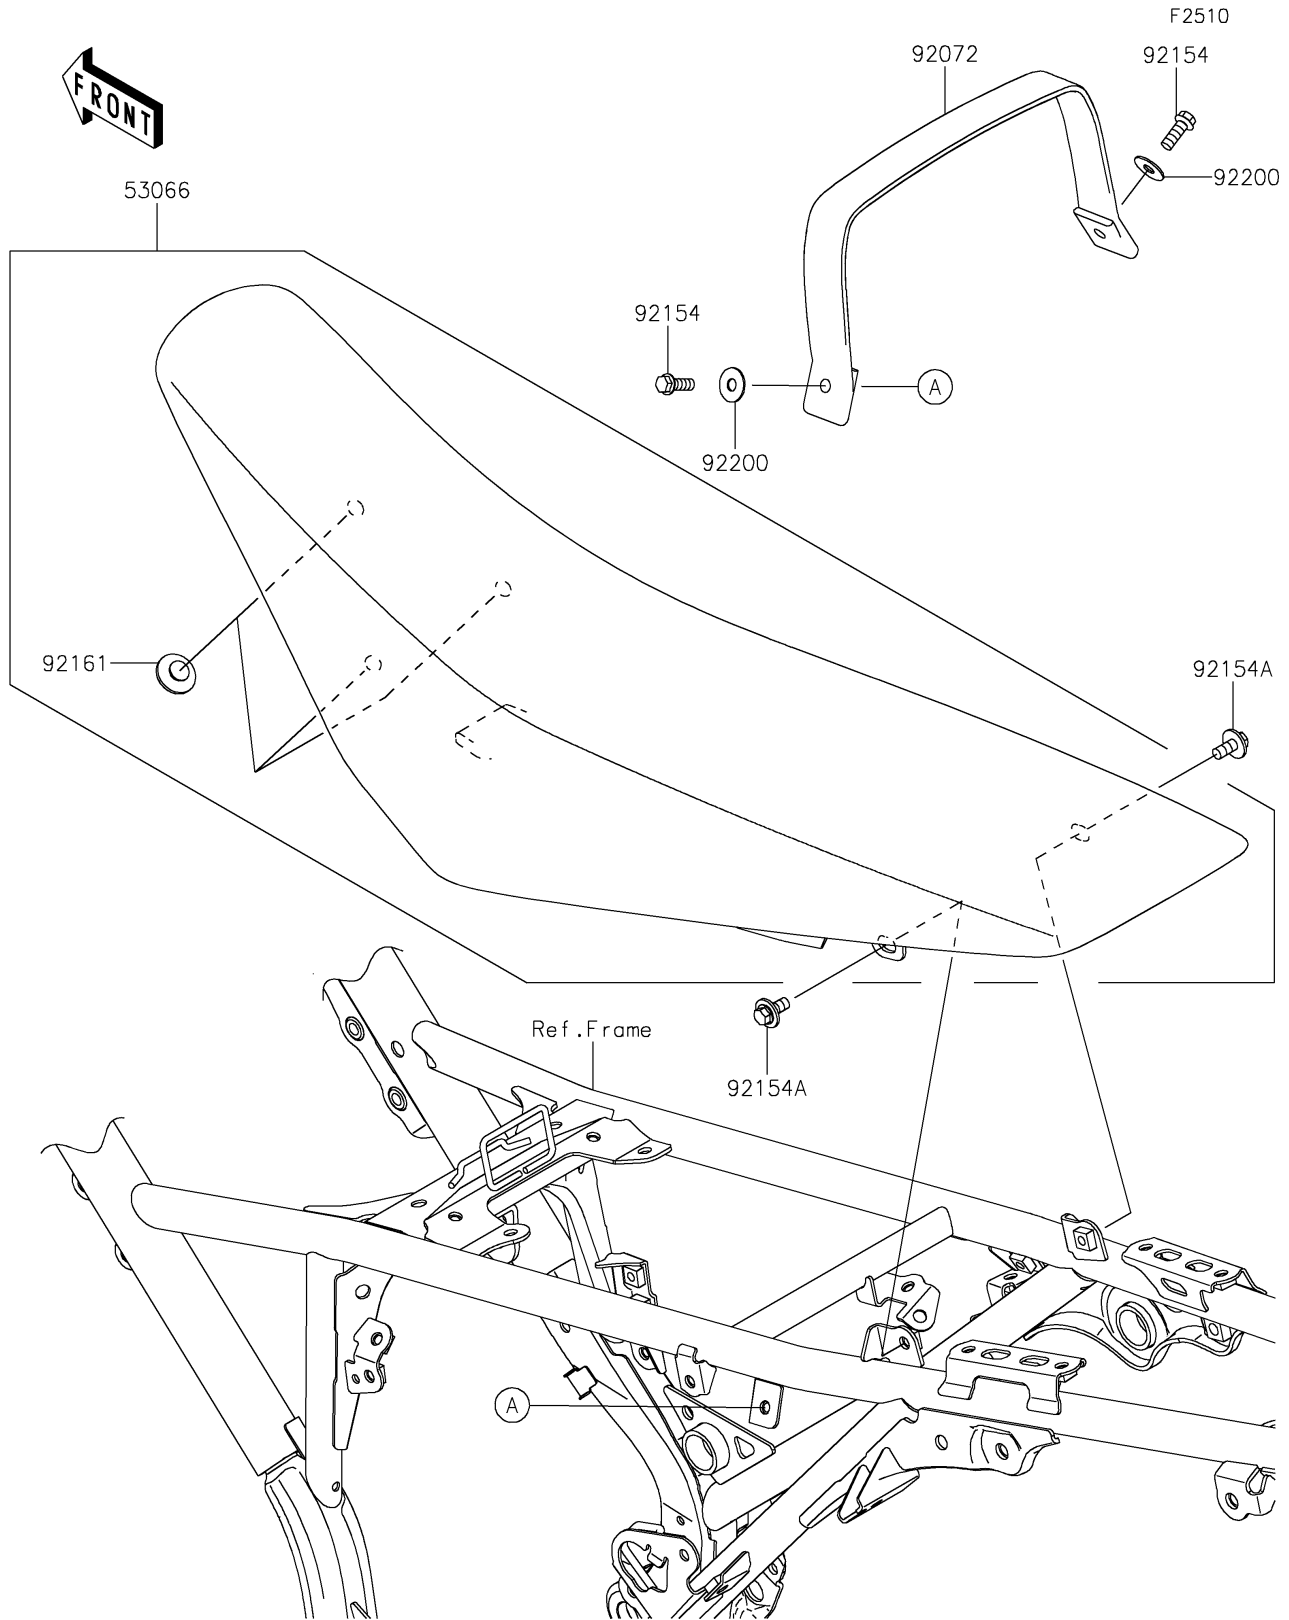

2022 KLX® 230 PARTS DIAGRAM

Seat

2022 KLX® 230 PARTS LIST

Seat

ITEM NAME	PART NUMBER	QUANTITY
SEAT-ASSY,BLACK (Ref # 53066)	53066-0692-MA	1
BAND,BLACK (Ref # 92072)	92072-0837-MA	1
BOLT,FLANGED,6X16 (Ref # 92154)	92154-0460	2
BOLT,FLANGED,6X14 (Ref # 92154A)	92154-1231	2
DAMPER,8X22X10 (Ref # 92161)	92161-1685	3
WASHER,6.5X18X1 (Ref # 92200)	92200-0544	2