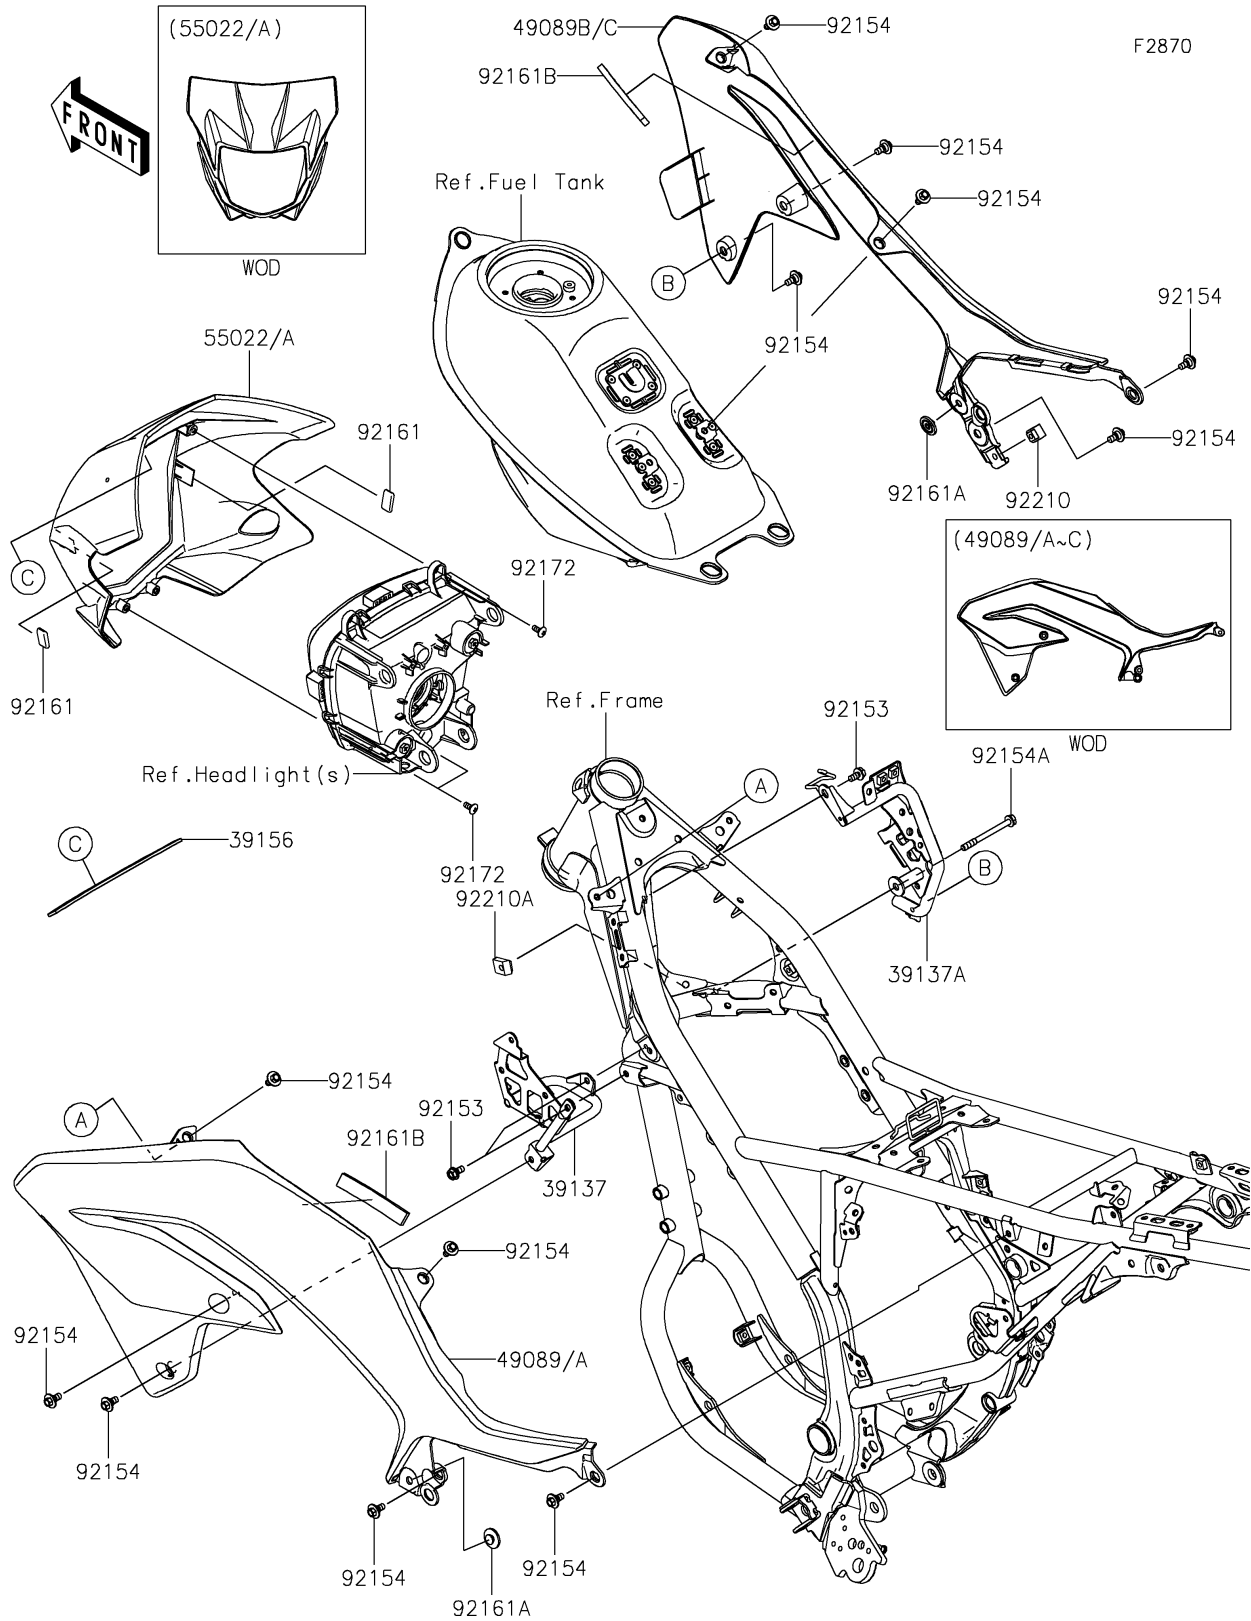

# 2022 KLX® 230 PARTS DIAGRAM

## Cowling

## 2022 KLX® 230 PARTS LIST

### Cowling

ITEM NAME	PART NUMBER	QUANTITY
STAY-COMP,LH,P.SILVER (Ref # 39137)	39137-0704-458	1
STAY-COMP,RH,P.SILVER (Ref # 39137A)	39137-0706-458	1
PAD (Ref # 39156)	39156-2562	1
SHROUD-ENGINE,LH,L.GREEN (Ref # 49089)	49089-0957-290	1
SHROUD-ENGINE,RH,L.GREEN (Ref # 49089B)	49089-0958-290	1
COVER-HEAD LAMP,B.WHITE (Ref # 55022)	55022-0324-266	1
BOLT,FLANGED,6X12 (Ref # 92153)	92153-1283	3
BOLT,FLANGED,6X9 (Ref # 92154)	92154-0546	12
BOLT-FLANGED,6X70 (Ref # 92154A)	92154-4093	1
DAMPER,12X23 (Ref # 92161)	92161-1367	2
DAMPER,8X22X10 (Ref # 92161A)	92161-1685	2
DAMPER,70X15X6 (Ref # 92161B)	92161-1838	2
SCREW,5X12 (Ref # 92172)	92172-1095	4
NUT,6MM (Ref # 92210)	92210-0218	1
NUT (Ref # 92210A)	92210-1771	1