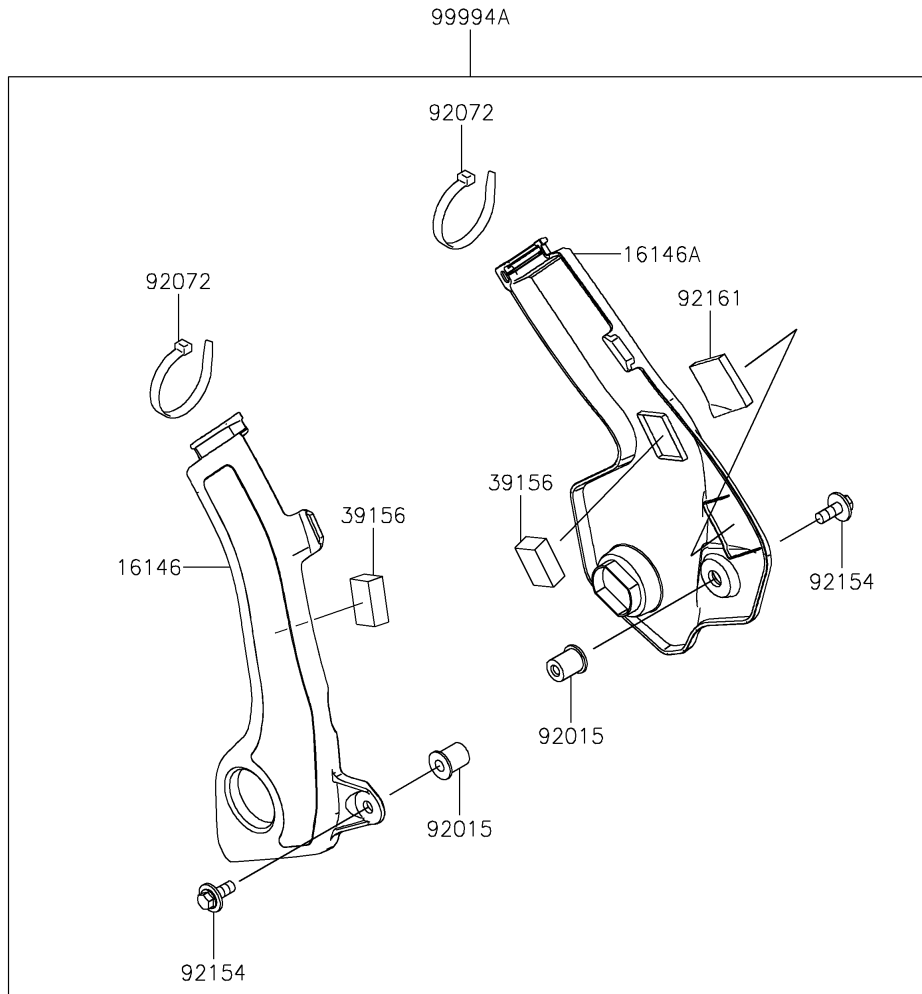

2022 KLX® 230 PARTS DIAGRAM

Accessory(Frame Cover)

F2910

2022 KLX® 230 PARTS LIST

Accessory(Frame Cover)

ITEM NAME	PART NUMBER	QUANTITY
COVER,SKID PLATE (Ref # 14093)	14093-1040	1
COVER-ASSY,FRAME,LH (Ref # 16146)	16146-0867	1
COVER-ASSY,FRAME,RH (Ref # 16146A)	16146-0868	1
PAD,15X25X10 (Ref # 39156)	39156-2489	2
NUT (Ref # 92015)	92015-1700	2
BAND,L=202 (Ref # 92072)	92072-1195	2
BOLT,FLANGED-SMALL,6X16 (Ref # 92154)	92154-1183	2
BOLT,FLANGED,6X9 (Ref # 92154A)	92154-4084	3
DAMPER (Ref # 92161)	92161-1591	1
SKID PLATE (Ref # 99994)	99994-1246	1
COVER-FRAME (Ref # 99994A)	99994-1466	1