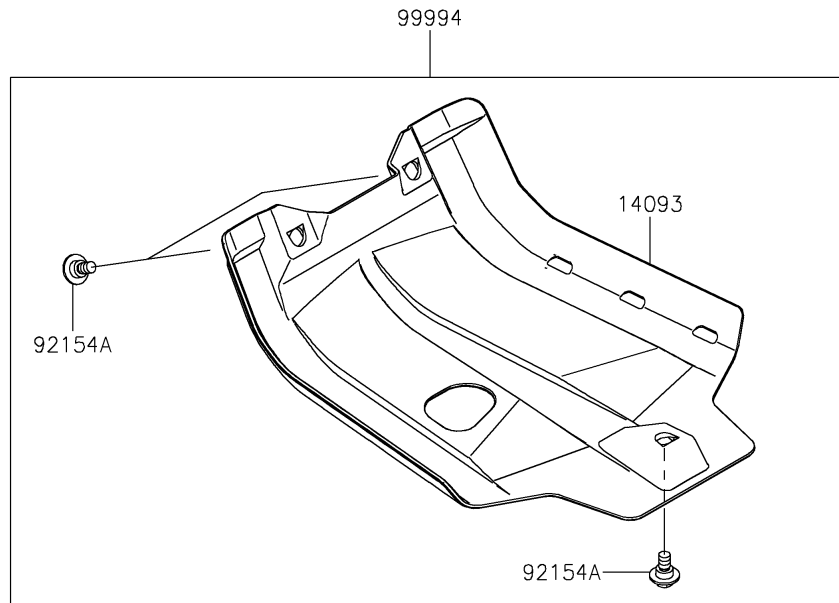

2022 KLX® 230 PARTS DIAGRAM

Accessory(Frame Cover)

F2910

2022 KLX® 230 PARTS LIST

Accessory(Frame Cover)

ITEM NAME	PART NUMBER	QUANTITY
COVER,SKID PLATE (Ref # 14093)	14093-1040	1
COVER-ASSY,FRAME,LH (Ref # 16146)	16146-0867	1
COVER-ASSY,FRAME,RH (Ref # 16146A)	16146-0868	1
PAD,15X25X10 (Ref # 39156)	39156-2489	2
NUT (Ref # 92015)	92015-1700	2
BAND,L=202 (Ref # 92072)	92072-1195	2
BOLT,FLANGED-SMALL,6X16 (Ref # 92154)	92154-1183	2
BOLT,FLANGED,6X9 (Ref # 92154A)	92154-4084	3
DAMPER (Ref # 92161)	92161-1591	1
SKID PLATE (Ref # 99994)	99994-1246	1
COVER-FRAME (Ref # 99994A)	99994-1466	1